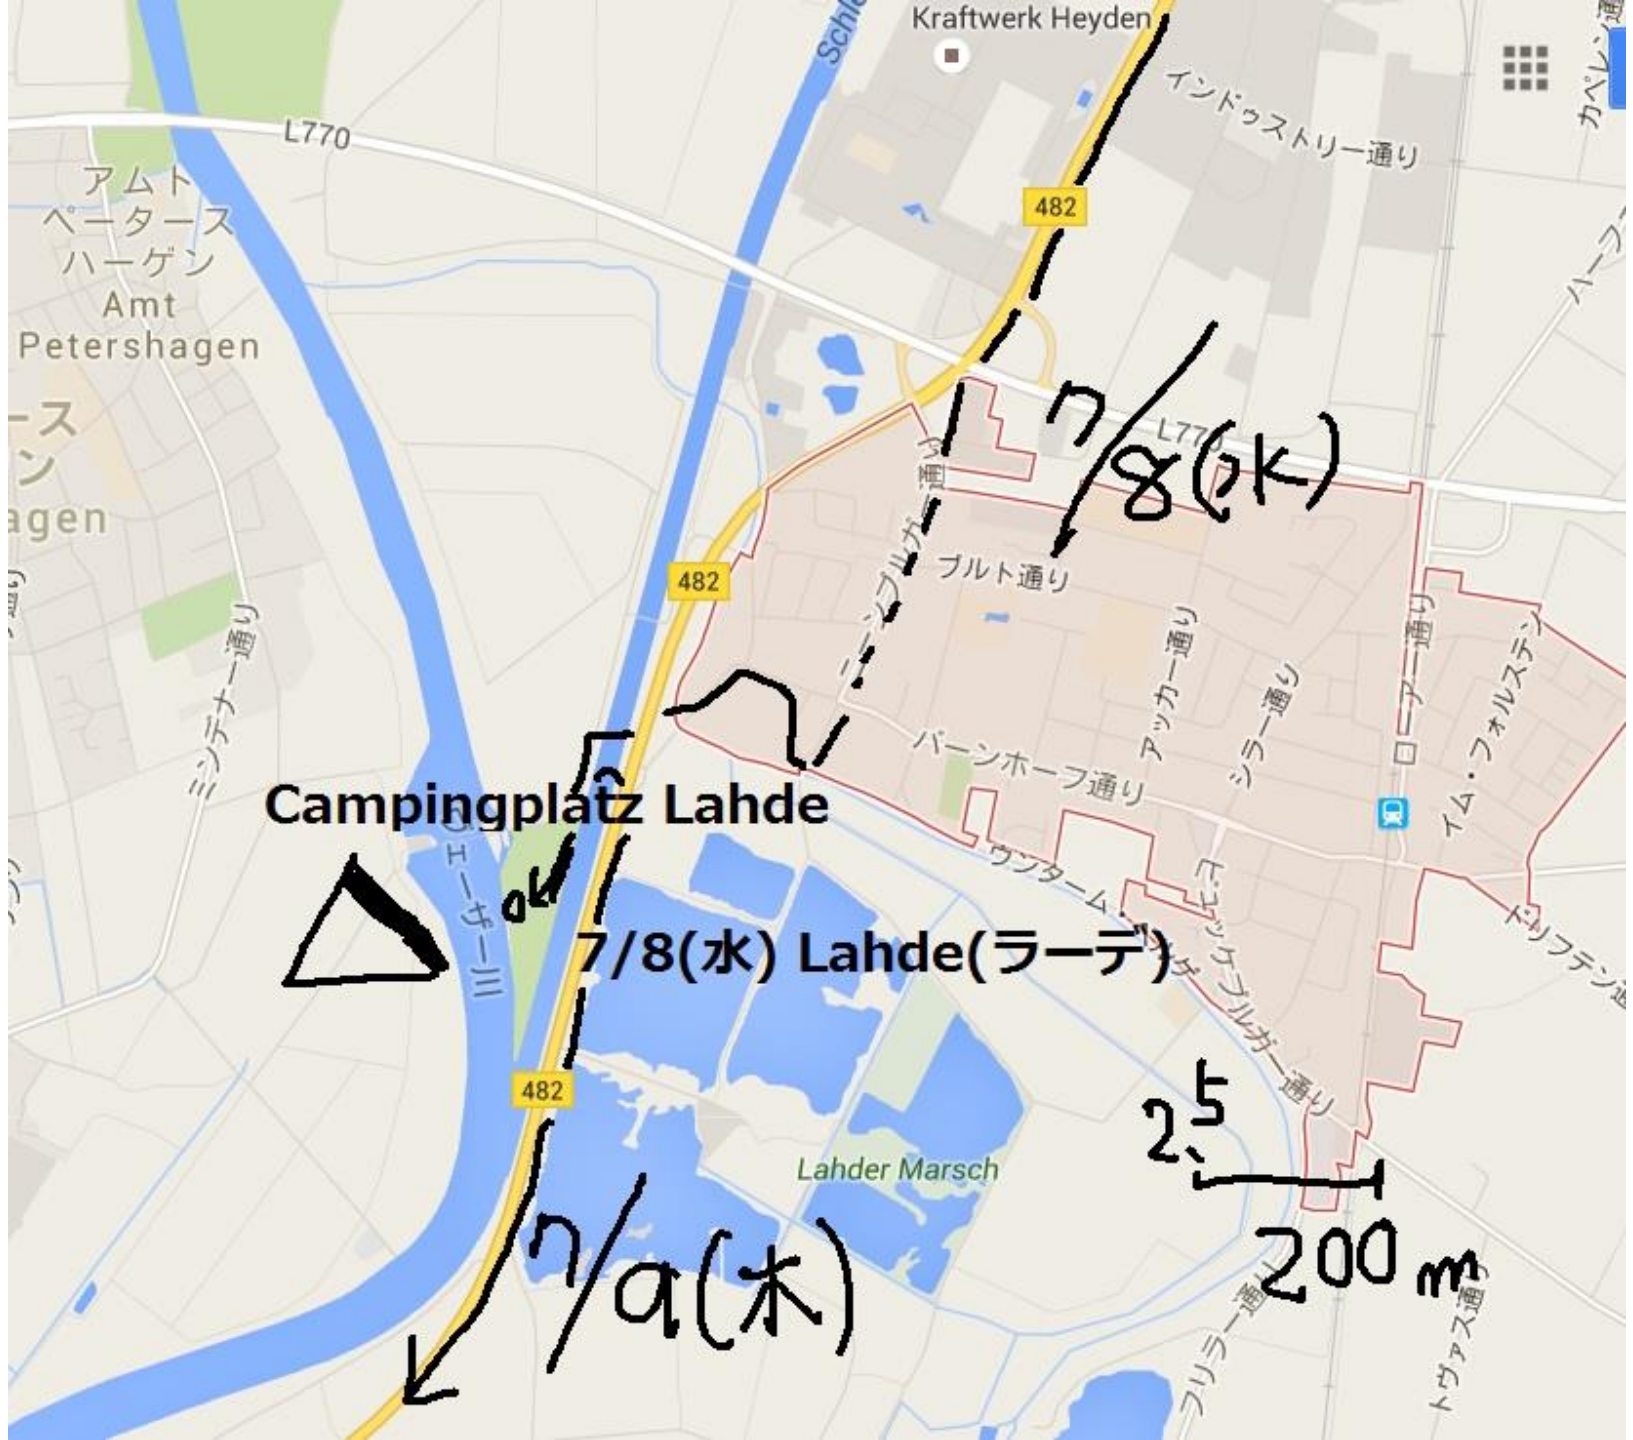

2 km

7/7 (火) Nienburg/Weser (ニーンブルク/ヴェーザー)

7/8 (wed)

Lahde (ラーデ) へ

Nienburg-Langendamm

リンスブルク
Linsburg

Google

Campingplatz Lahde