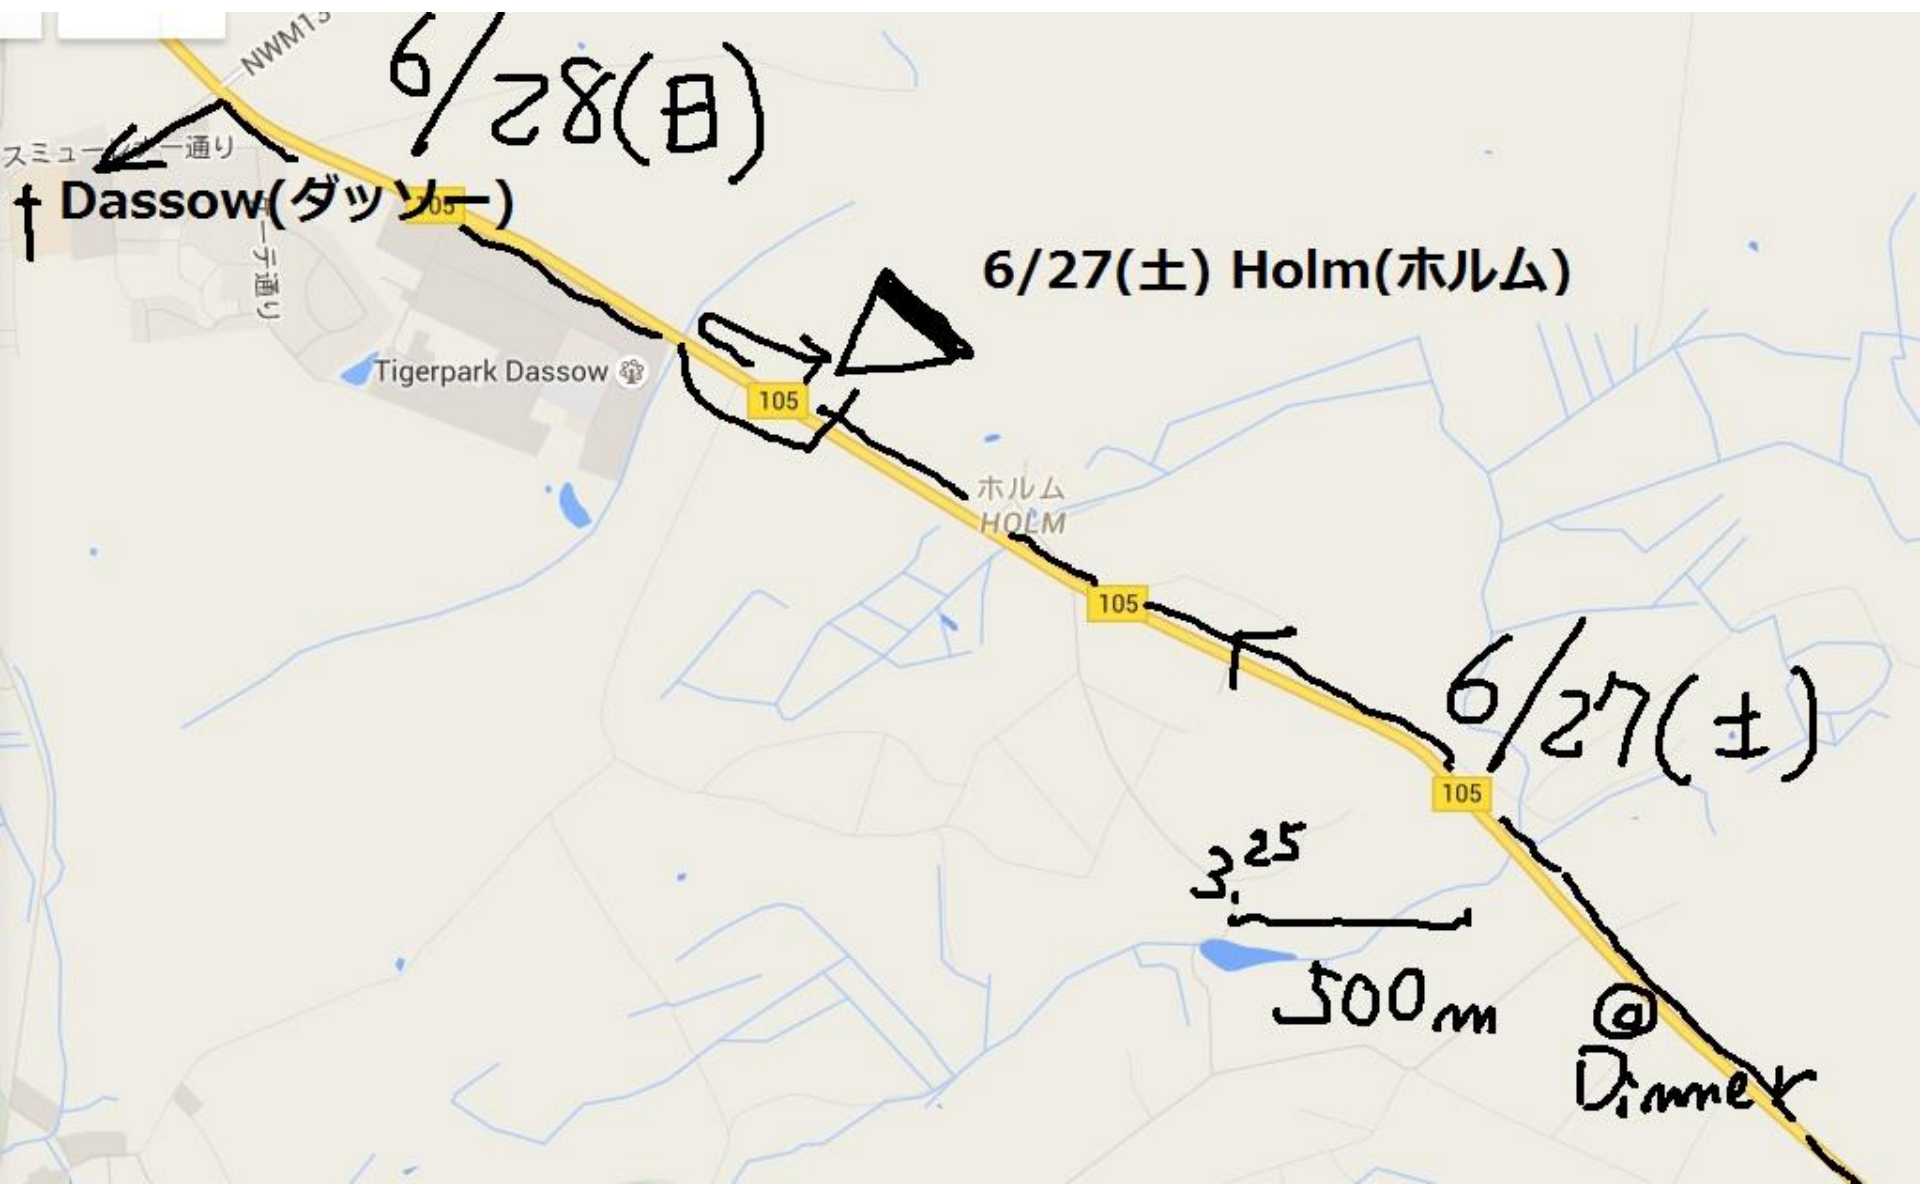

6/28(日)

↑ Dassow(ダッソー)

6/27(土) Holm(ホルム)

6/27(土)

3.25
500m

@ Dinner