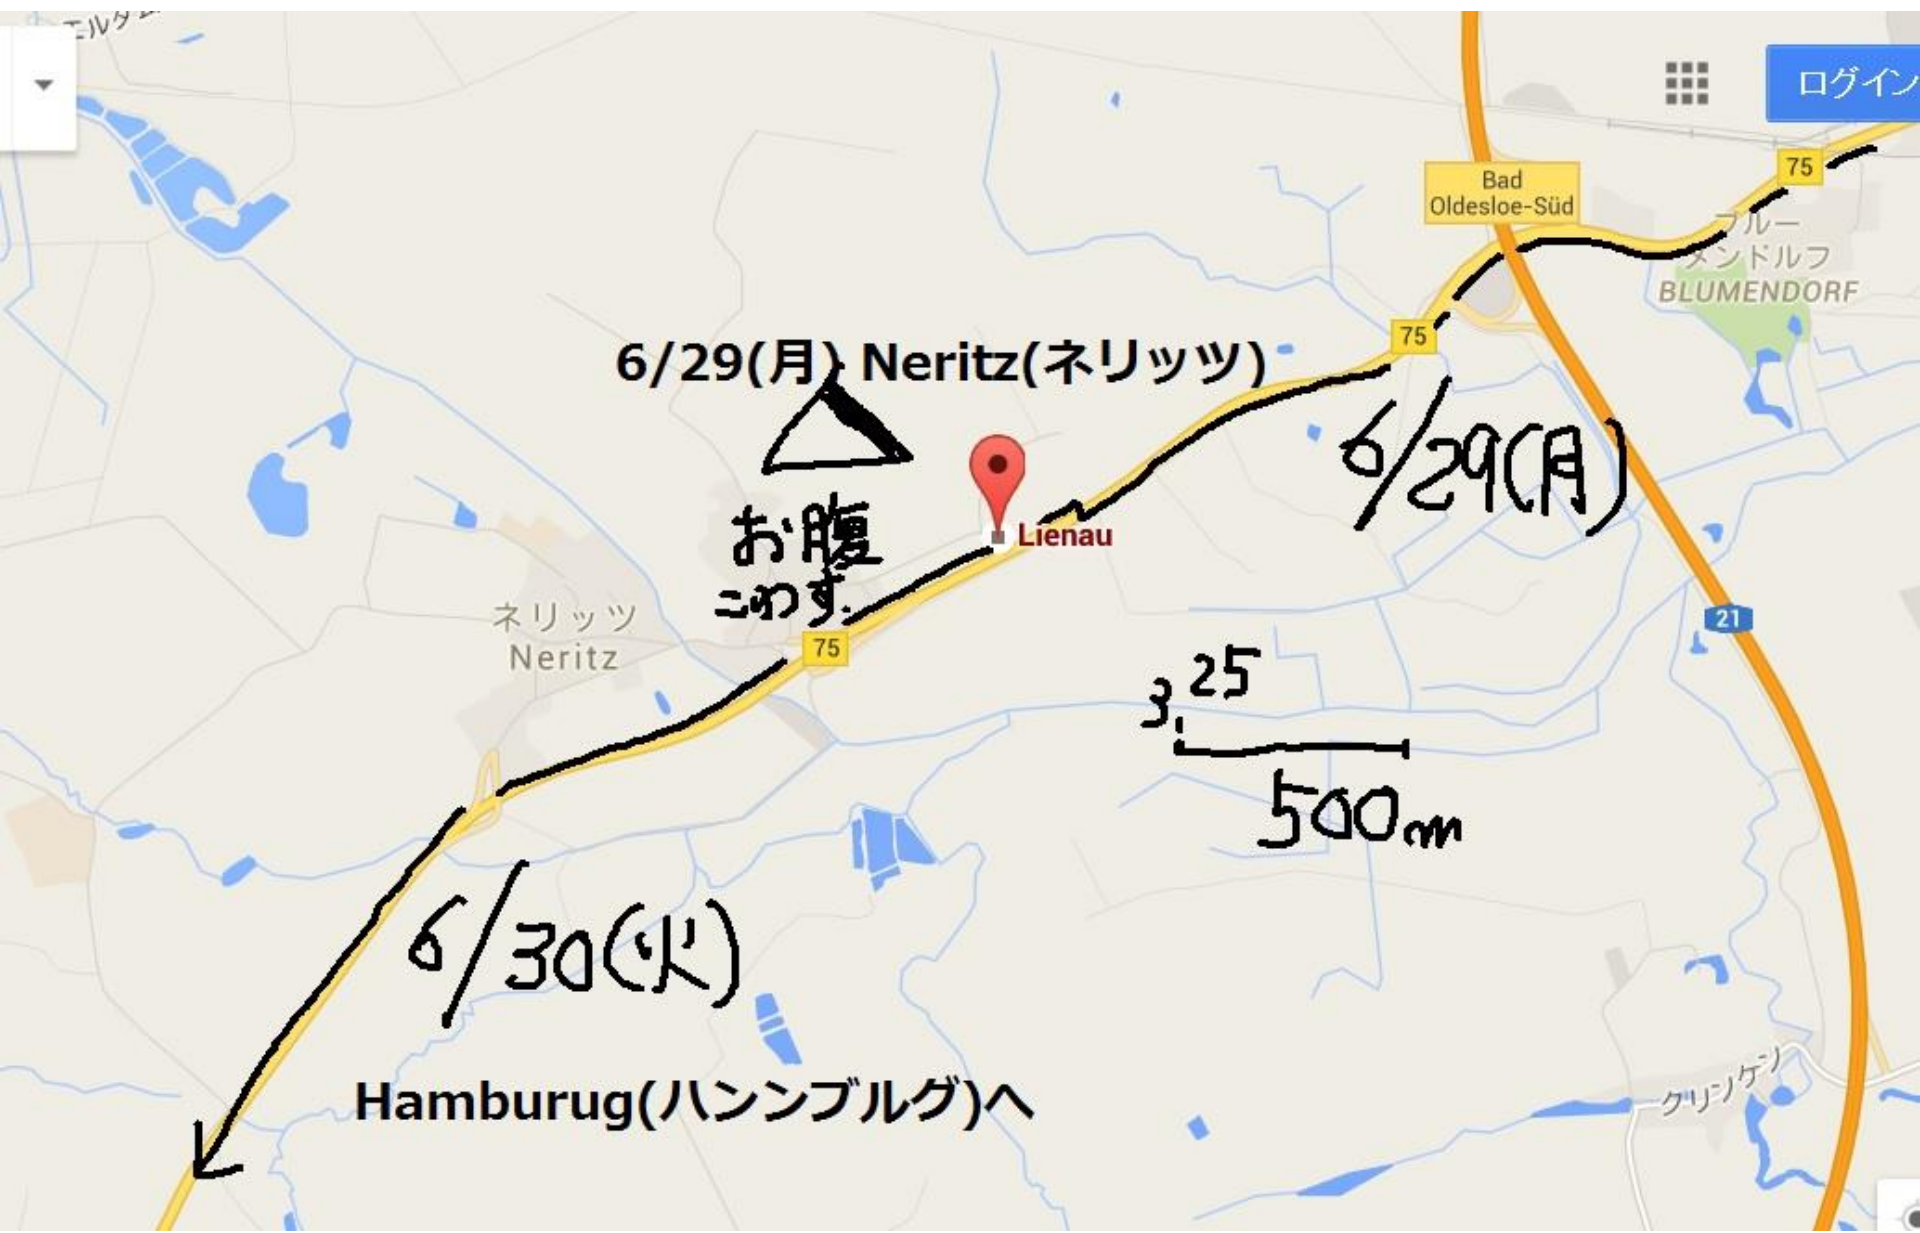

ログイン

6/29(月) Neritz(ネリッツ)

6/29(月)

お腹
こわす。

Lienau

ネリッツ
Neritz

3.25
500m

6/30(火)

Hamburug(ハンブルグ)へ