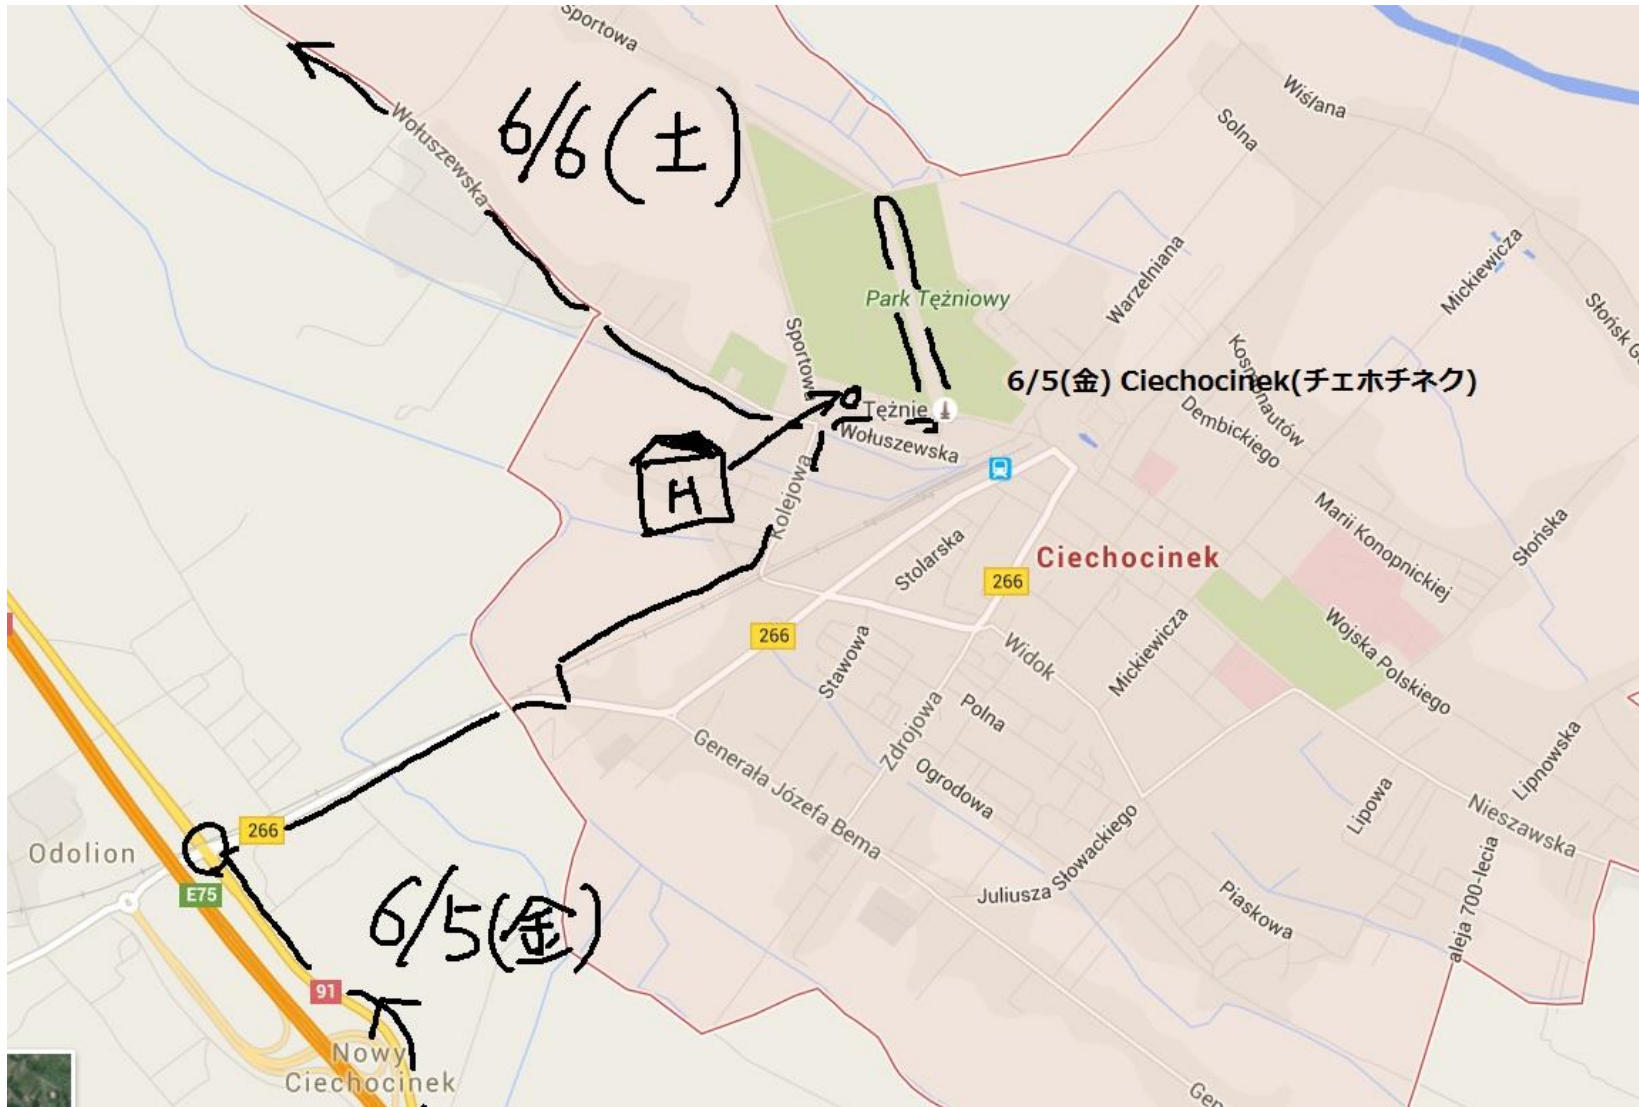

6/3(水) Skoki Duże(スコキ・ドジェ)

Gościniec Pod Żaglami
| Pensjonat | Nocleg

3km
2km

6/3(水)

6/5(金)

6/4(木) Włocławek(フウオツワベク)

マリーナ

Przystań Wodna

6/4(木)

Włocławek

Hala Mistrzów

6/6 (土)

6/5 (金) Ciechocinek (チエホチネク)

6/5 (金)

Ciechocinek

Park Teżniowy