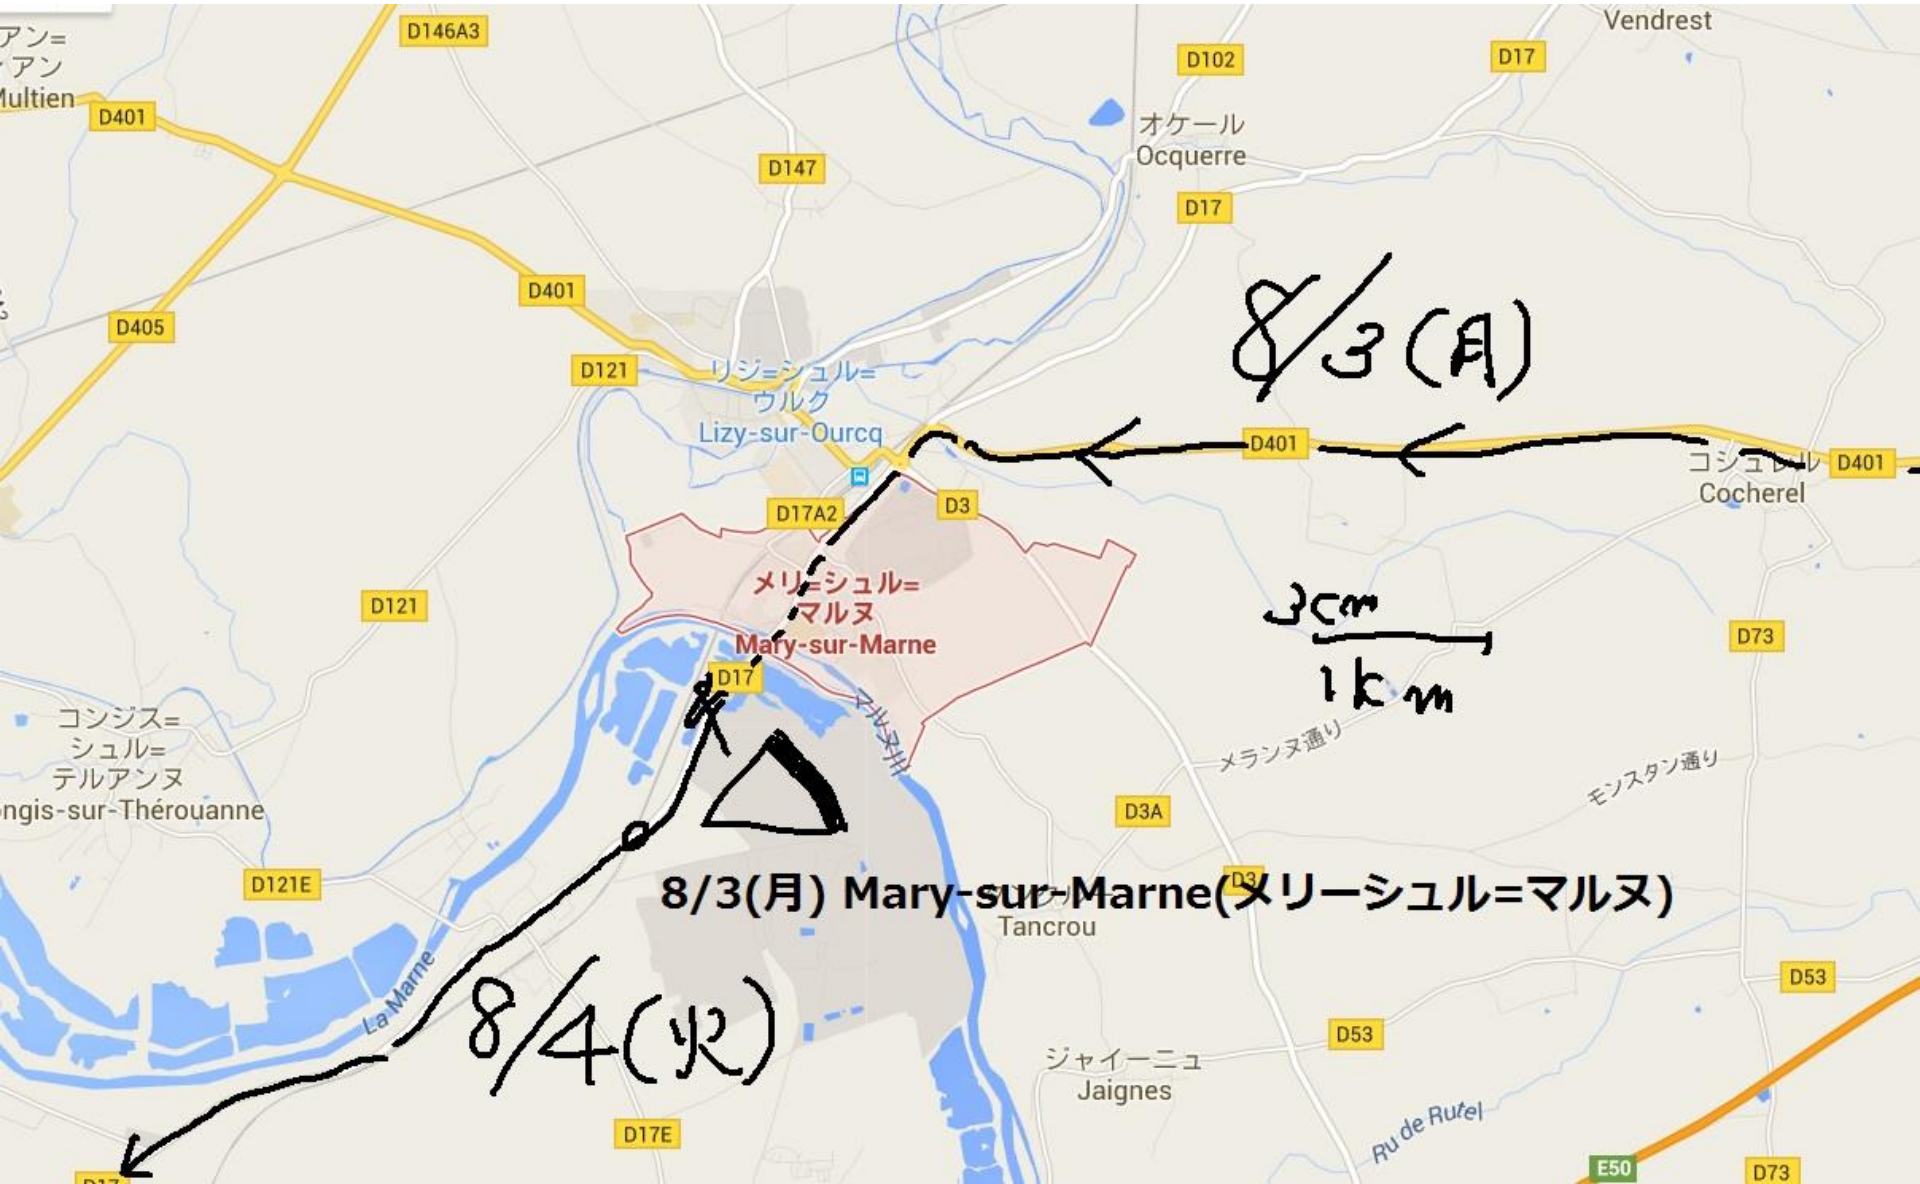

8/3(A)

3cm
1km

8/3(月) Mary-sur-Marne(メリーシュル=マルヌ)

8/4(火)

メリーシュル=マルヌ
Mary-sur-Marne