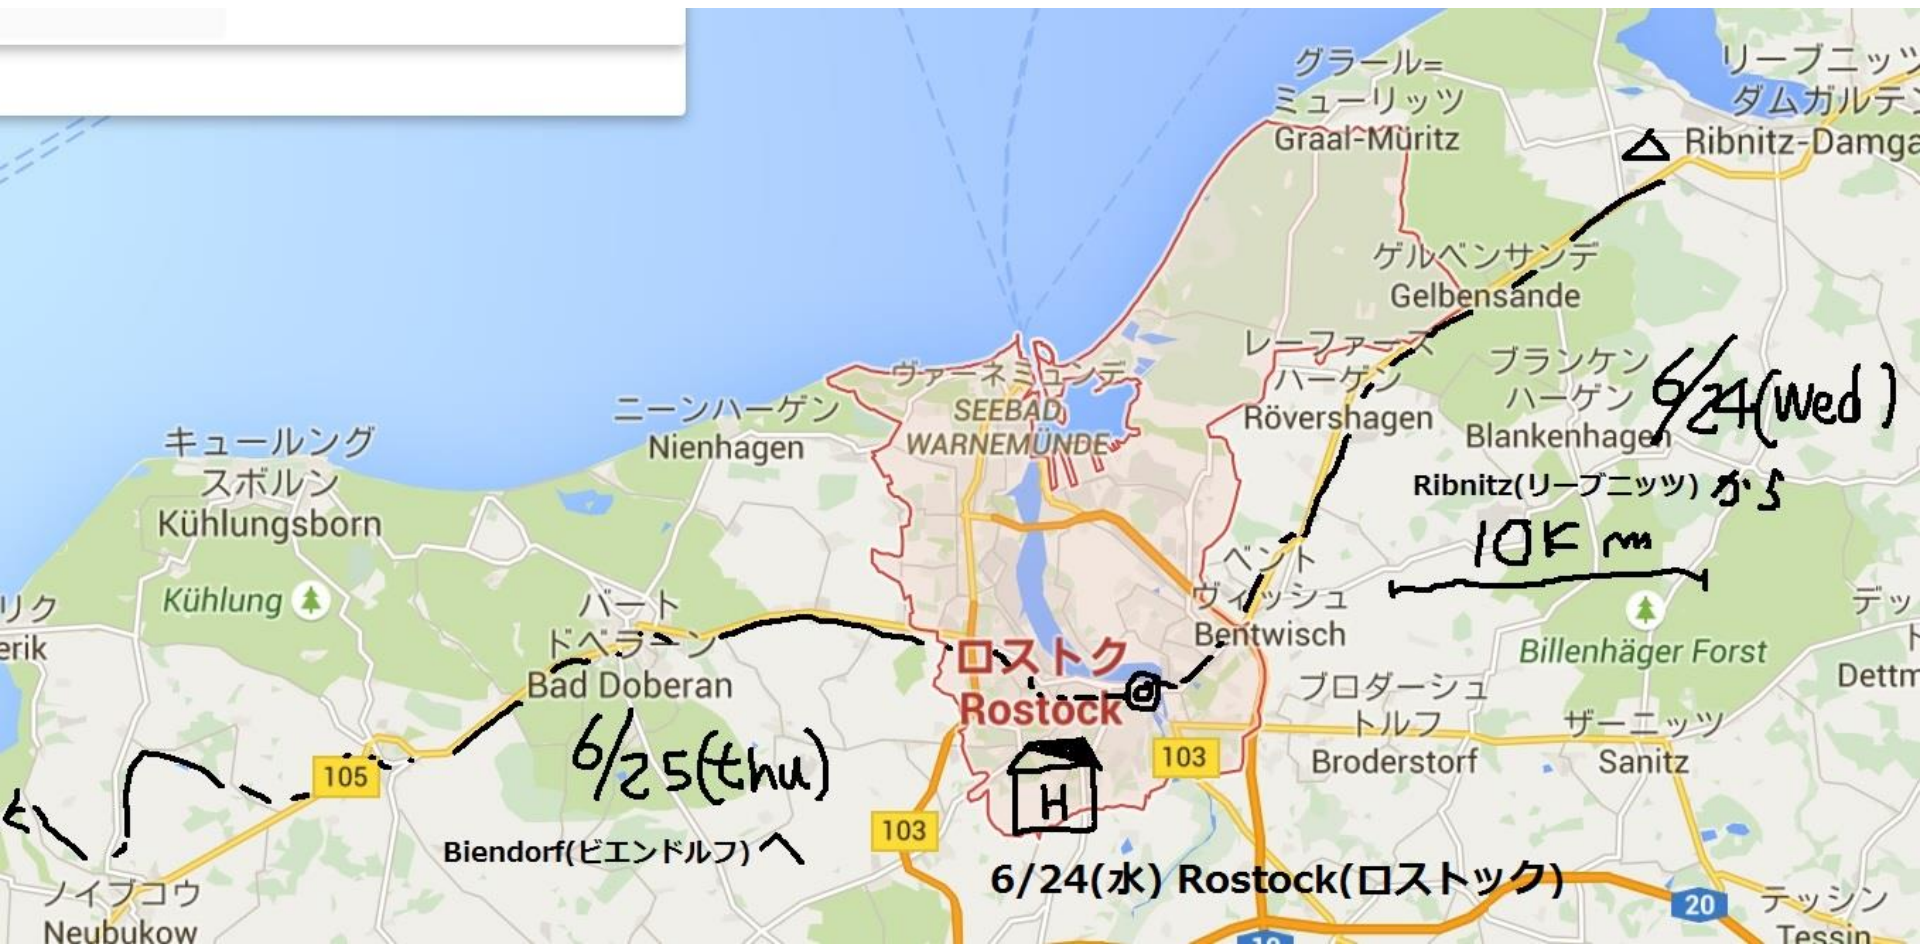

グラール=
ミュールリッツ
Graal-Müritz

リープニッツ
ダムガルテン

△ Ribnitz-Damgarten

ゲルベンサンデ
Gelbensande

レーファース
ハーゲン
Rövershagen

ブランケン
ハーゲン
Blankenhagen

6/24 (Wed)

Ribnitz(リープニッツ)が5

10K m

Billenhäger Forst

ヴァーネミュンデ
SEEBAD
WARNEMÜNDE

ニーンハーゲン
Nienhagen

キューリング
スポルン
Kühlungsborn

バート
ドベラン
Bad Doberan

6/25 (thu)

Biendorf(ビエンドルフ)へ

ロストック
Rostock

6/24(水) Rostock(ロストック)

プロダーシュ
トルフ
Broderstorf

ザーニッツ
Sanitz

ノイブコウ
Neubukow

テッシン
Tessin