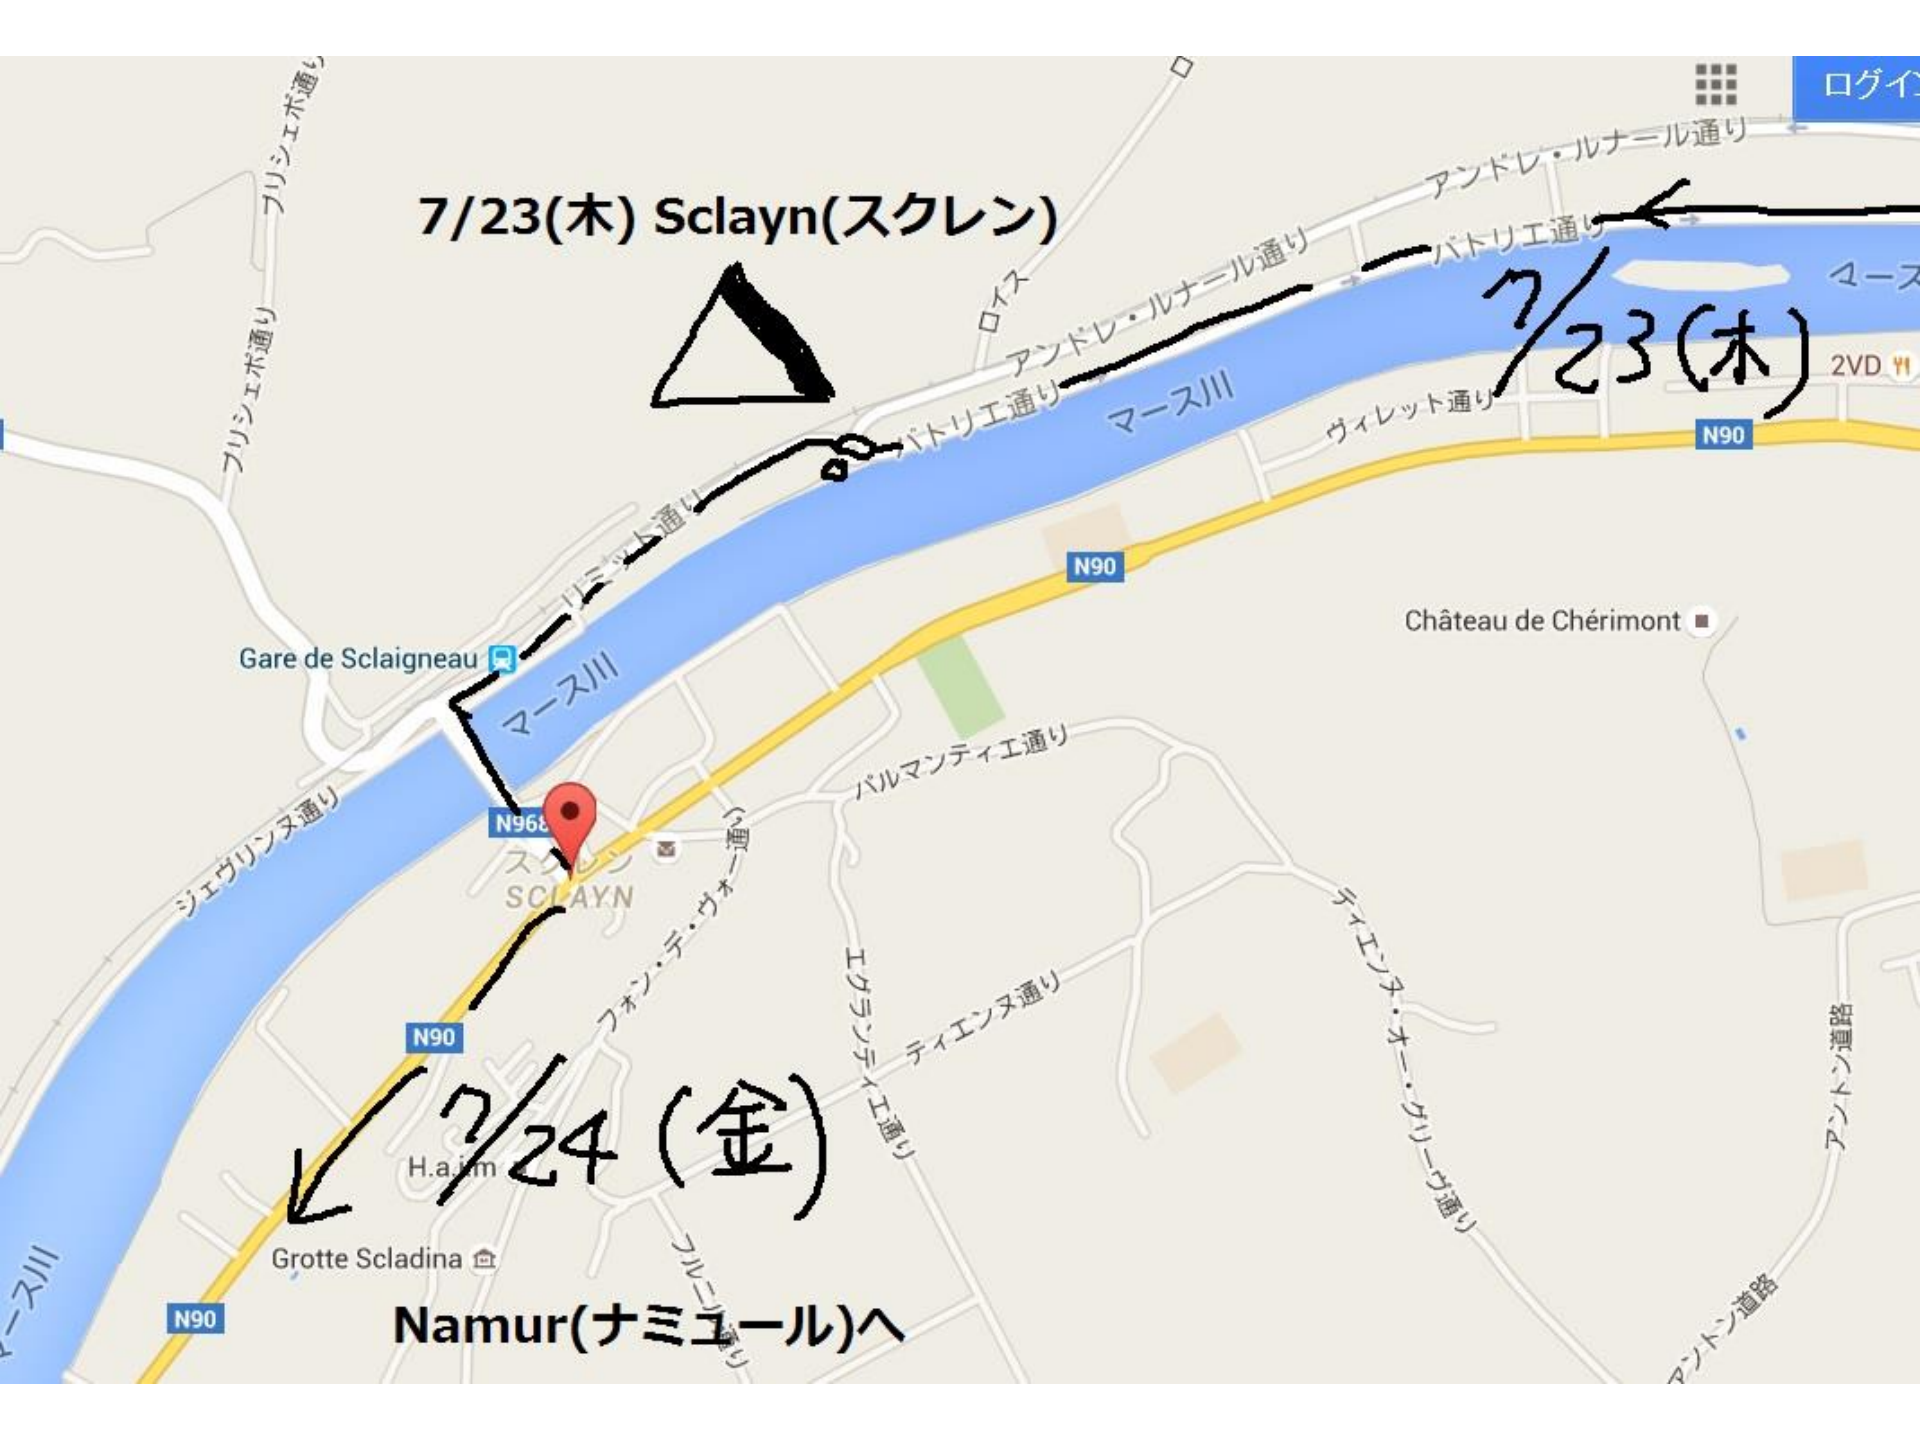

H.aim

Grotte Scladina

N90

Namur(ナミュール)へ

Château de Chérimont

7/23 (thu)

7/24 (Fri)

7/24 (金) Namur (ナミュール)