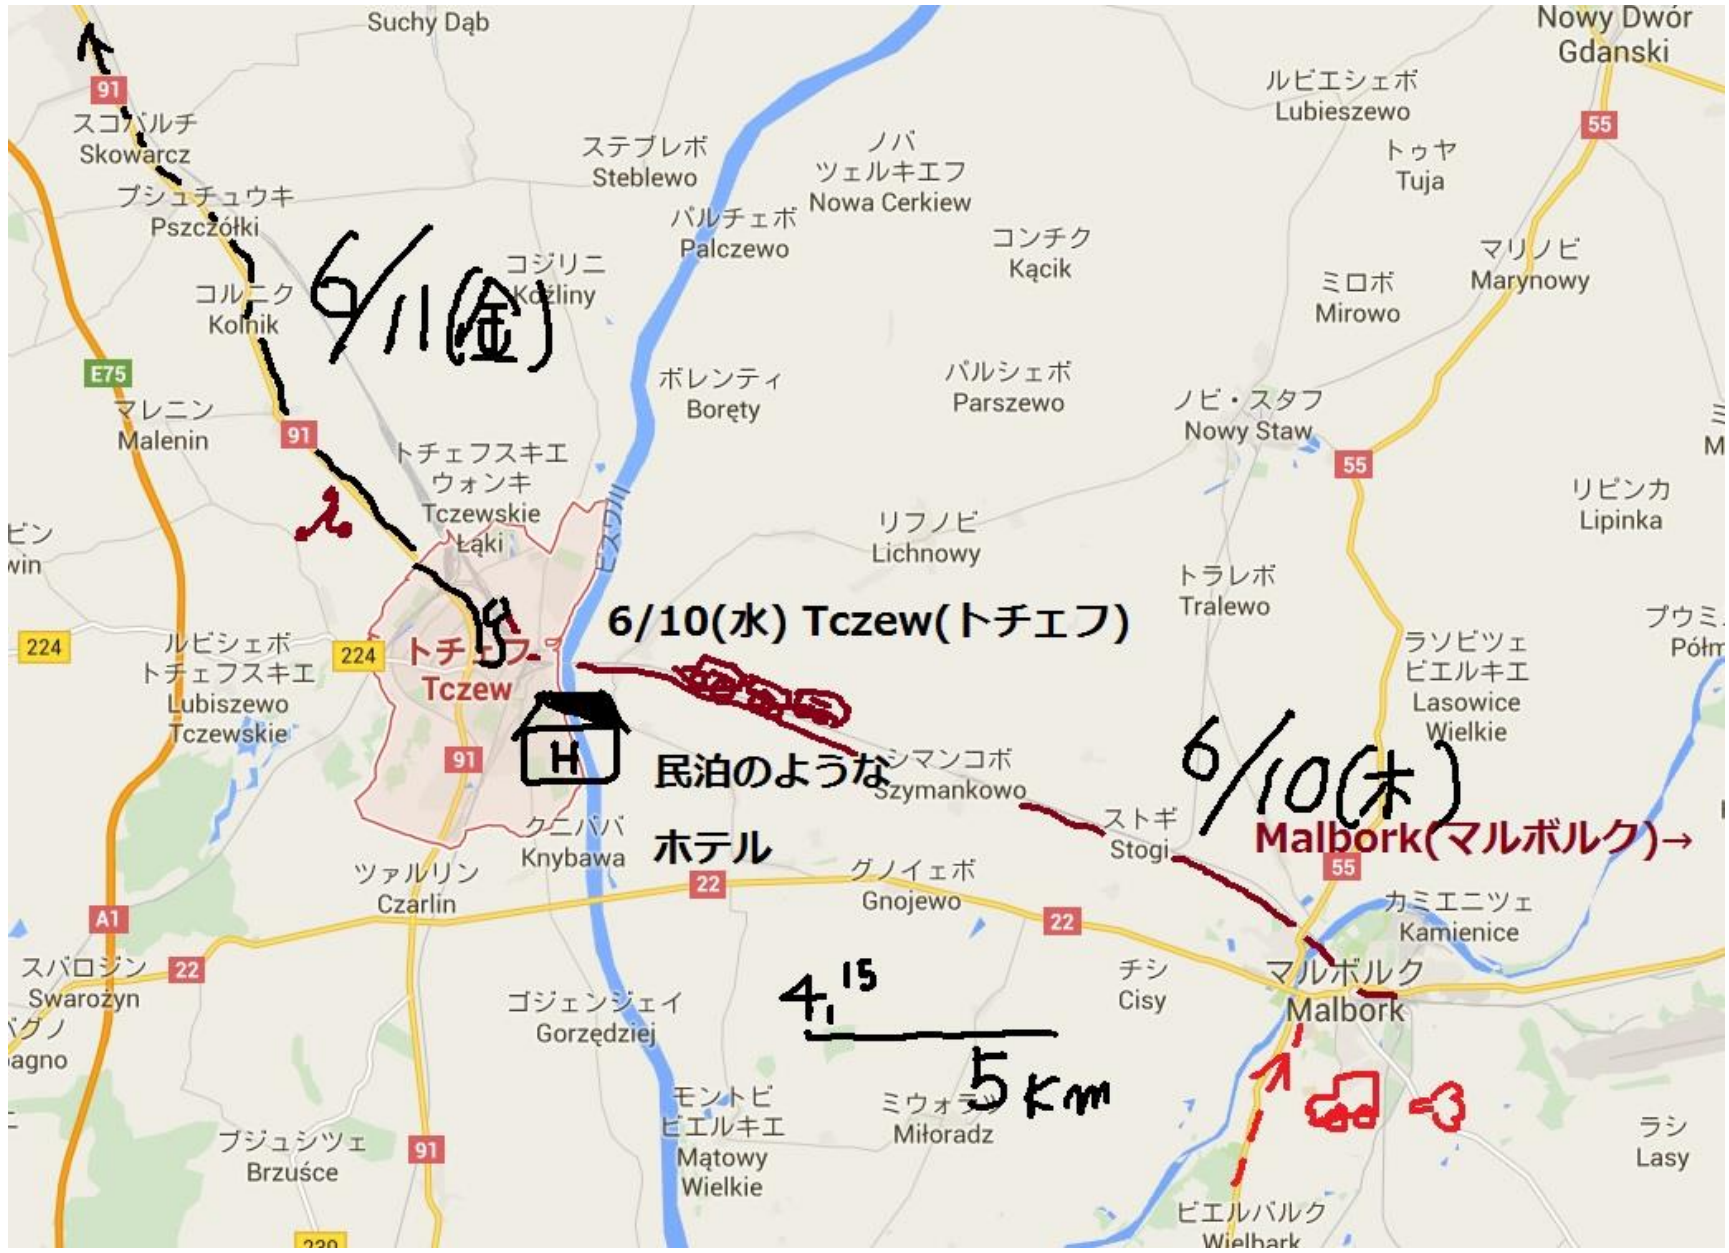

6/11(金)

6/10(水) Tczew(トチエフ)

6/10(木) Malbork(マルボルク)→

民泊のような
ホテル

4.15
5km