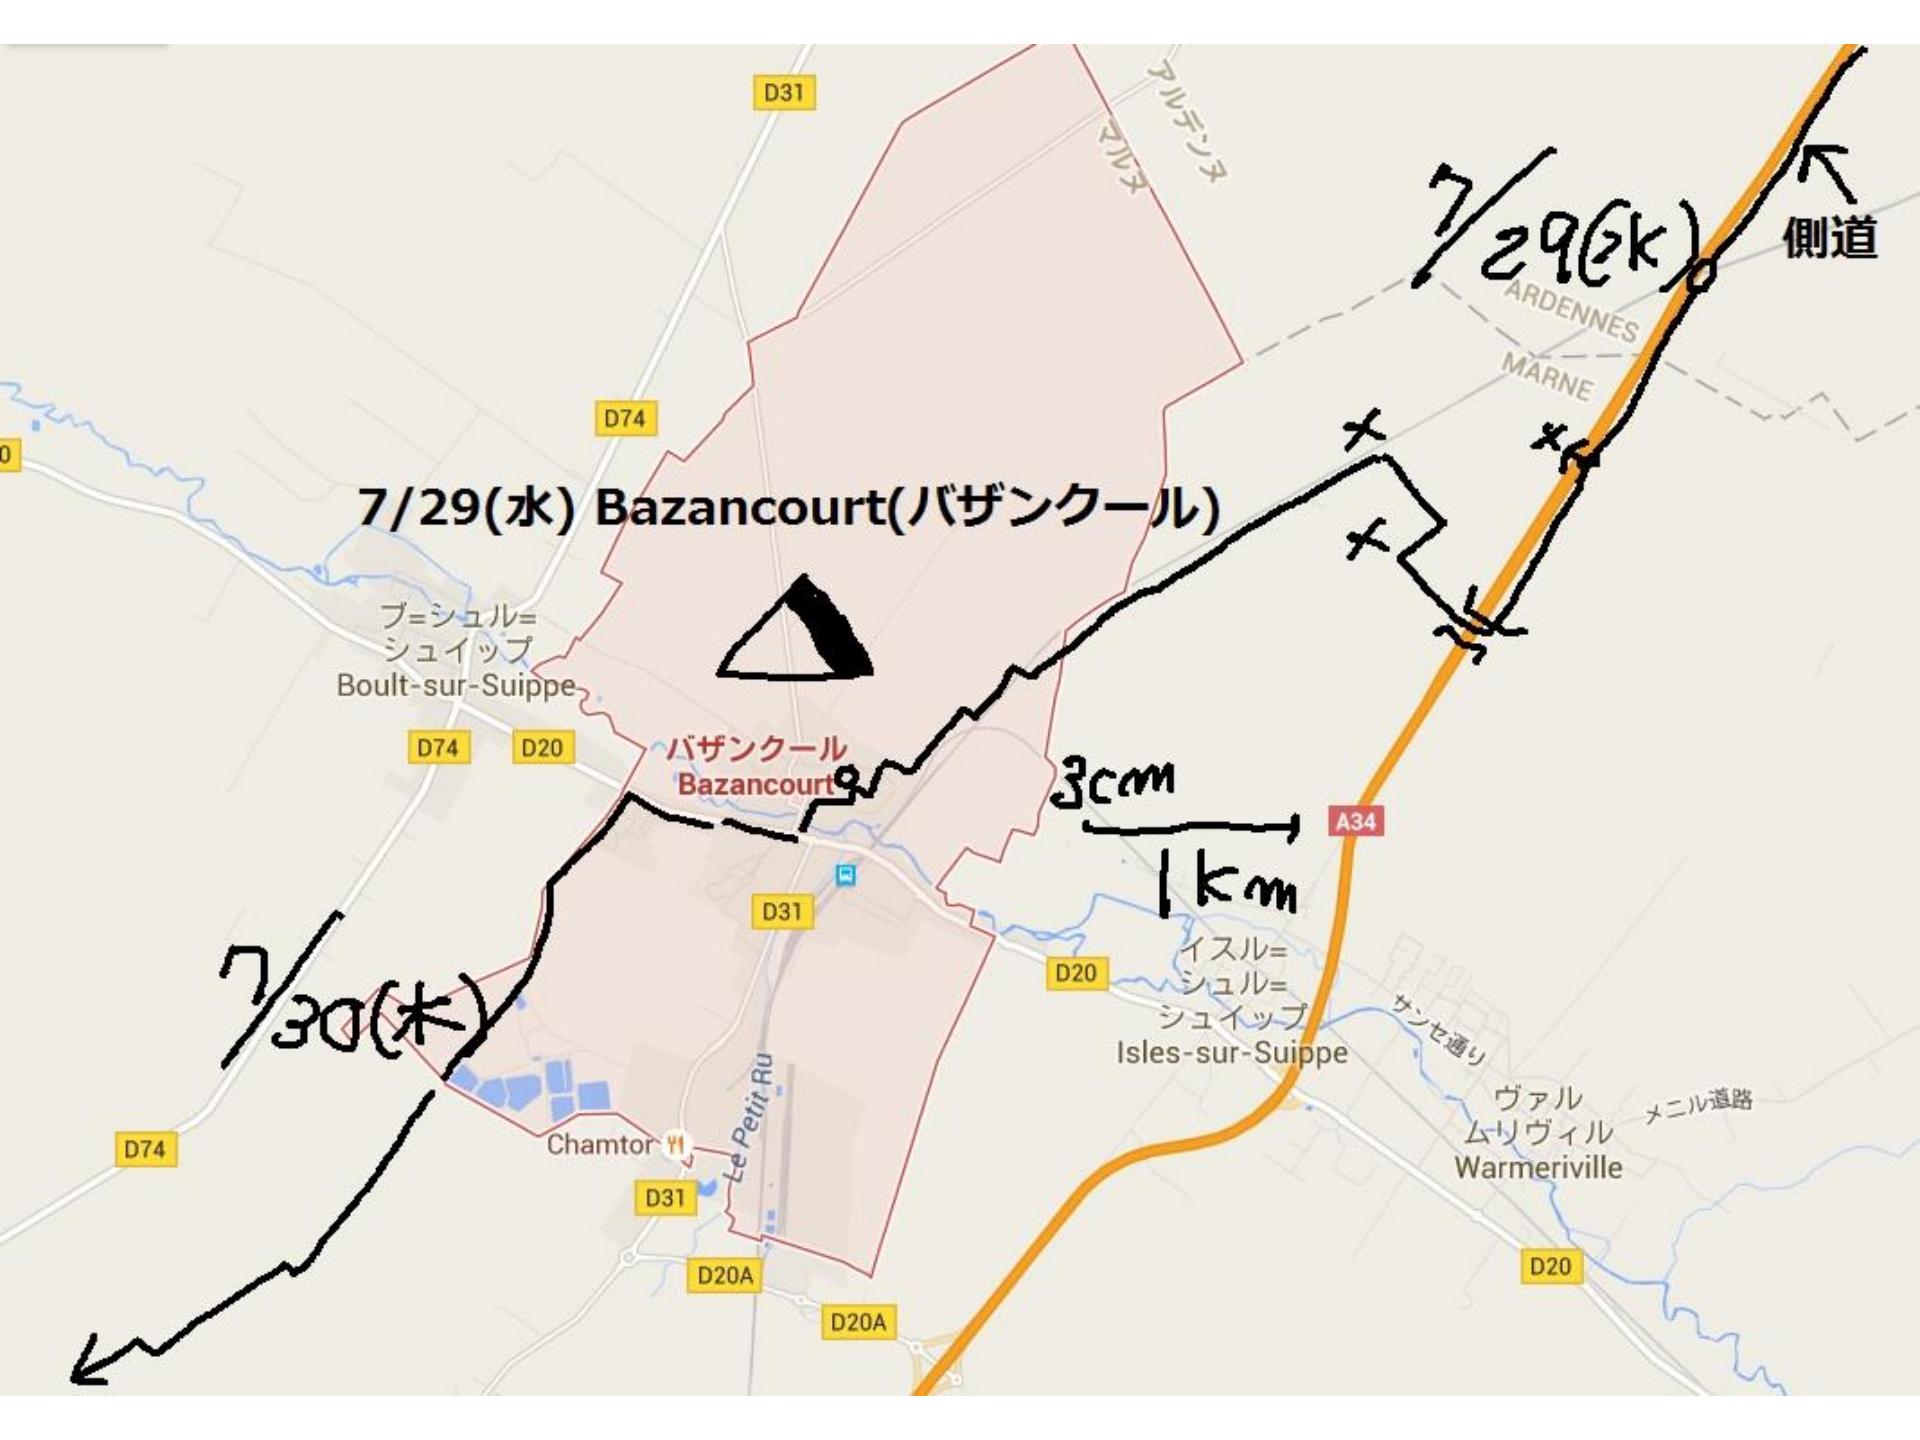

D31

アルデンヌ
マルヌ

7/29(水)

側道

ARDENNES
MARNE

7/29(水) Bazancourt(バザンクール)

ブ=シュル=
シュイップ
Boult-sur-Suippe

D74

D20

バザンクール
Bazancourt

3cm

A34

1km

7/30(木)

D20

イスル=
シュル=
シュイップ
Isles-sur-Suippe

サンセ通り

Chamtor

D31

D20A

D20A

ヴァル
ムリヴィル
Warmeriville

メニル道路

D20