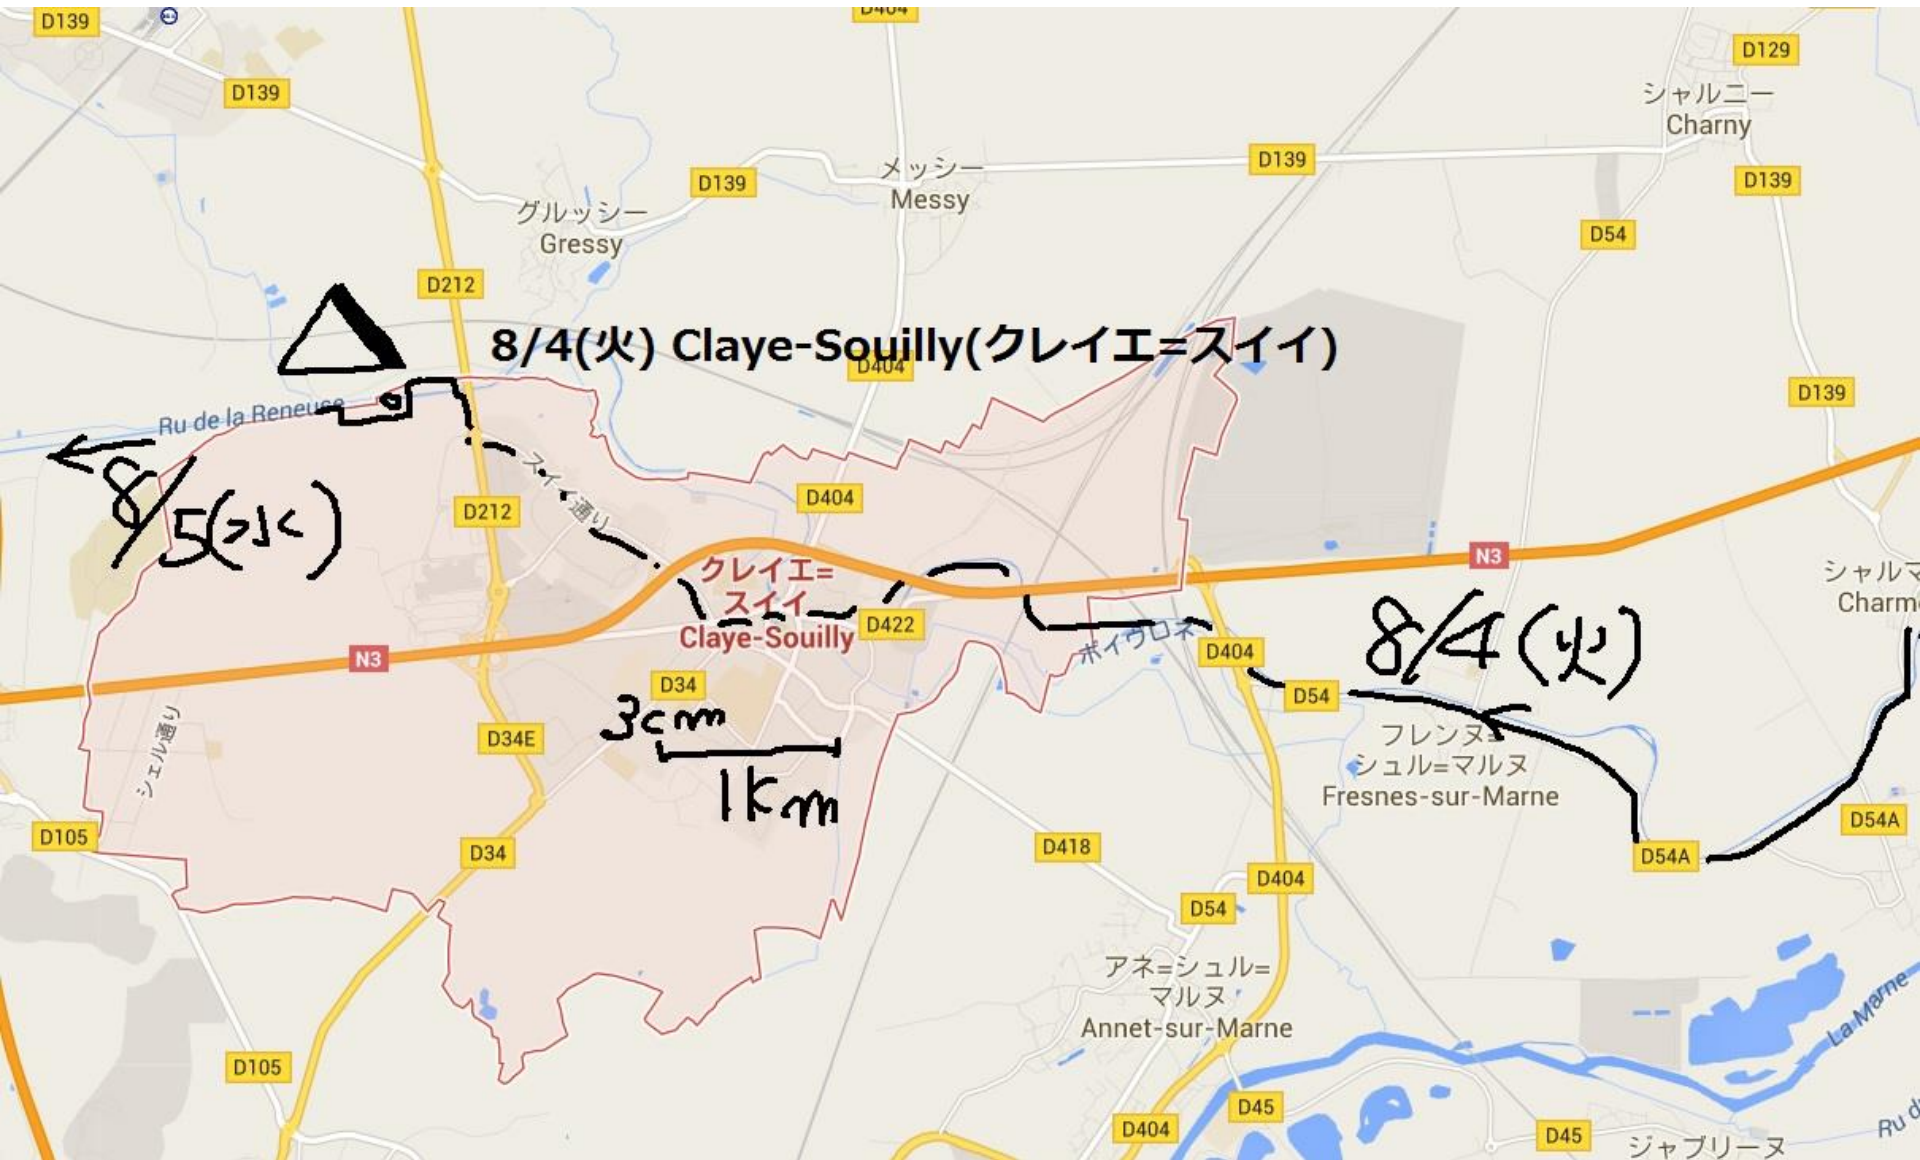

8/4(火) Claye-Souilly(クレイエ=スイイ)

8/5(土)

8/4(火)

3cm
1km

クレイエ=スイイ
Claye-Souilly

フレンヌ
シュル=マルヌ
Fresnes-sur-Marne

アネ=シュル=マルヌ
Annet-sur-Marne

シャルニー
Charny

シャルマ
Charmy

ジャブリーヌ

Ru d