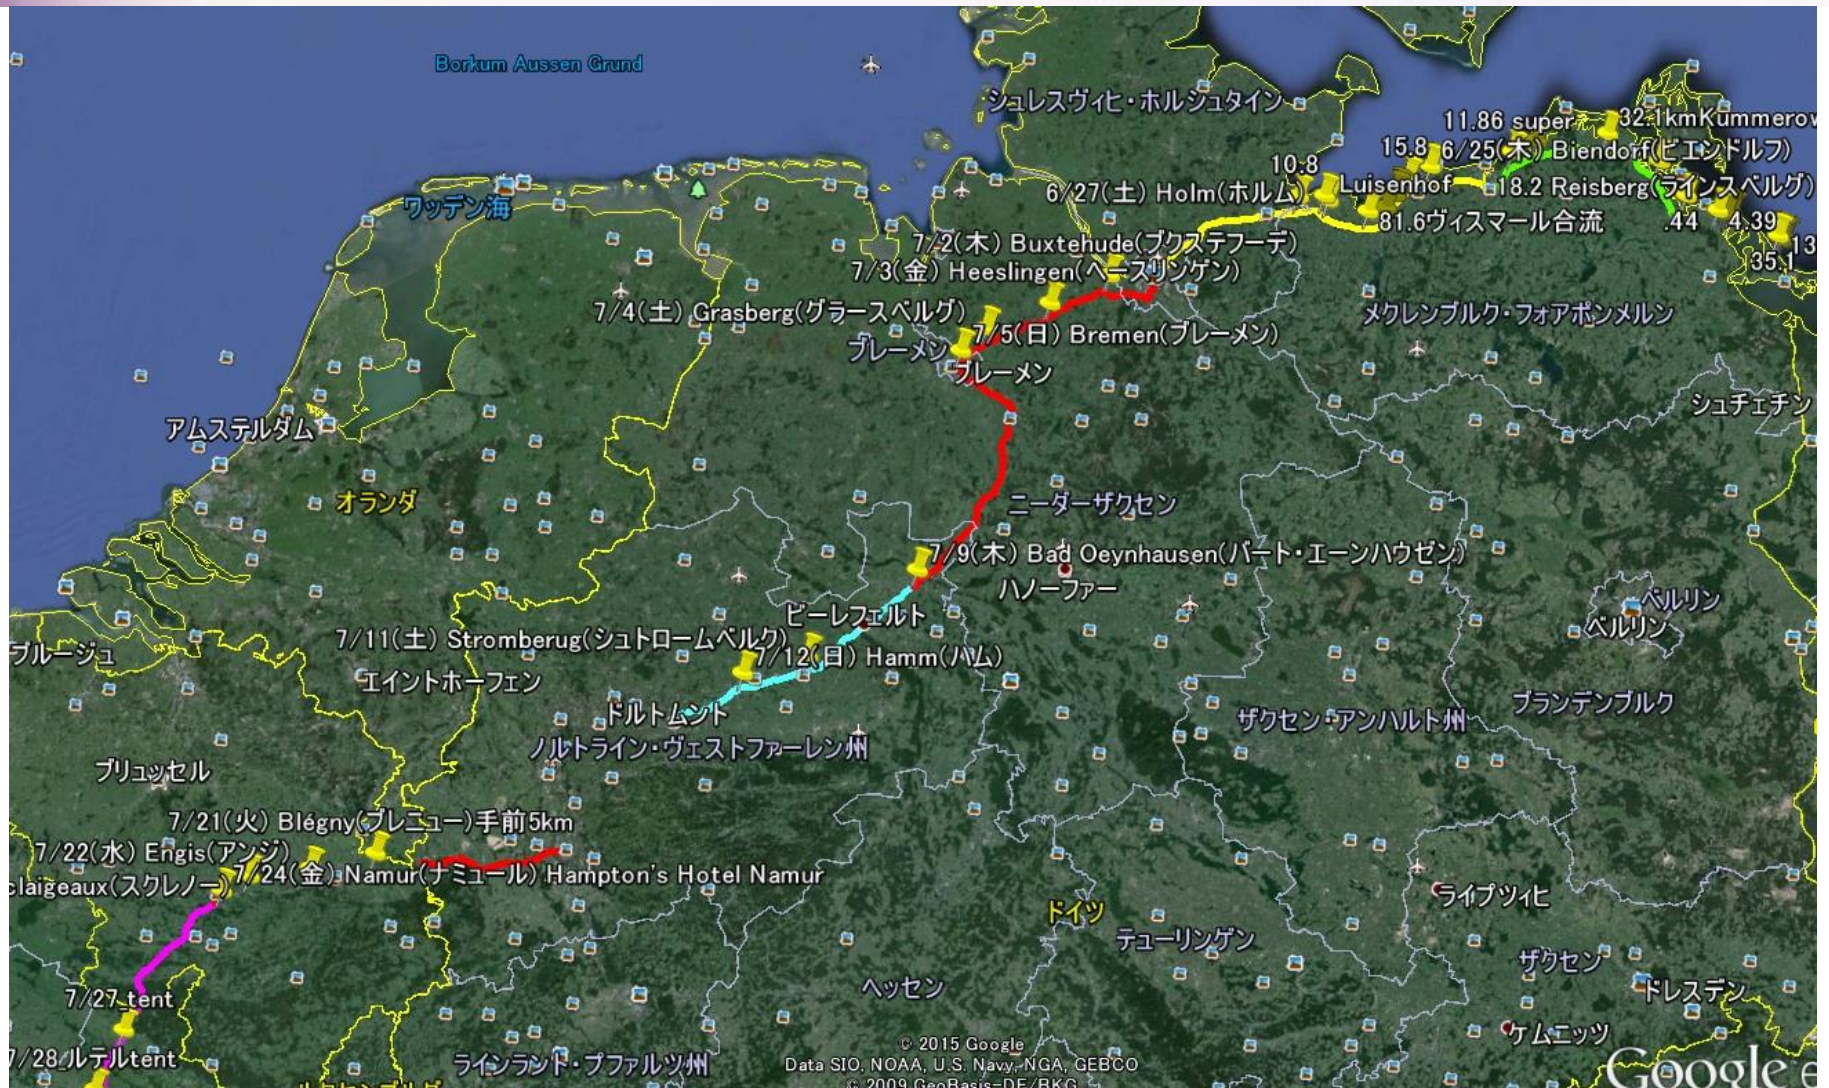

ポーランド、ドイツ、ベルギー フランスの主要都市のルート

作成者：太田

ポーランド1000km

ドイツ・ベルギー 1200km

フランス・320km

5/16(±)

5/15(金)

5/15(金) Łęczany(ウオンツアニ)