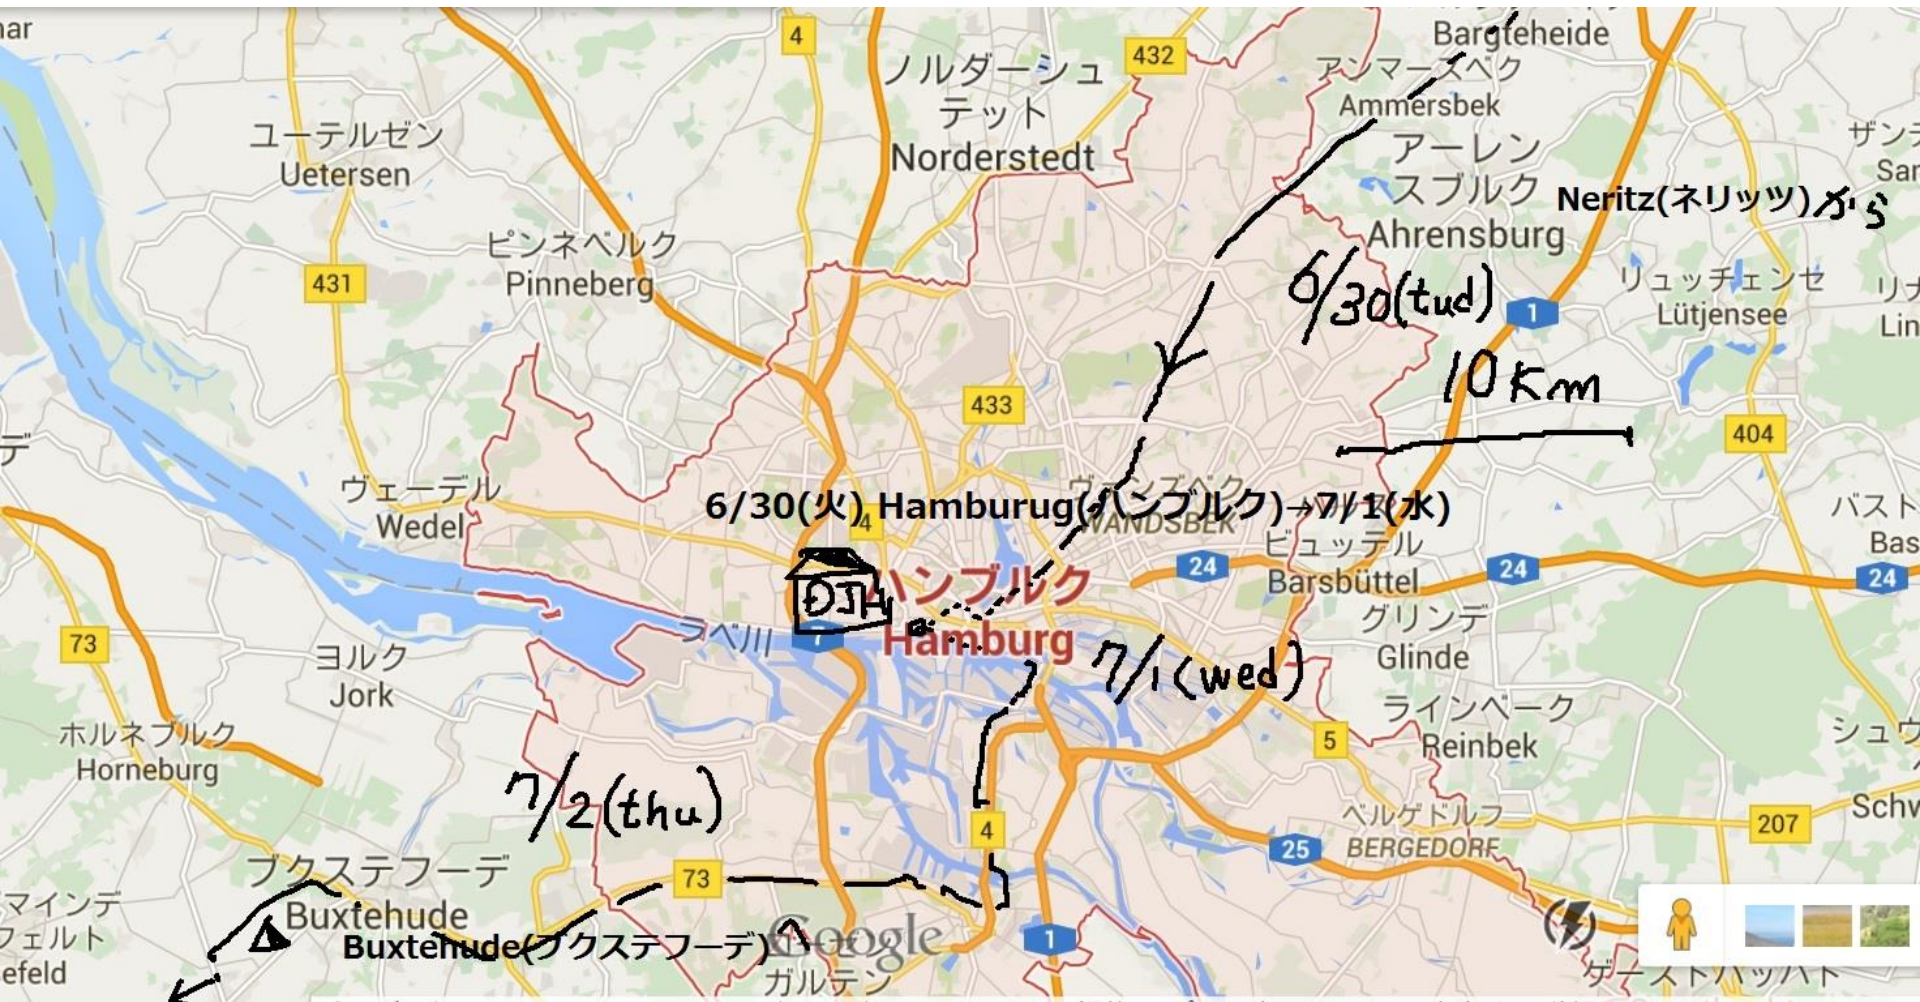

6/30(火)

Hamburug(ハンブルグ)へ

ユーテルゼン
Uetersen

ノルダーシュ
テット
Norderstedt

Bargteheide
アンマーズベク
Ammersbek

アーレン
スブルク
Ahrensburg

ネリッツ
Neeritz(ネリッツ)

ピンネベルク
Pinneberg