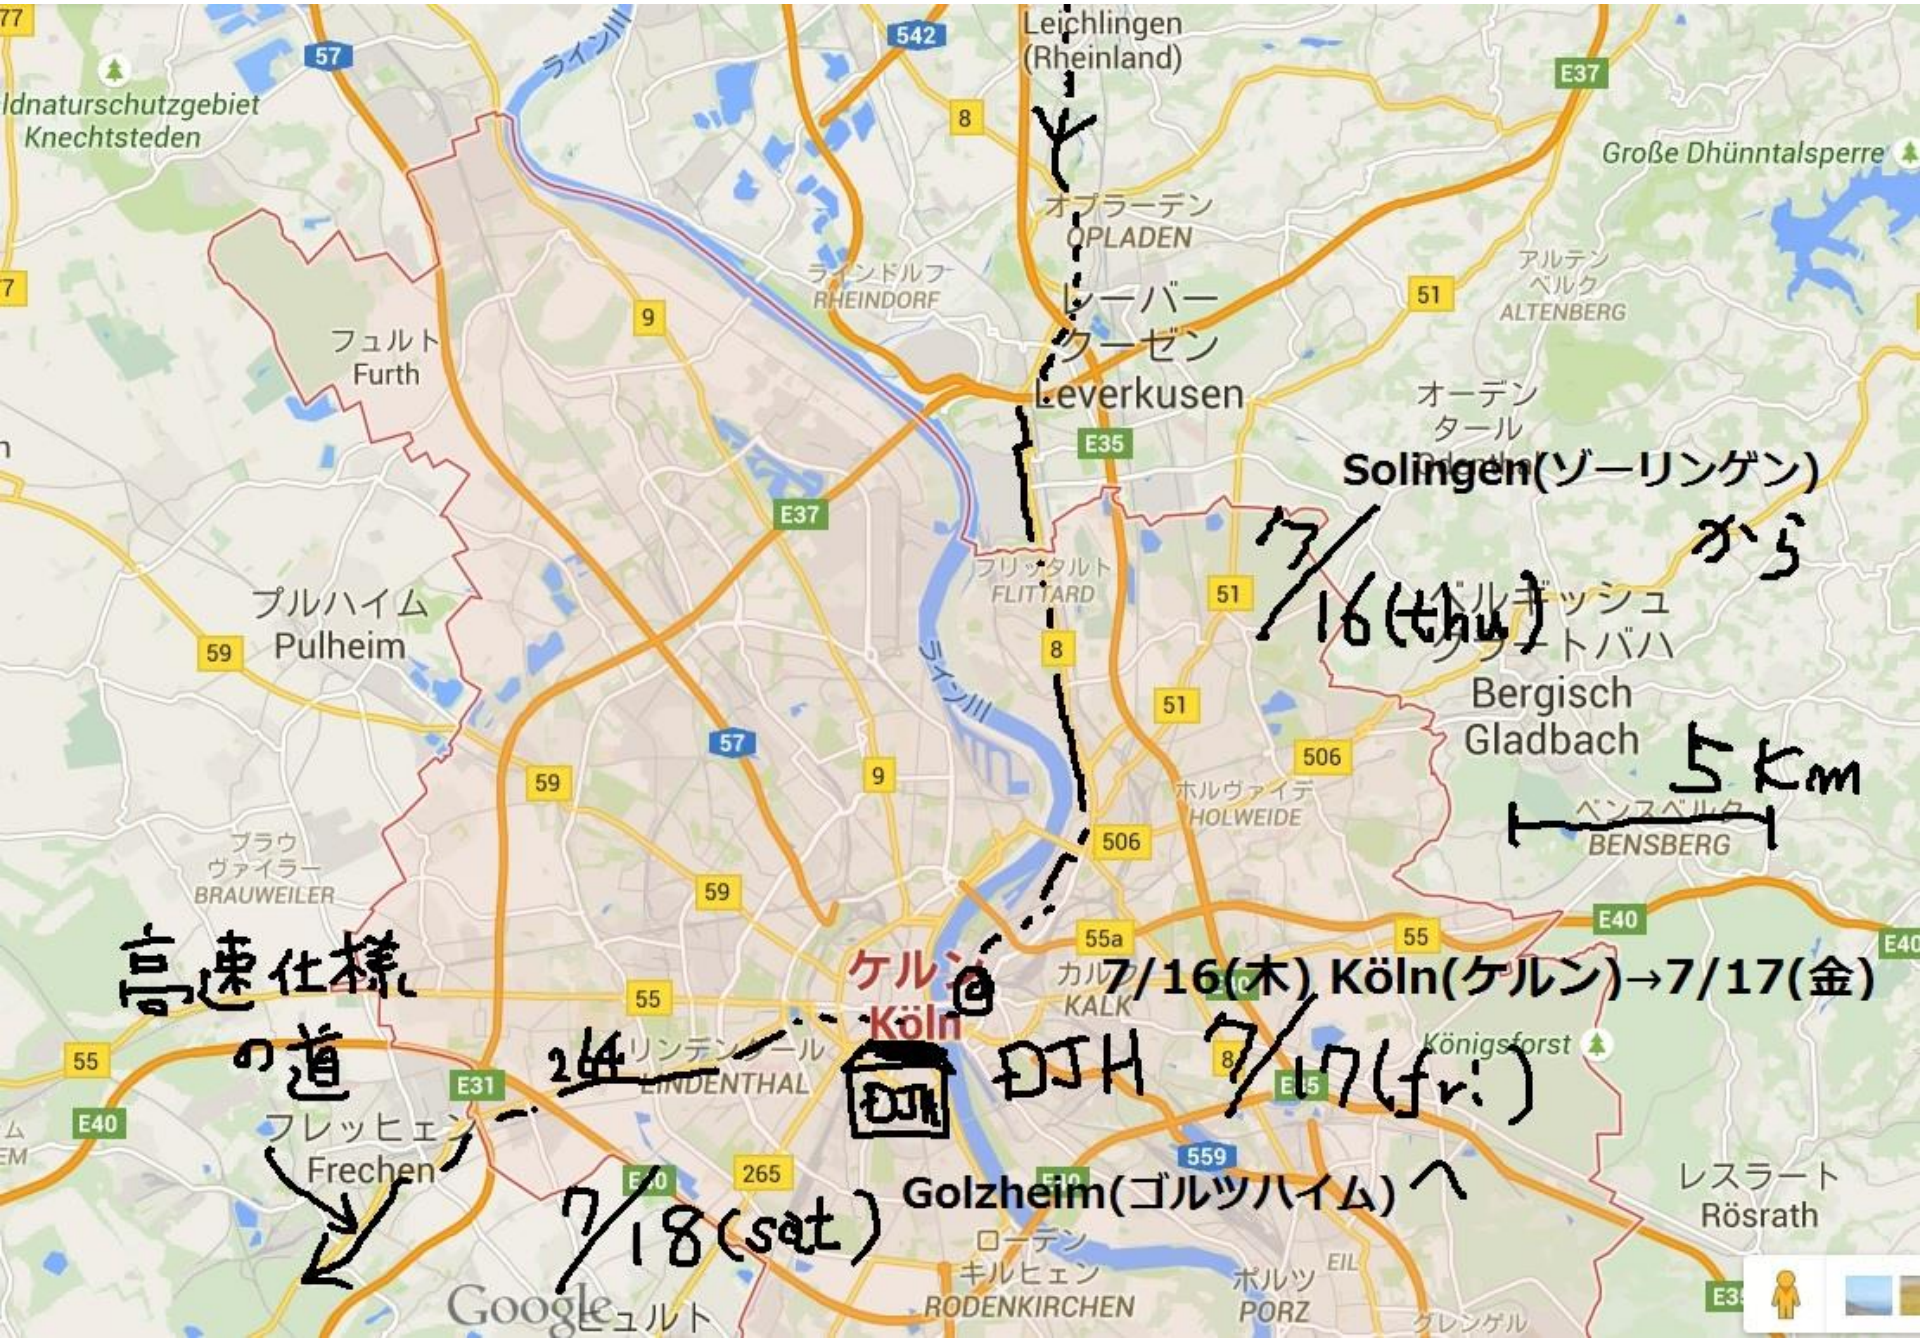

7/16 (thu)

ライヒリンゲン
(ラインラント)
Leichlingen
(Rheinland)

Große Dhünntalsperre

Leichlingen (Rheinland)

オブラーデン
OPLADEN

レーバー
クレーゼン

Leverkusen

Solingen (ゾーリングゲン)