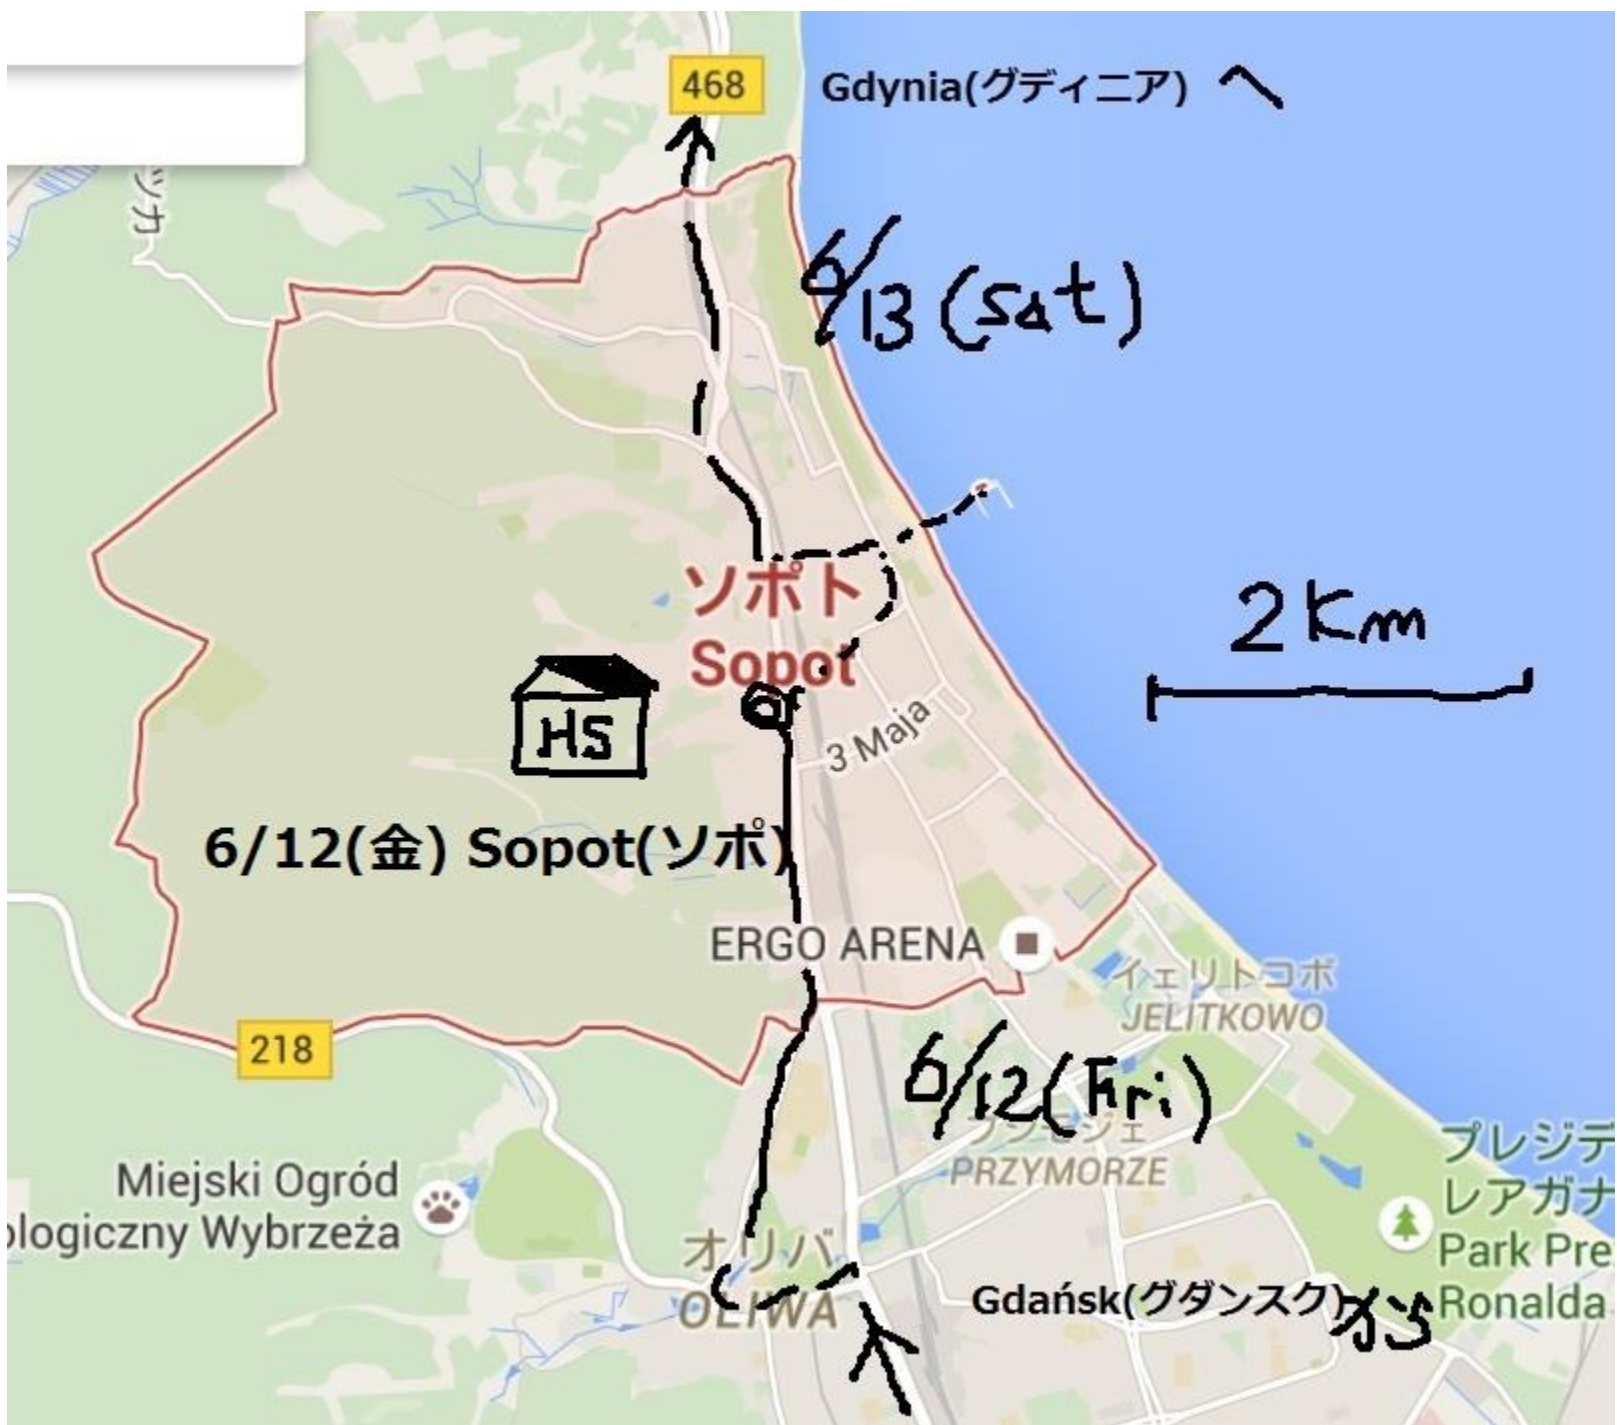

468

Gdynia(グディニア) ^

6/13 (sat)

ソポト
Sopot

6/12(金) Sopot(ソポ)

2 Km

218

ERGO ARENA

イェリトコボ
JELITKOWO

6/12 (Fri)

PRZYMORZE

Miejski Ogród
biologiczny Wybrzeża

オリバ
OLIWA

Gdańsk(グダンスク)

プレジデ
レアガナ
Park Pre
Ronalda

グダ