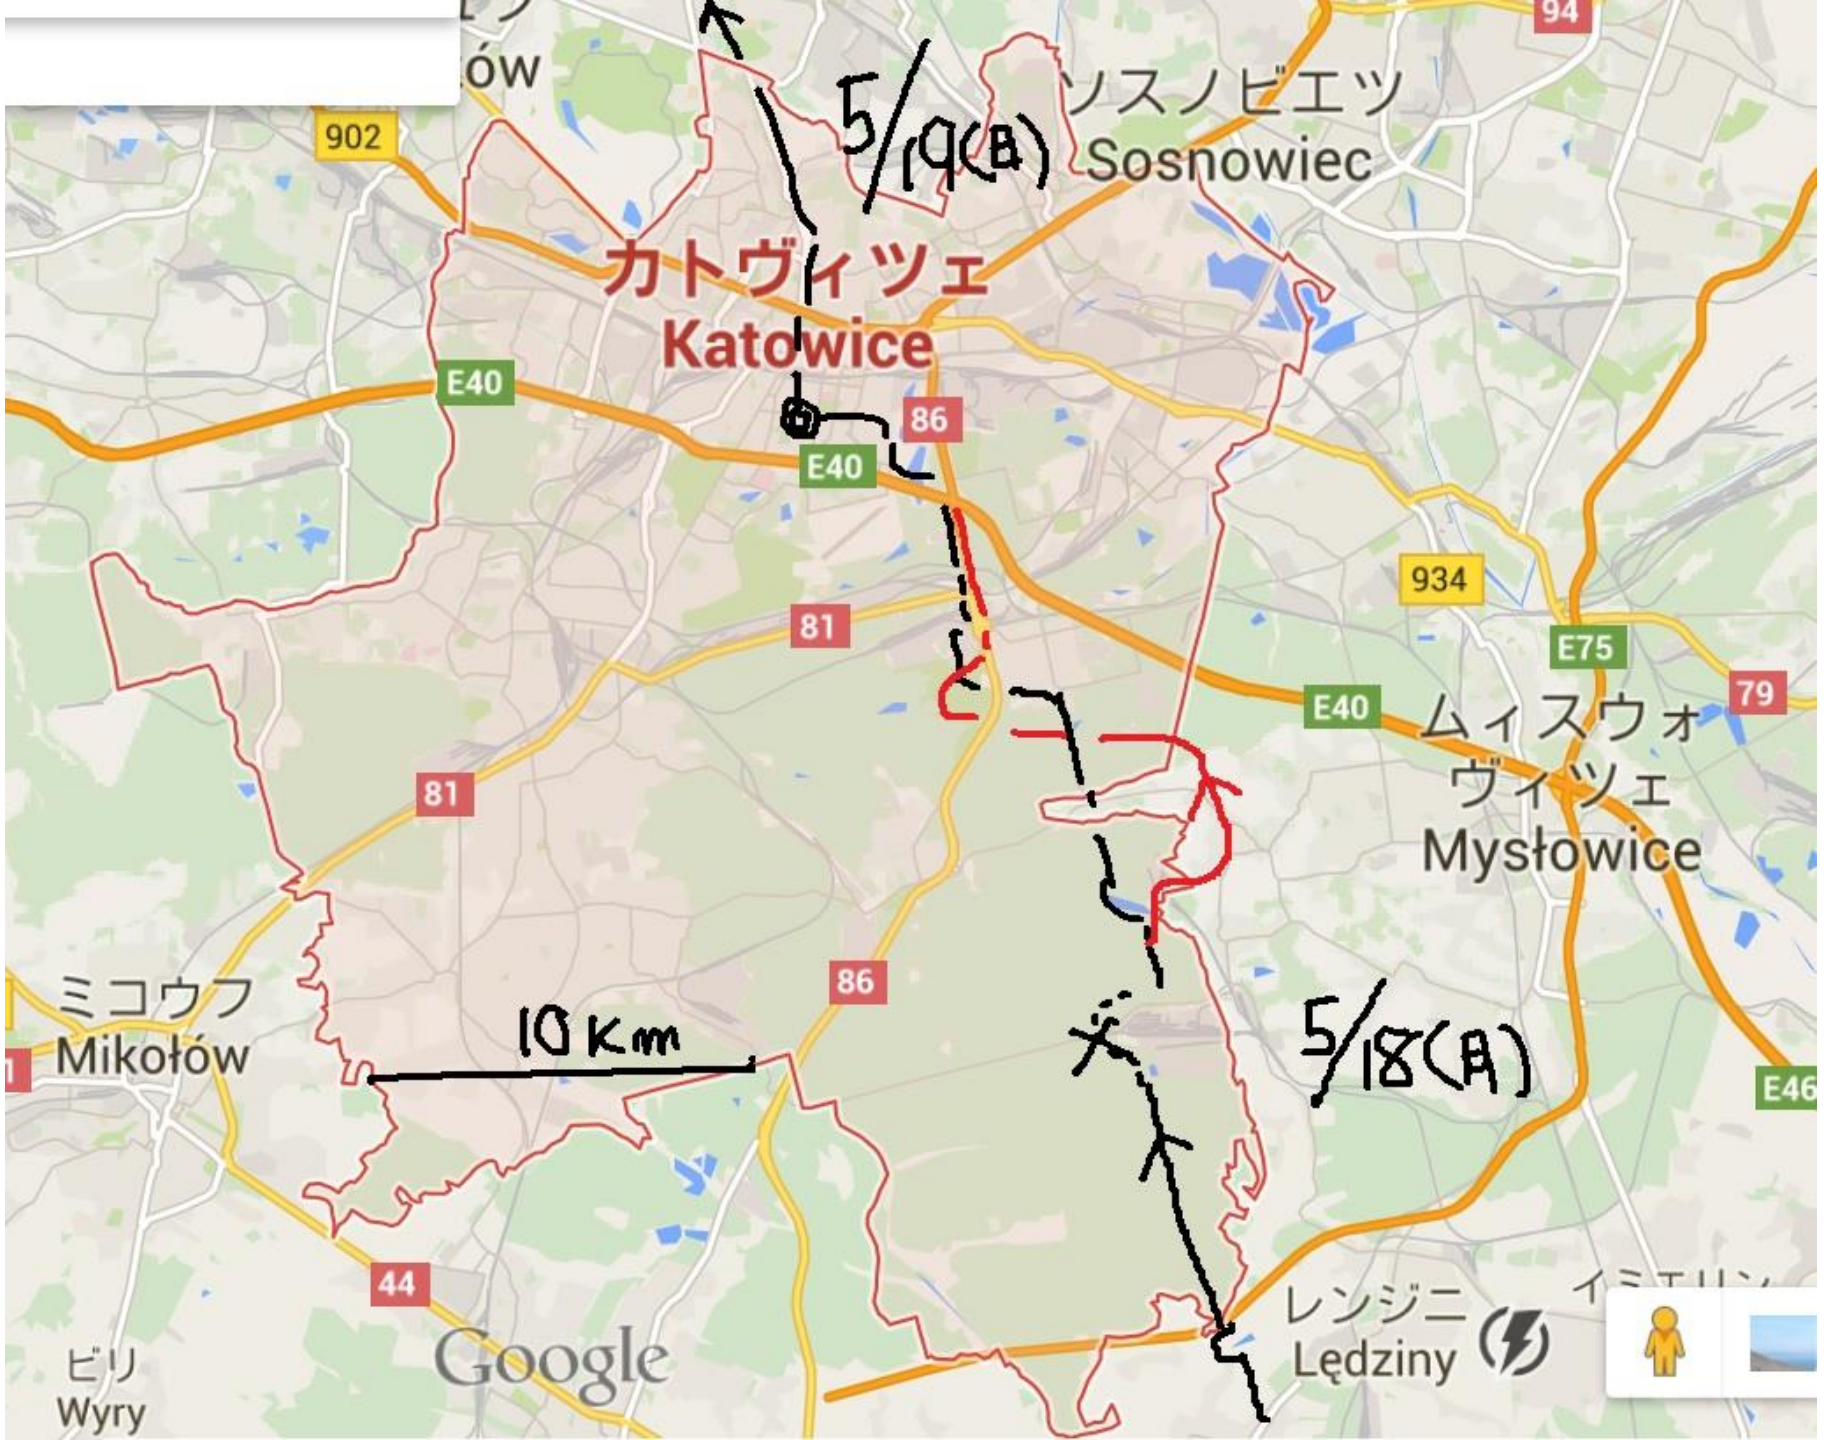

ÓW

5/19(B)

ソスノビエツ
Sosnowiec

カトヴィツェ
Katowice

E40

86

E40

81

934

E75

E40

79

ムィスウォ
ヴィツェ
Mysłowice

81

86

10 Km

5/18(A)

E46

ミコウフ
Mikołów

44

Google

レンジニ
Lędziny

イミエリン

ビリ
Wyry