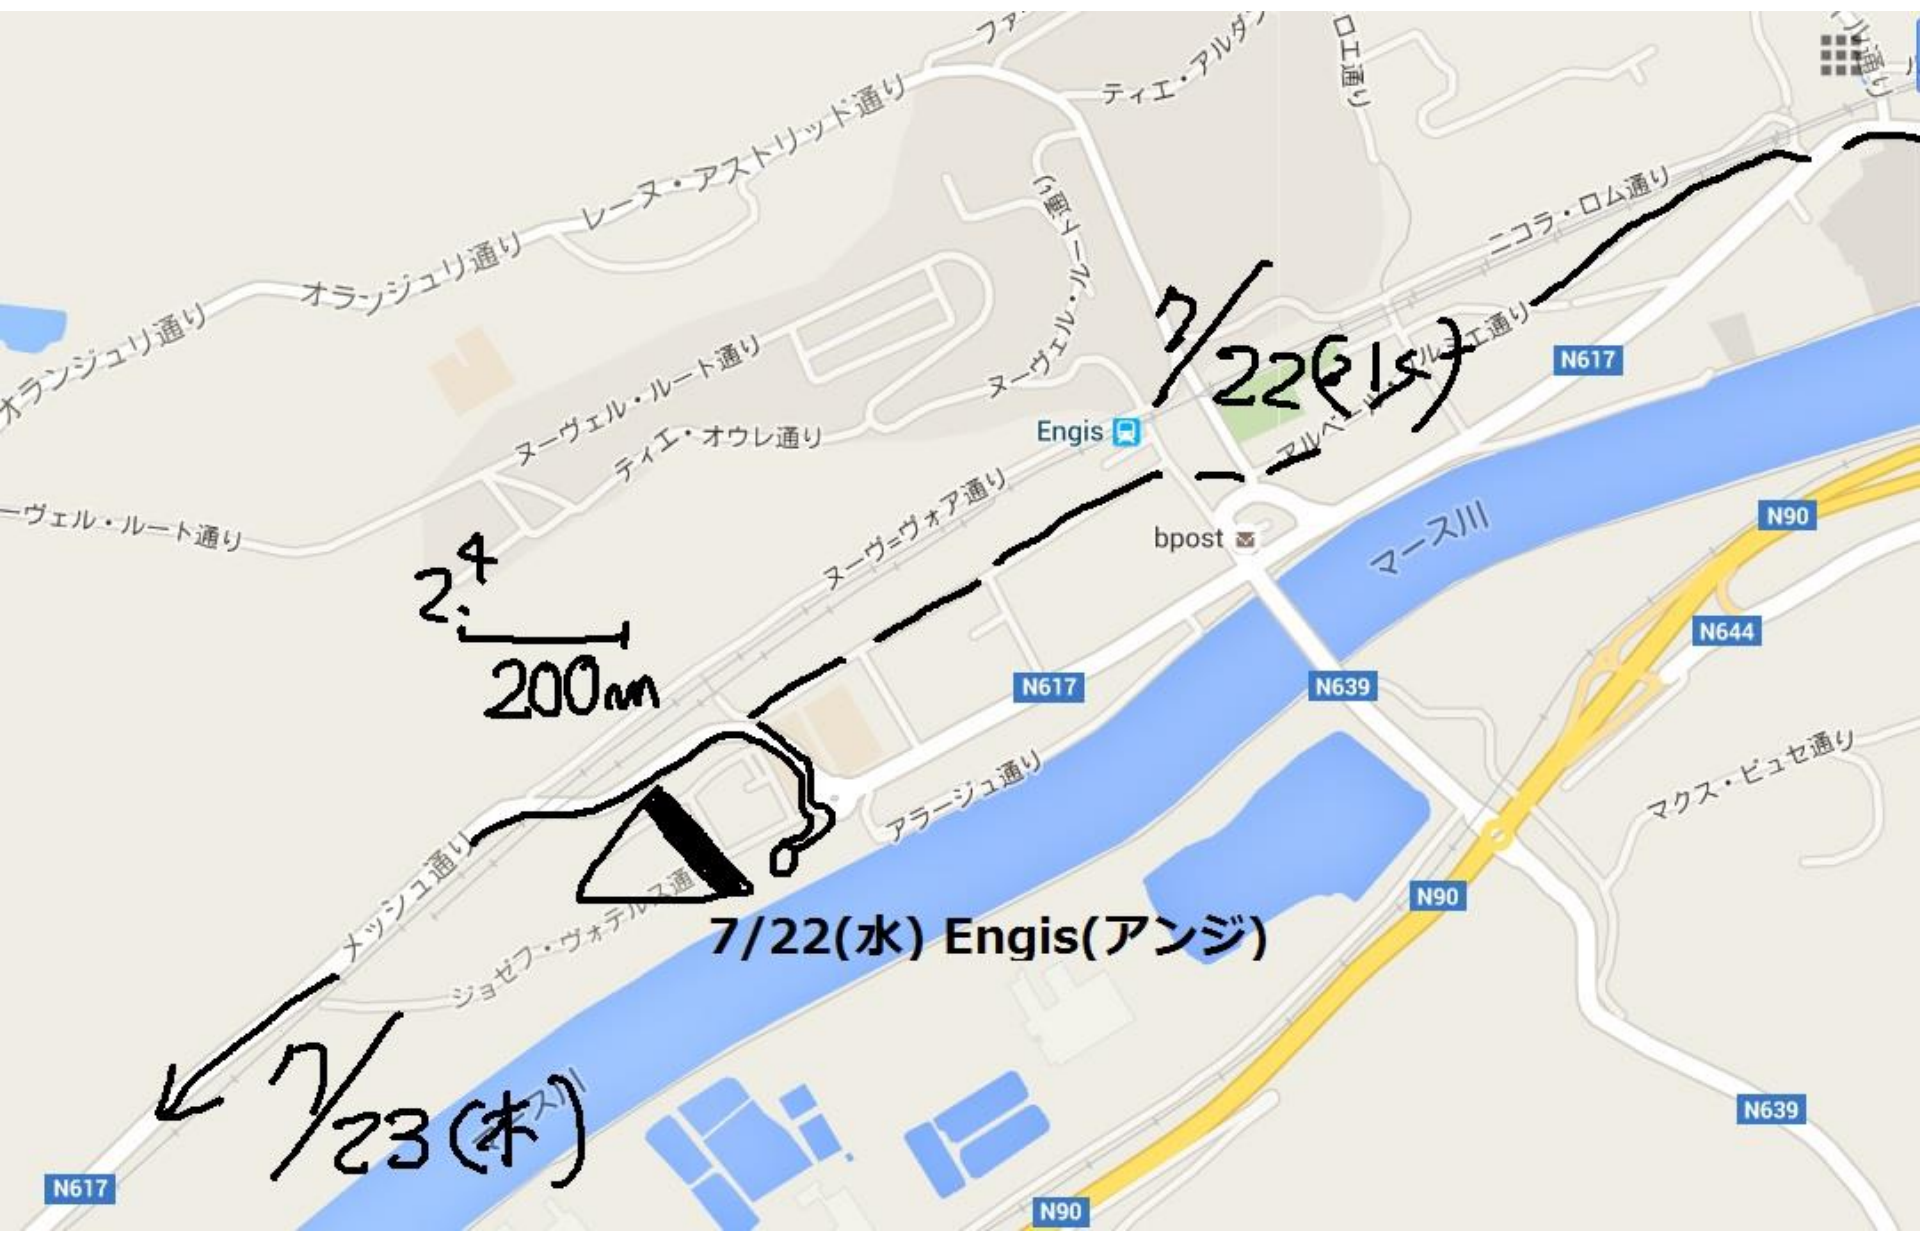

7/20(mon)

リュックなくなる

ALDI前 (Police)

NP

Blégnny(ブレニュー)手前5km

Münsterbusch, Stolberg

2.4
200m

7/22(水)