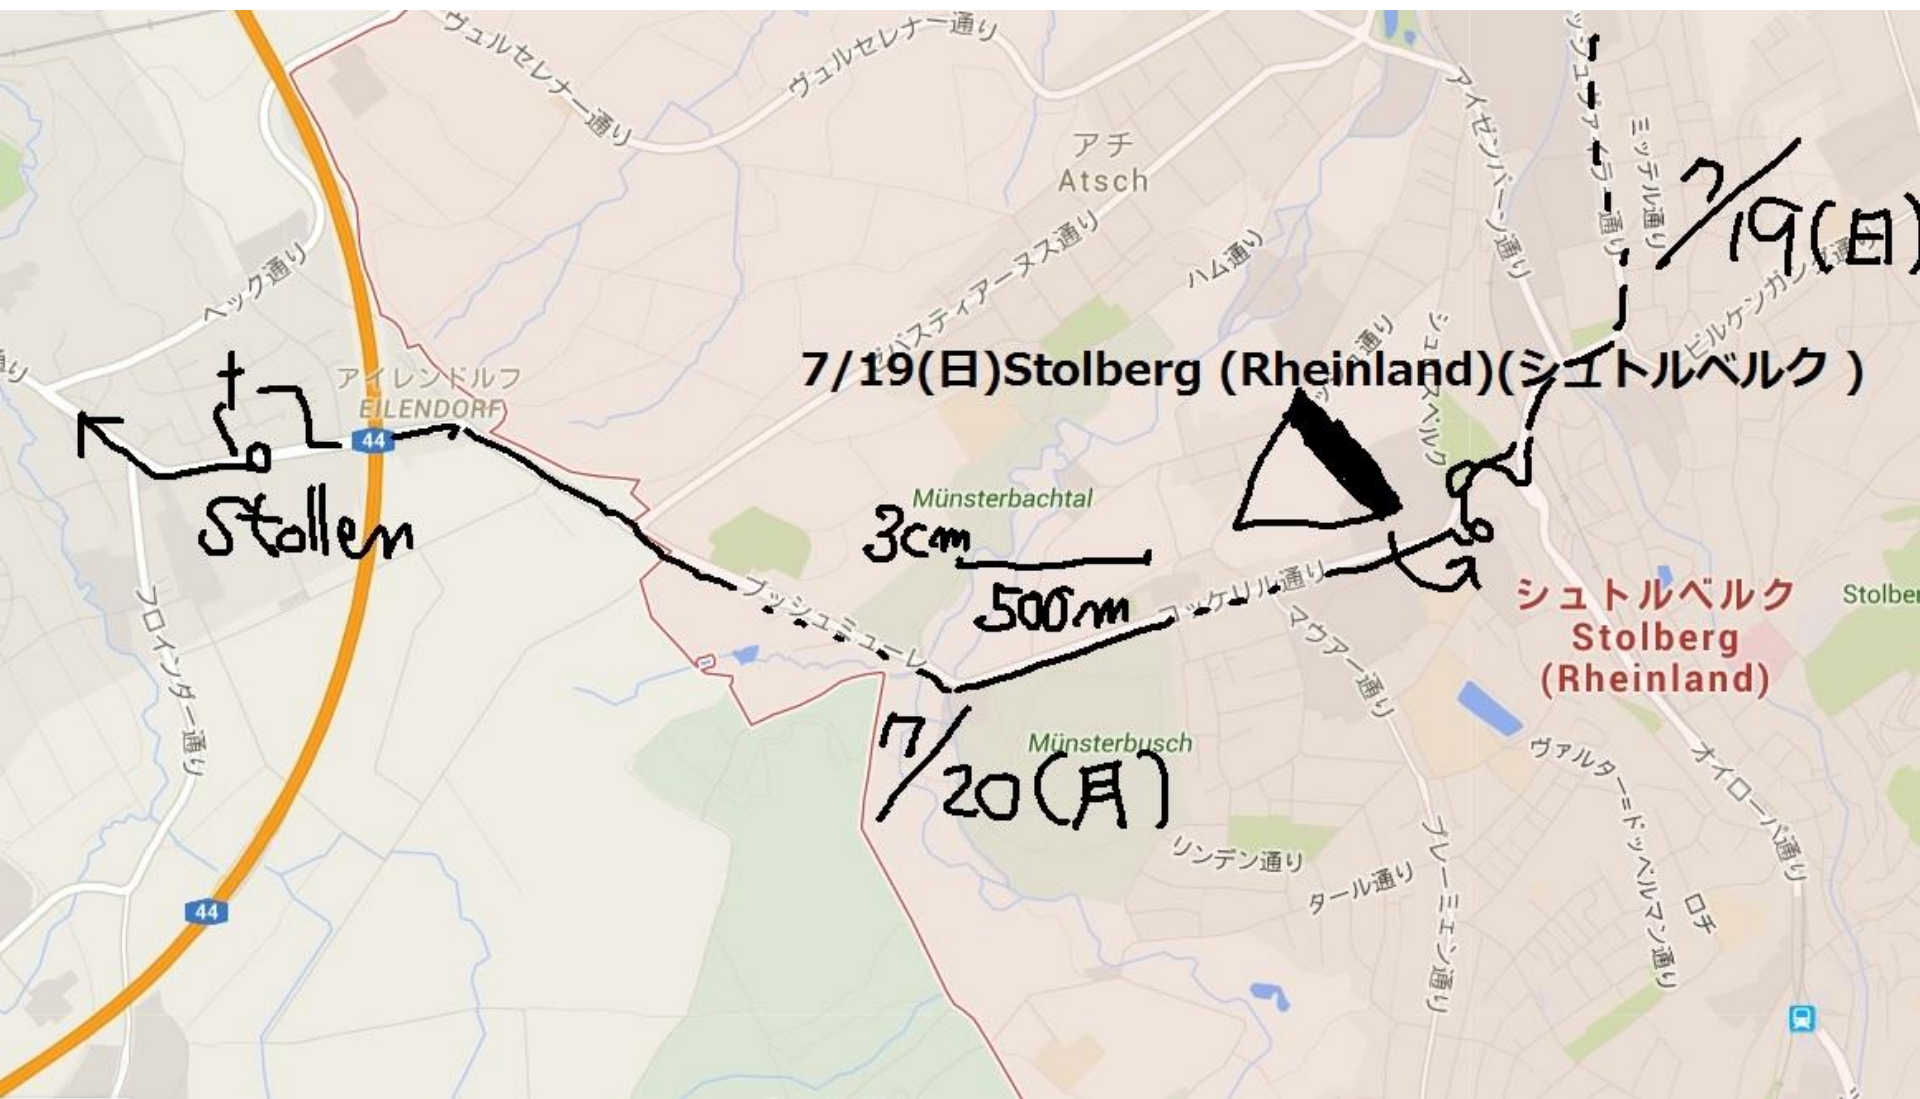

7/19(日) Stolberg (Rheinland) (シイトルベルク)

7/19(日)

Stollen

3cm

500m

7/20(月)

シイトルベルク
Stolberg
(Rheinland)