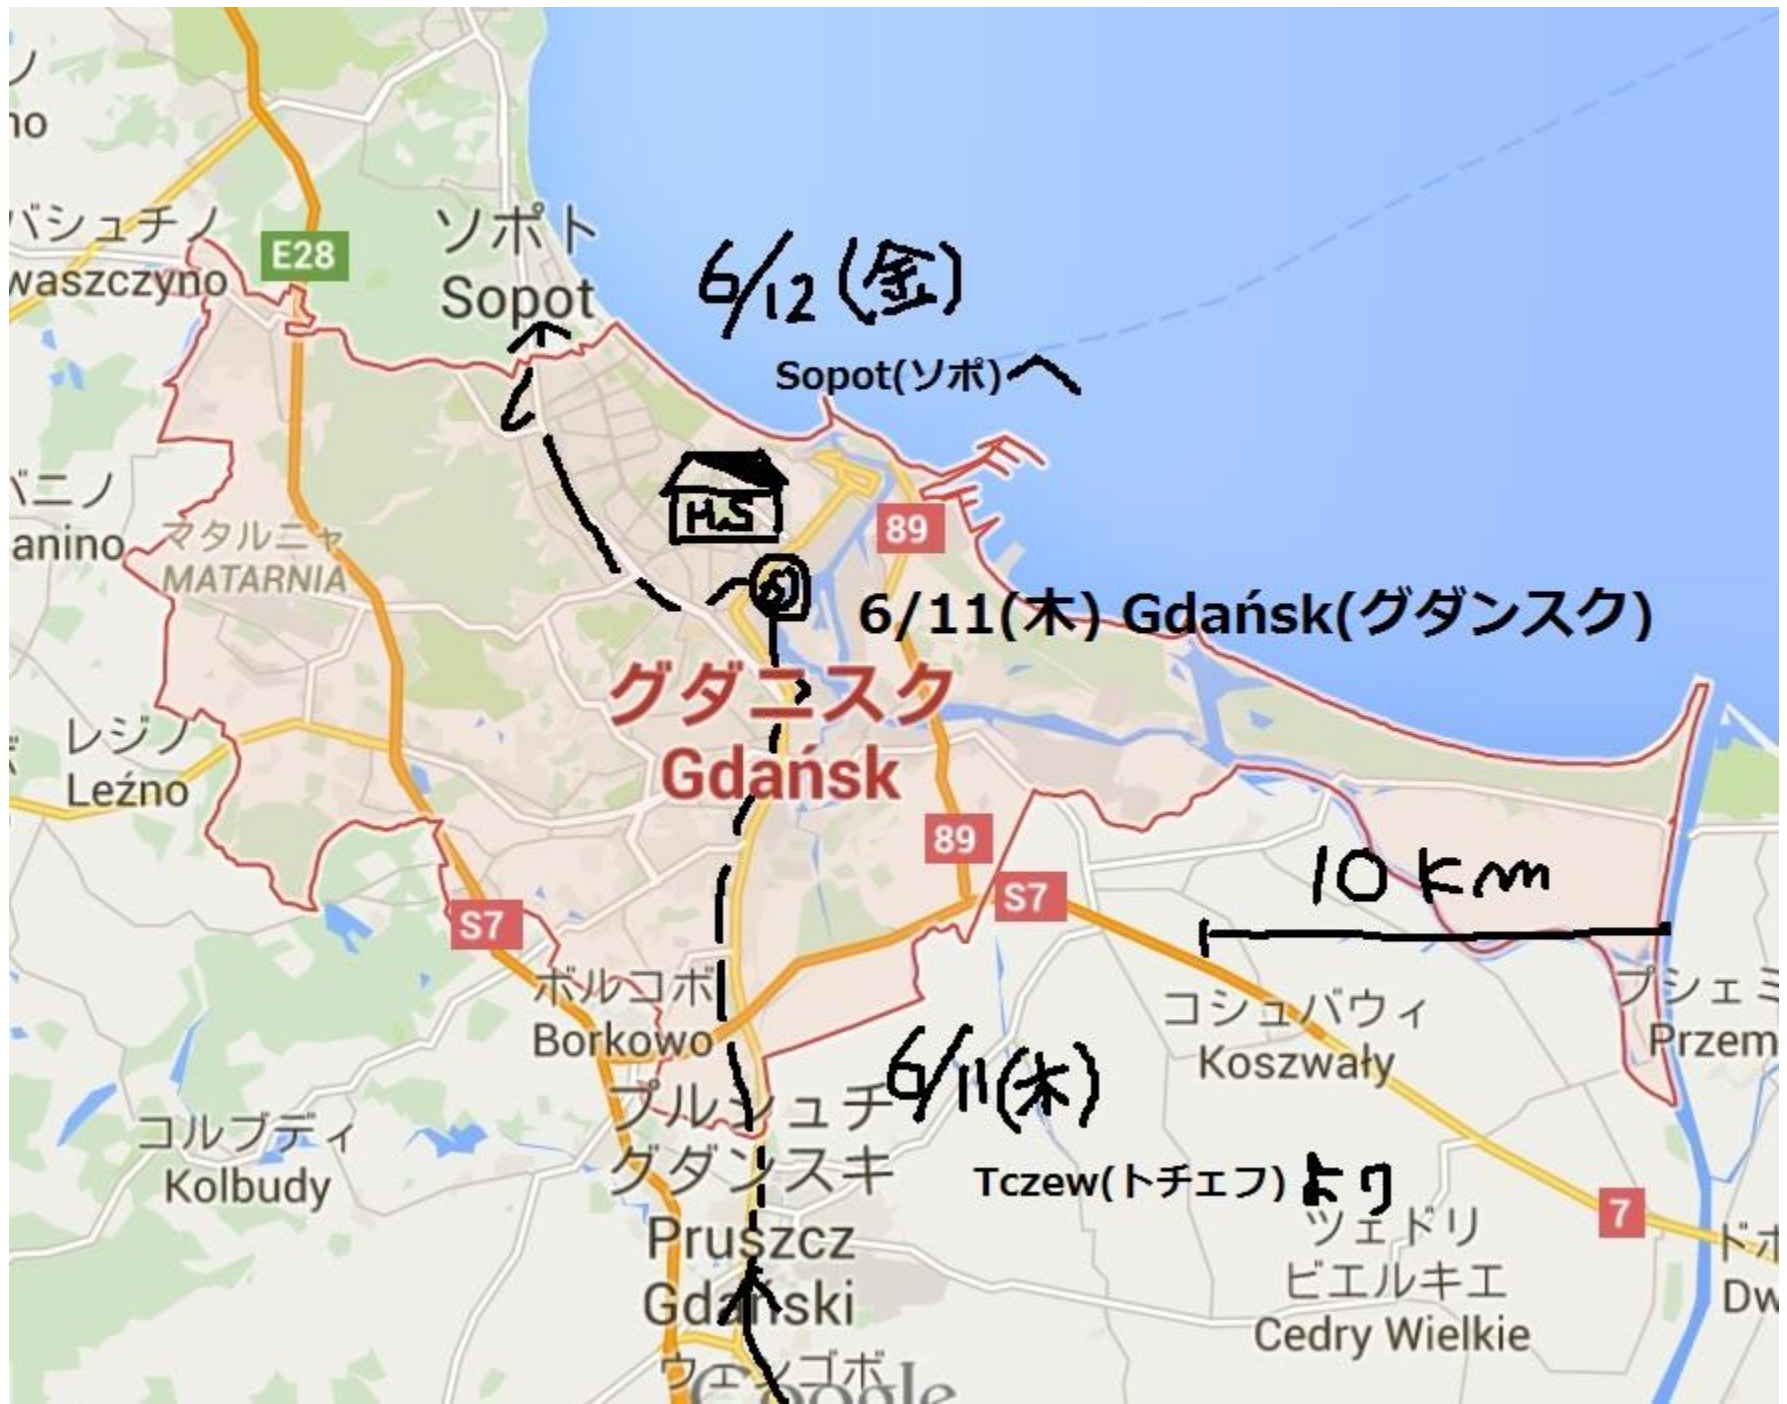

民泊のような
ホテル

4.15
5km

6/12 (金)

Sopot(ソポ)へ

6/11(木) Gdańsk(グダニスク)

グダニスク
Gdańsk

10 km

6/11(木)