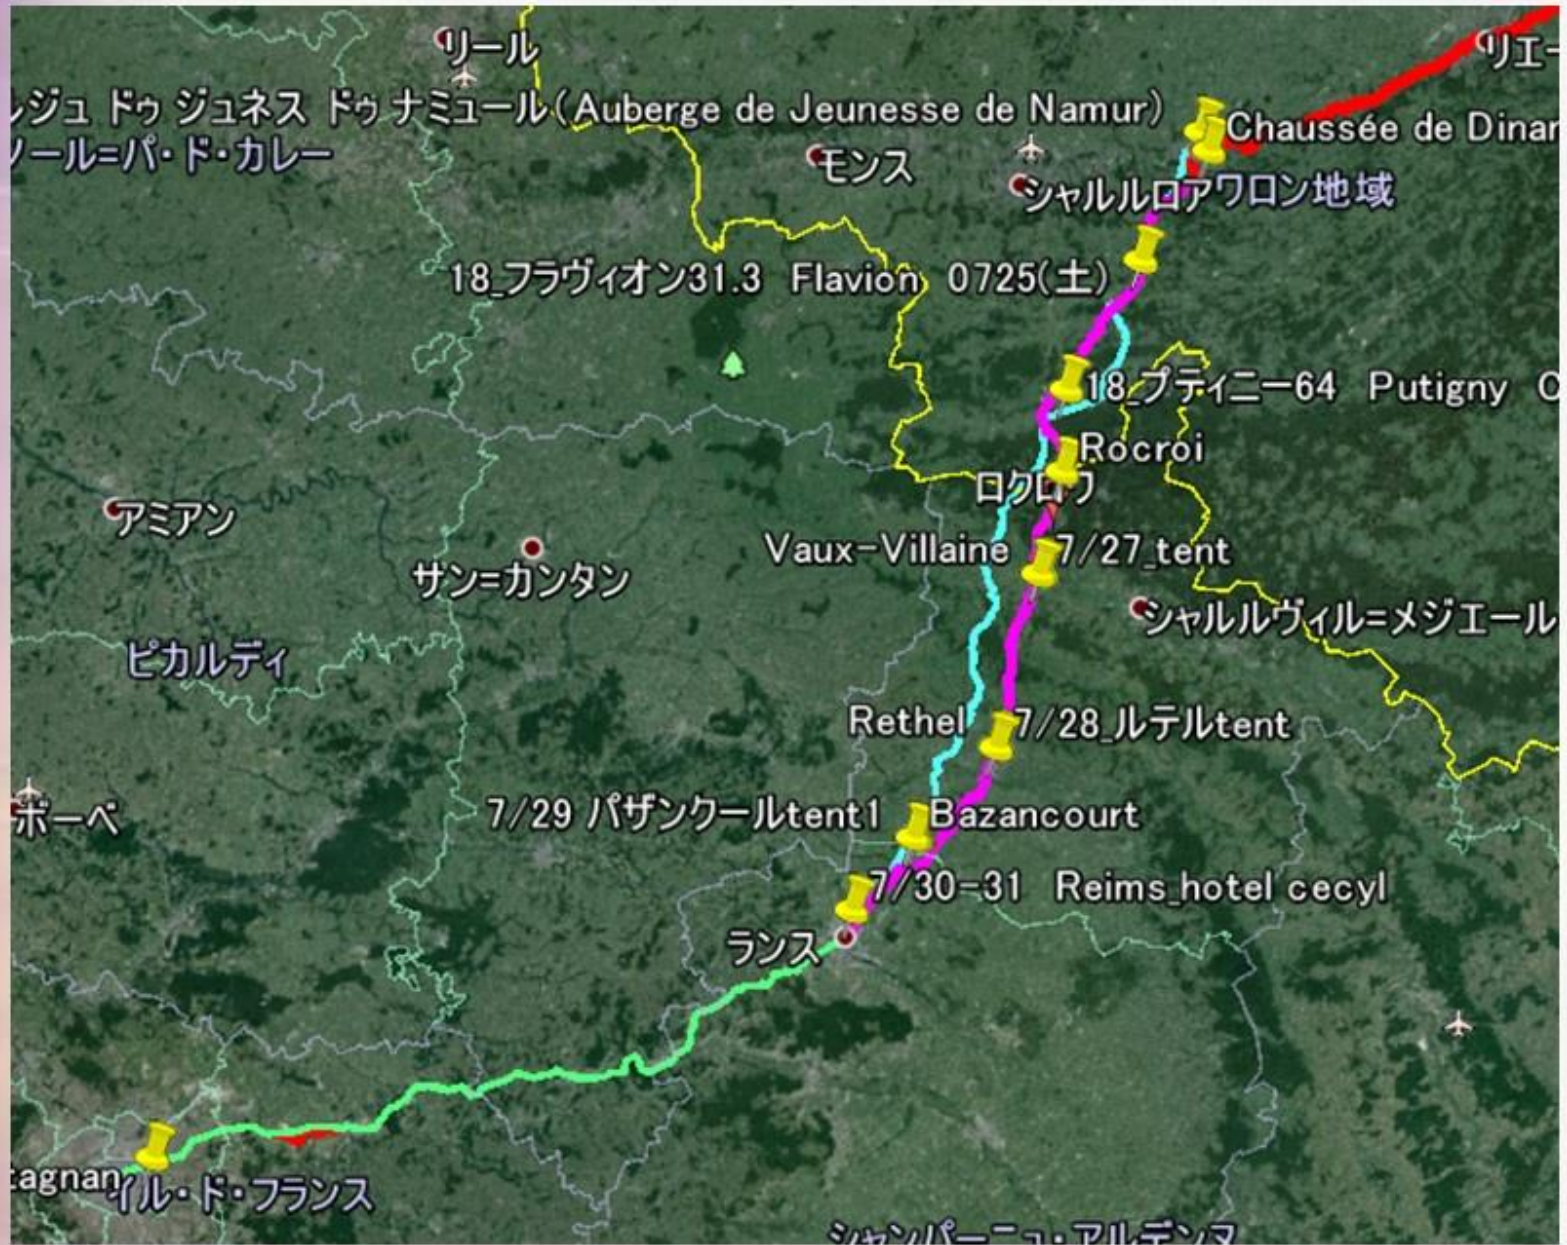

ポーランド、ドイツ、ベルギー フランスの主要都市のルート

作成者：太田

ポーランド1000km

ドイツ・ベルギー 1200km

フランス・320km

5/16(±)

5/15(金)

5/15(金) Łęczany(ウオンツアニ)