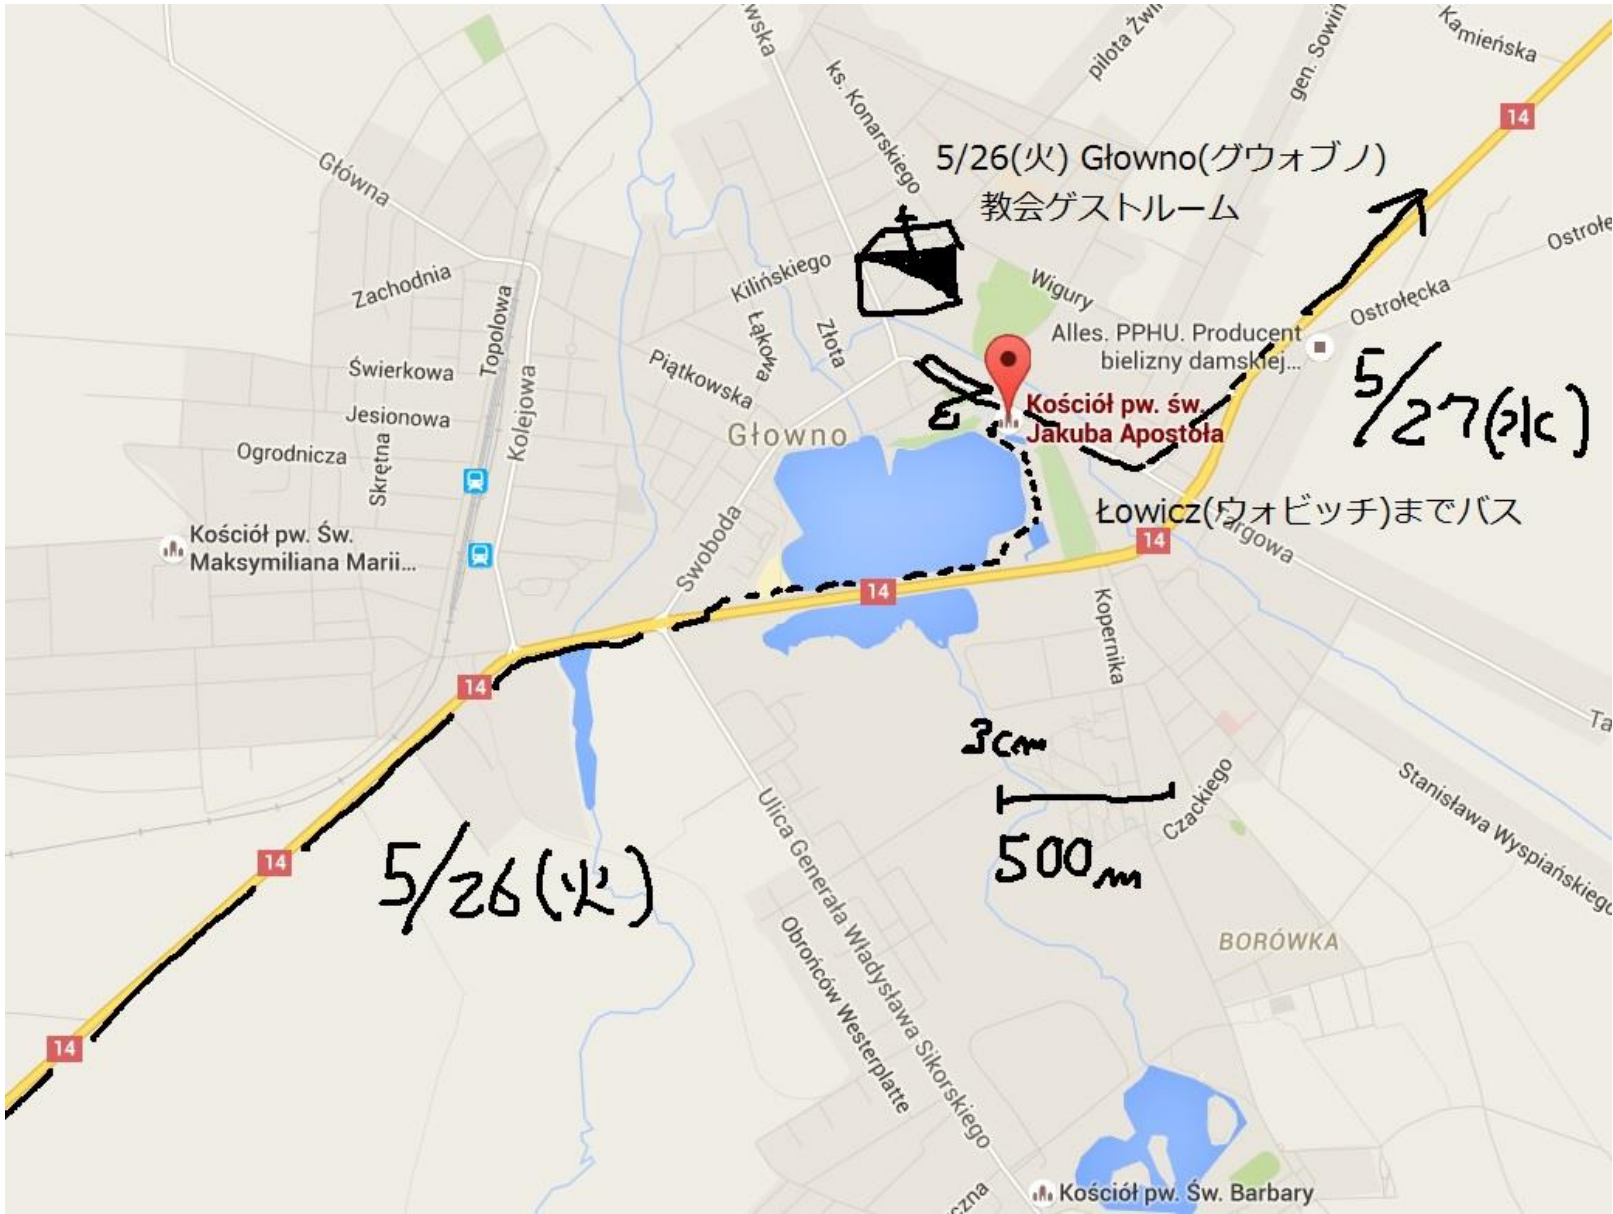

5/26(火) Głowno(グウォブノ)
教会ゲストルーム

Kościół pw. św.
Jakuba Apostoła

5/27(水)

Łowicz(ウオビッチ)までバス

5/26(火)

3cm
500m

Kościół pw. Św.
Maksymiliana Marii...

Kościół pw. Św. Barbary

BORÓWKA

Ulica Generała Władysława Sikorskiego
Obróńców Westerplatte

Czackiego

Stanisława Wyspiańskiego

Główna

Zachodnia

Świerkowa

Jesionowa

Ogrodnicza

Skrętna

Topolowa
Kolejowa

Kilińskiego
Łąkowa
Piątkowska

Głowno

Swoboda

Ulica Generała Władysława Sikorskiego
Obróńców Westerplatte

wska

ks. Konarskiego

Kilińskiego

Łąkowa

Złota

Wigury

Kopernika

Czackiego

BORÓWKA

Kamieńska

gen. Sowin

Ostrołęcka

Ostrołę

Stanisława Wyspiańskiego

14

14

14

14

14

14