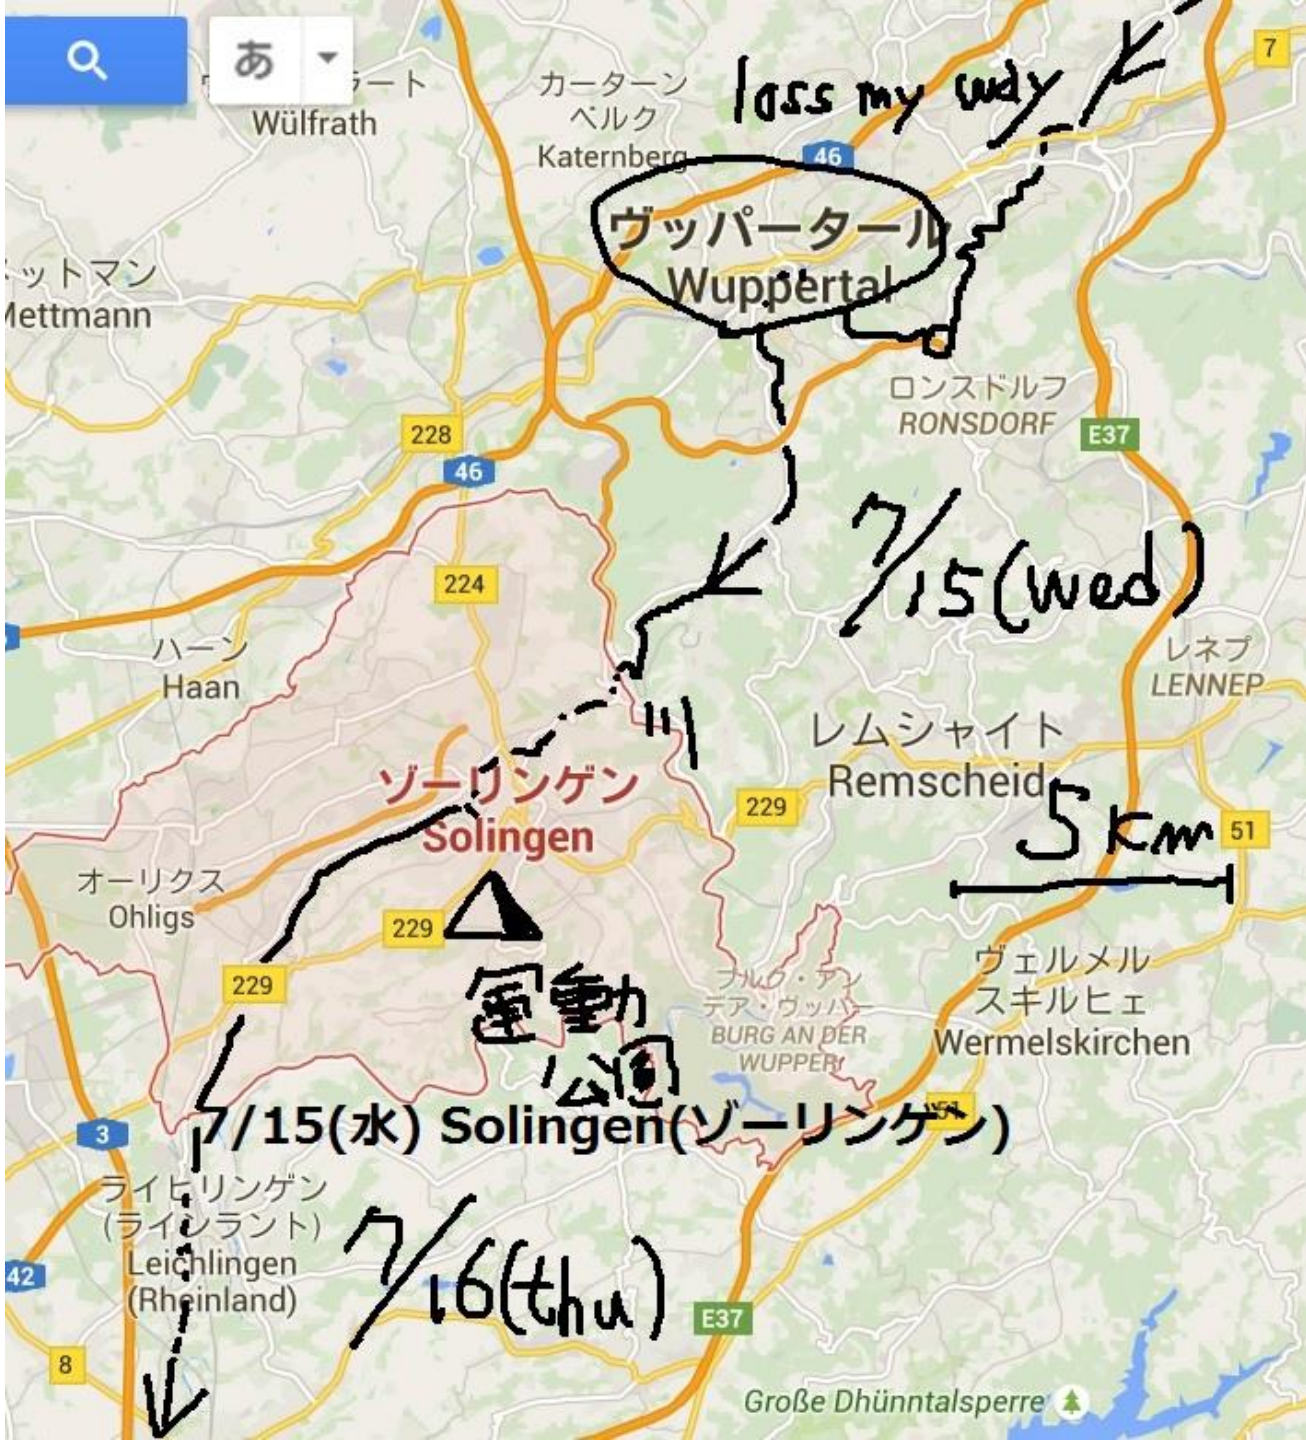

loss my way

グッパタール
Wuppertal

7/15 (wed)

5km

運動公園

7/15 (水) Solingen (ゾーリングゲン)

7/16 (thu)

ライヒリンゲン
(ラインラント)
Leichlingen
(Rheinland)

Große Dhünntalsperre