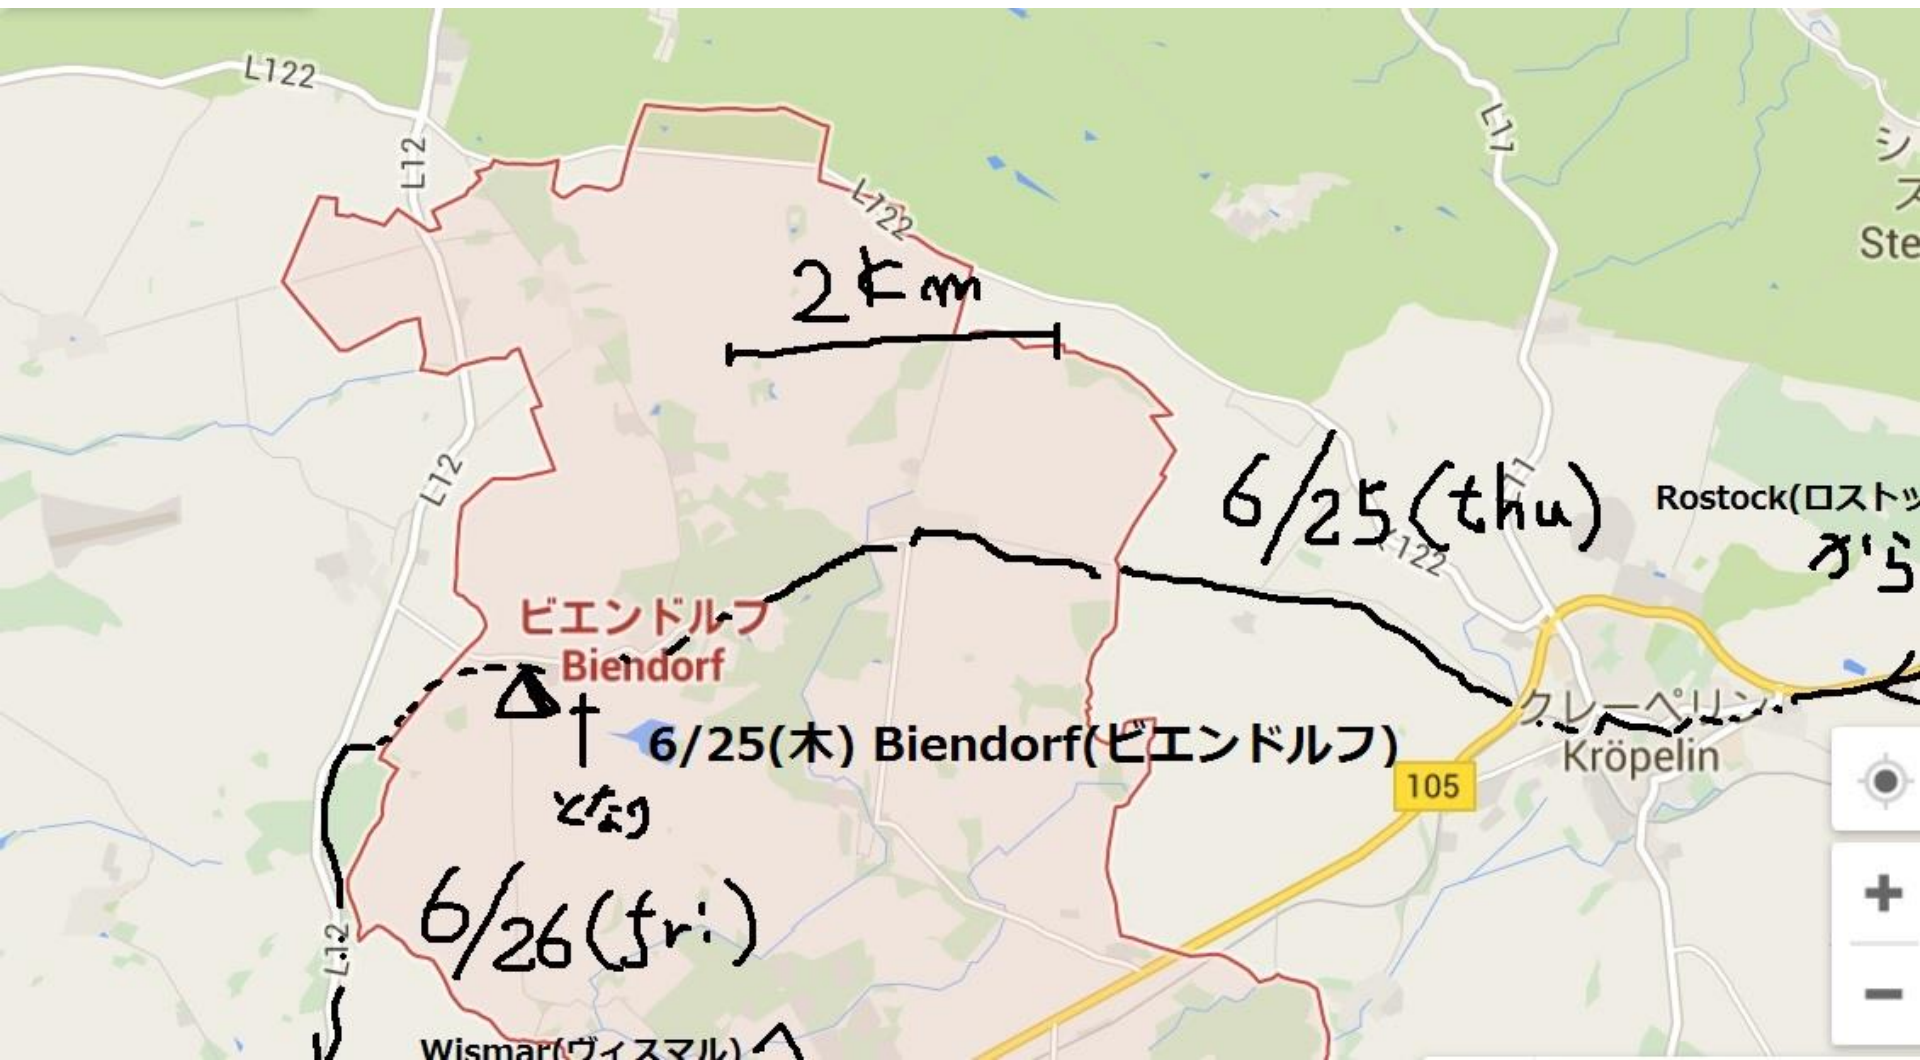

Biendorf(ビエンドルフ)へ

ロストック
Rostock

6/24(水) Rostock(ロストック)

プロダーシュ
トルフ
Broderstorf

ザーニッツ
Sanitz

ノイブコウ
Neubukow

テッシン
Tessin

2 km