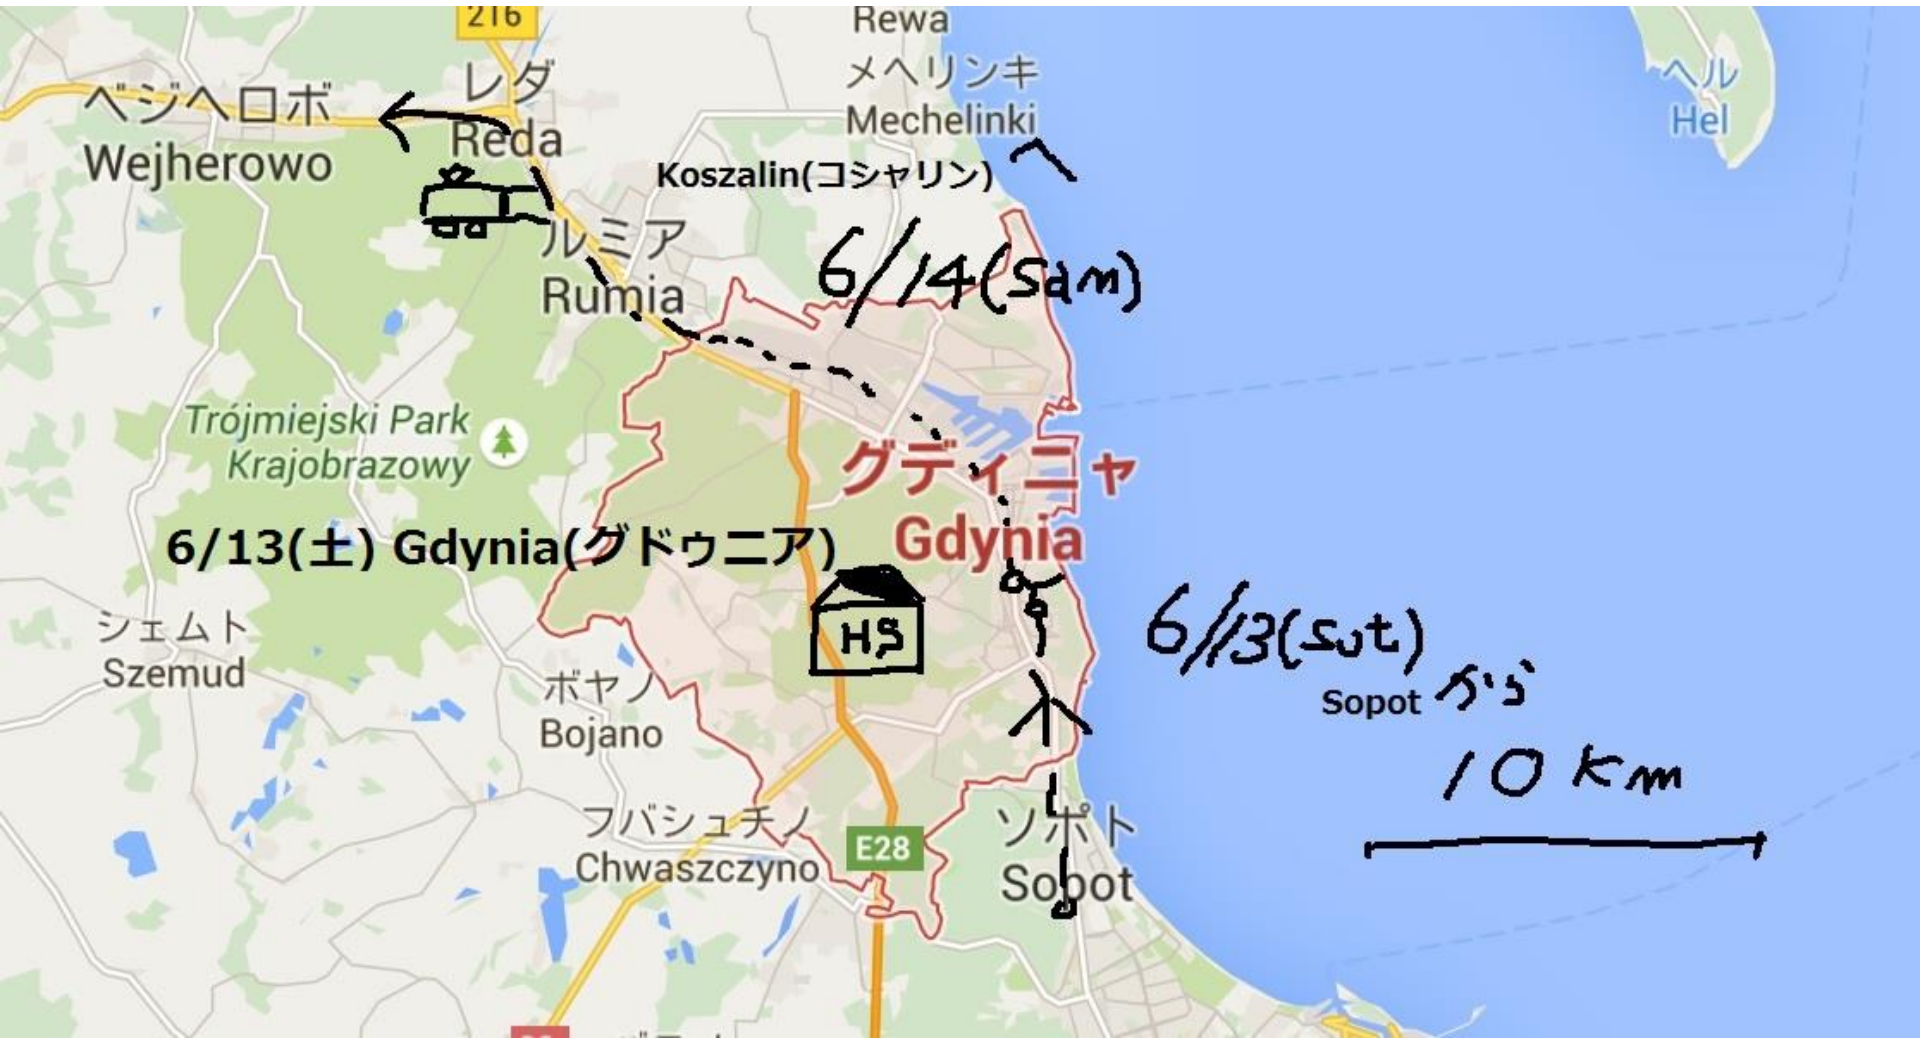

ベジヘロボ
Wejherowo

216

レダ
Reda

Rewa
メヘリンキ
Mechelinki

Koszalin(コシャリン)

ルミア
Rumia

6/14(sam)

Trójmiejski Park
Krajobrazowy

6/13(土) Gdynia(グドウニア)

グディニャ
Gdynia

HS

シエムト
Szemud

ボヤノ
Bojano

6/13(sat)

Sopot から

フバシュチノ
Chwaszczyno

E28

ソポト
Sopot

10 km