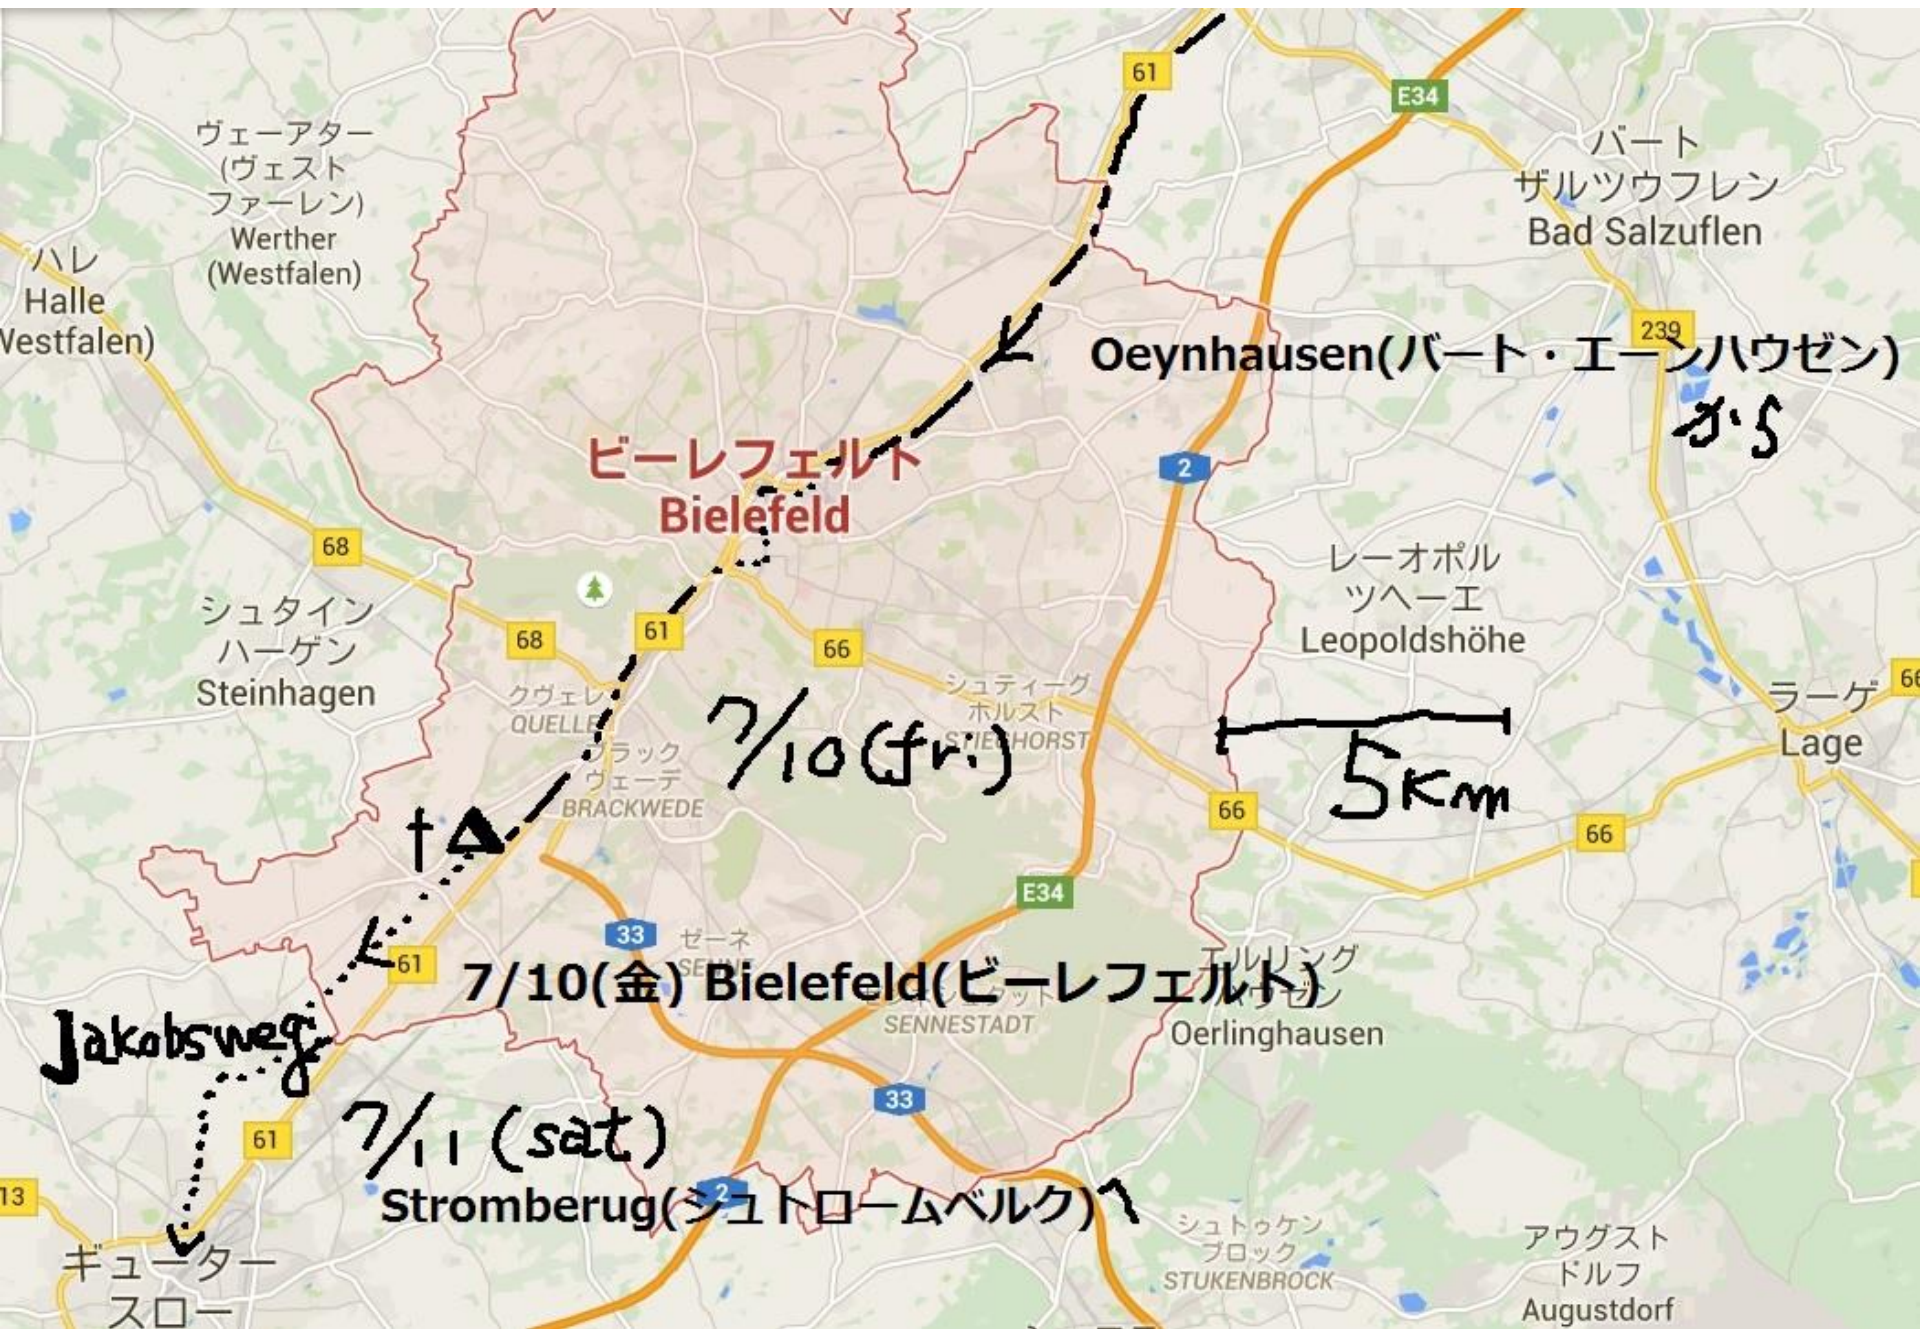

ヴェーアター
(ヴェスト
ファーレン)
Werther
(Westfalen)

ハレ
Halle
Vestfalen)

バート
ザルツウフレン
Bad Salzuflen

Oeynhausen(バート・エーンハウゼン)

か5

ビーレフェルト
Bielefeld

シュタイン
ハーゲン
Steinhagen

レーオポル
ツヘーエ
Leopoldshöhe

クヴェレ
QUELLE
ブラック
ヴェーデ
BRACKWEDE

シュティグ
ホルスト
STIEHORST

7/10 (fri)

5km

ラーゲ
Lage

Jakobsweg

7/10 (金) Bielefeld (ビーレフェルト)

7/11 (sat)

Stromberug (シュトロームベルク)

ゼーネ
SENNESTADT

エルリング
Oerlinghausen

ギューター
スロー

シュトゥケン
ブロック
STUKENBROCK

アウグスト
ドルフ
Augustdorf