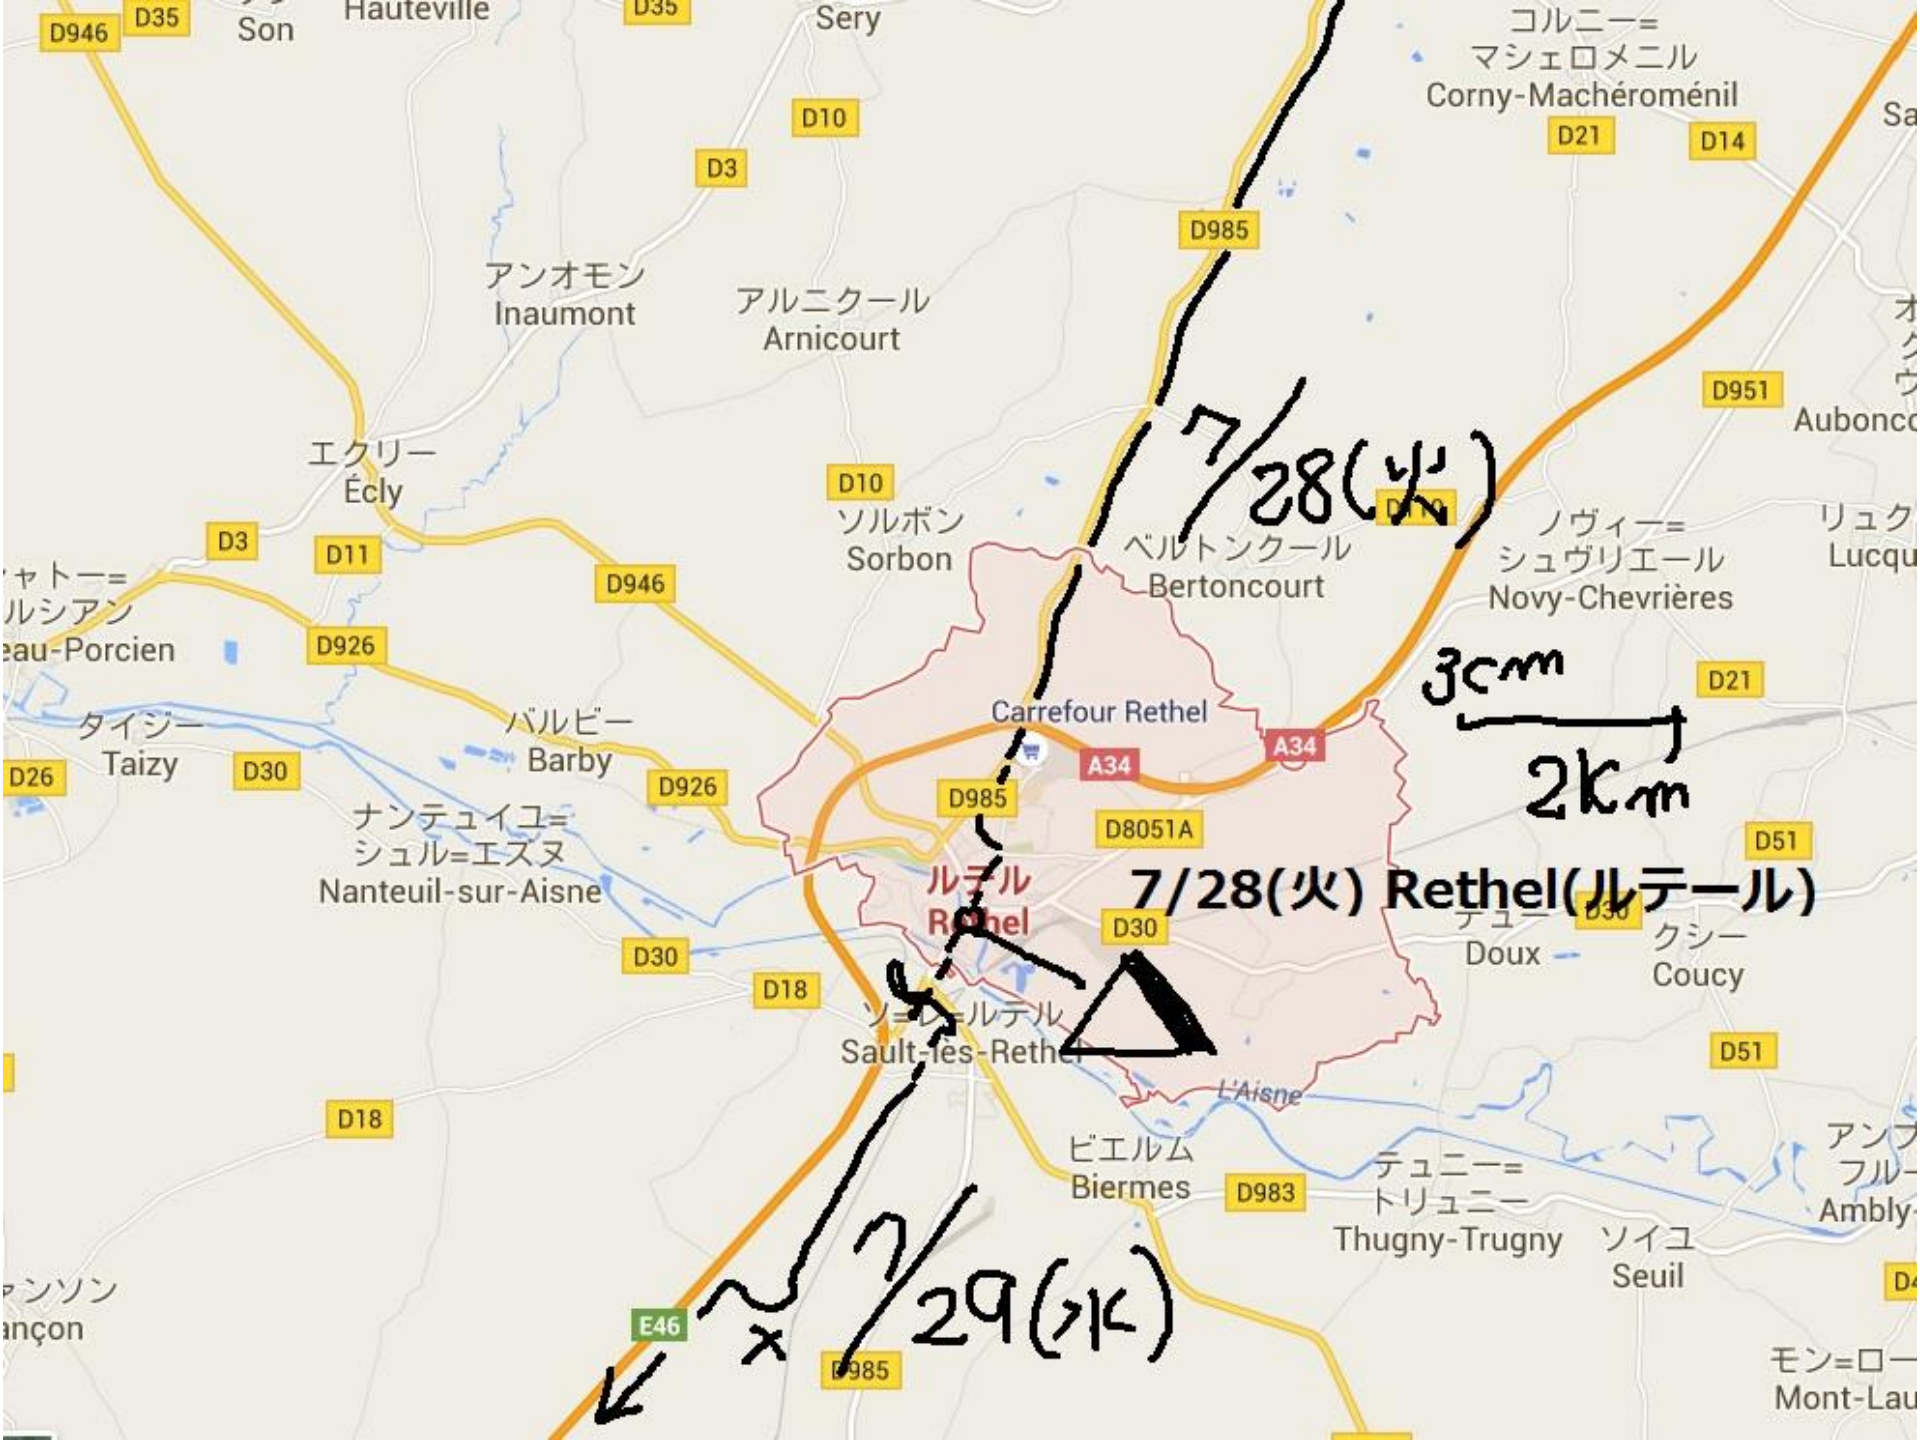

7/28(火)

3cm
2km

7/28(火) Rethel(ルテル)

7/29(水)

ルテル
Rethel

Carrefour Rethel

ソールテル
Sault-les-Rethel

アンオモン
Inaumont

アルニクール
Arnicourt

ソルボン
Sorbon

ベルトンクール
Bertoncourt

ノヴィー=シュヴリエール
Novy-Chevrières

バルビー
Barby

ナンテュイユ=シュル=エヌ
Nanteuil-sur-Aisne

デュ
Doux

クシー
Coucy

ビエルム
Biermes

デュニー=トリュニー
Thugny-Trugny

ソイユ
Seuil

モン=ロー
Mont-Lau

D946

D35

Son

Hauteville

D35

Sery

D10

D3

D985

D21

D14

D951

D3

D11

D10

D10

D926

D946

D21

D26

D30

D926

D985

D8051A

D21

D51

D30

D18

D30

D30

D51

D18

E46

D985

D983

D4