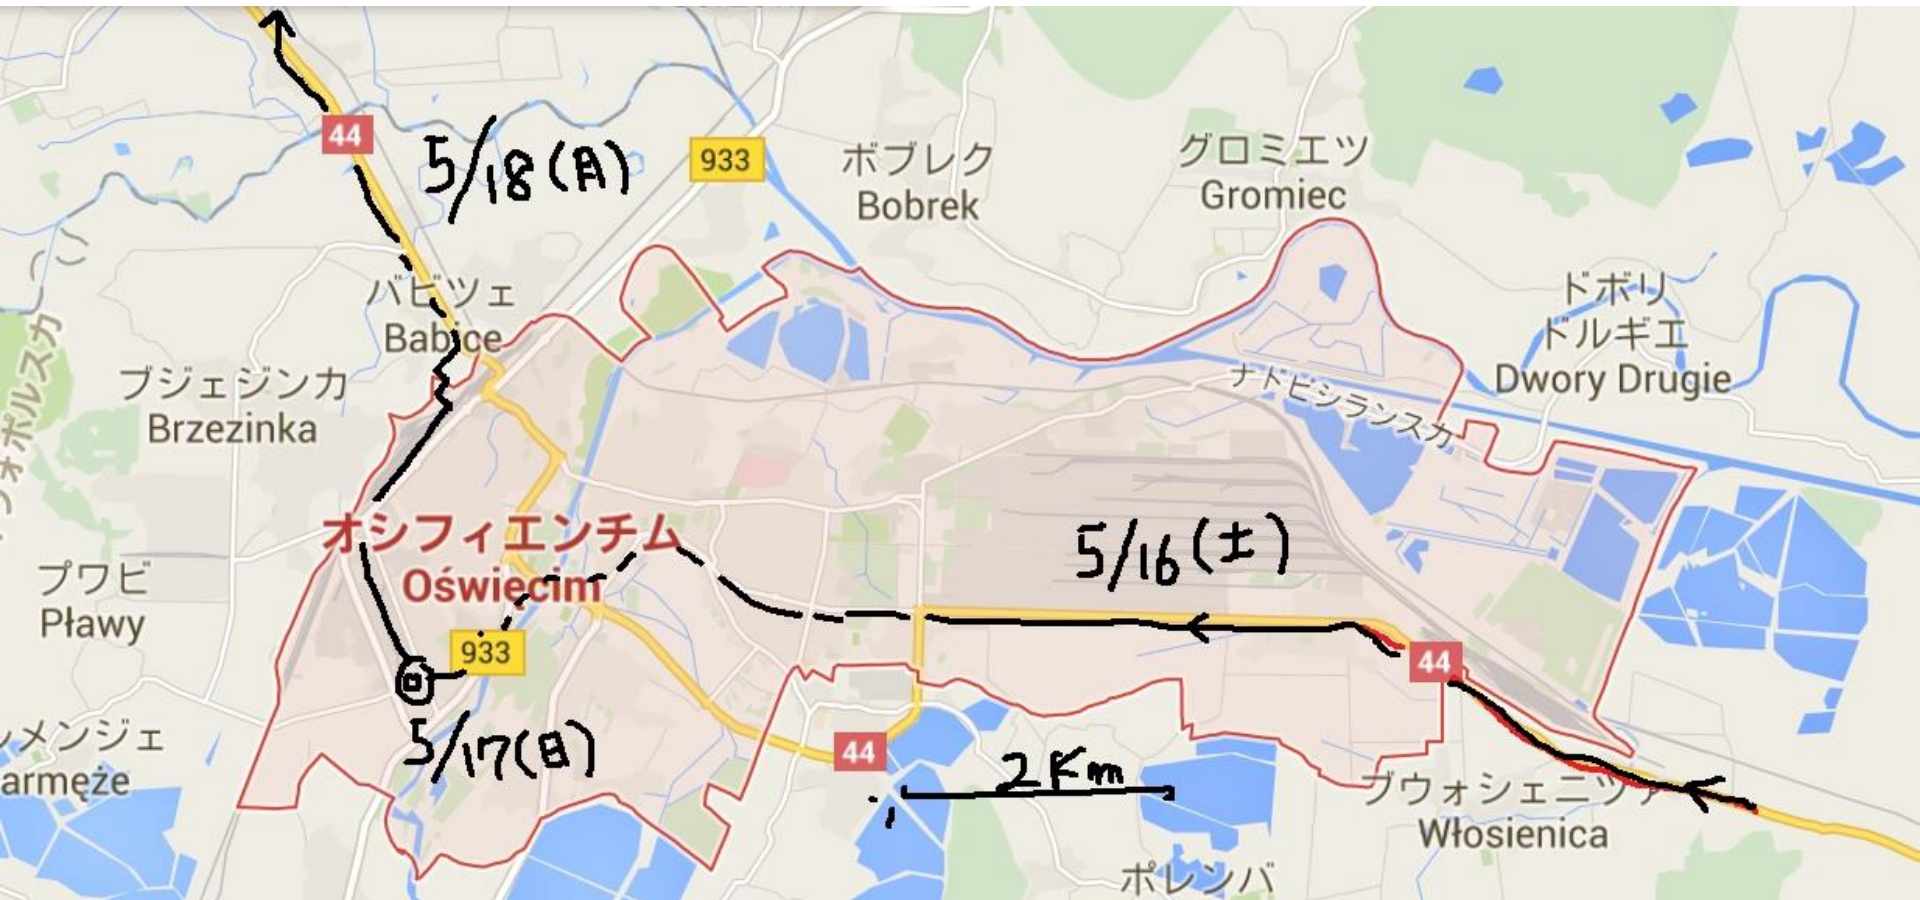

5/18(A)

オシフィエンチム
Oświęcim

5/16(±)

5/17(B)

2 Km

44

933

ボブレク
Bobrek

グロミエツ
Gromiec

ドボリ
ドルギエ
Dwory Drugie

ブジェジンカ
Brzezinka

プワビ
Pławy

メンジエ
armęże

ブウォシェニツァ
Włosienica

ポレンバ