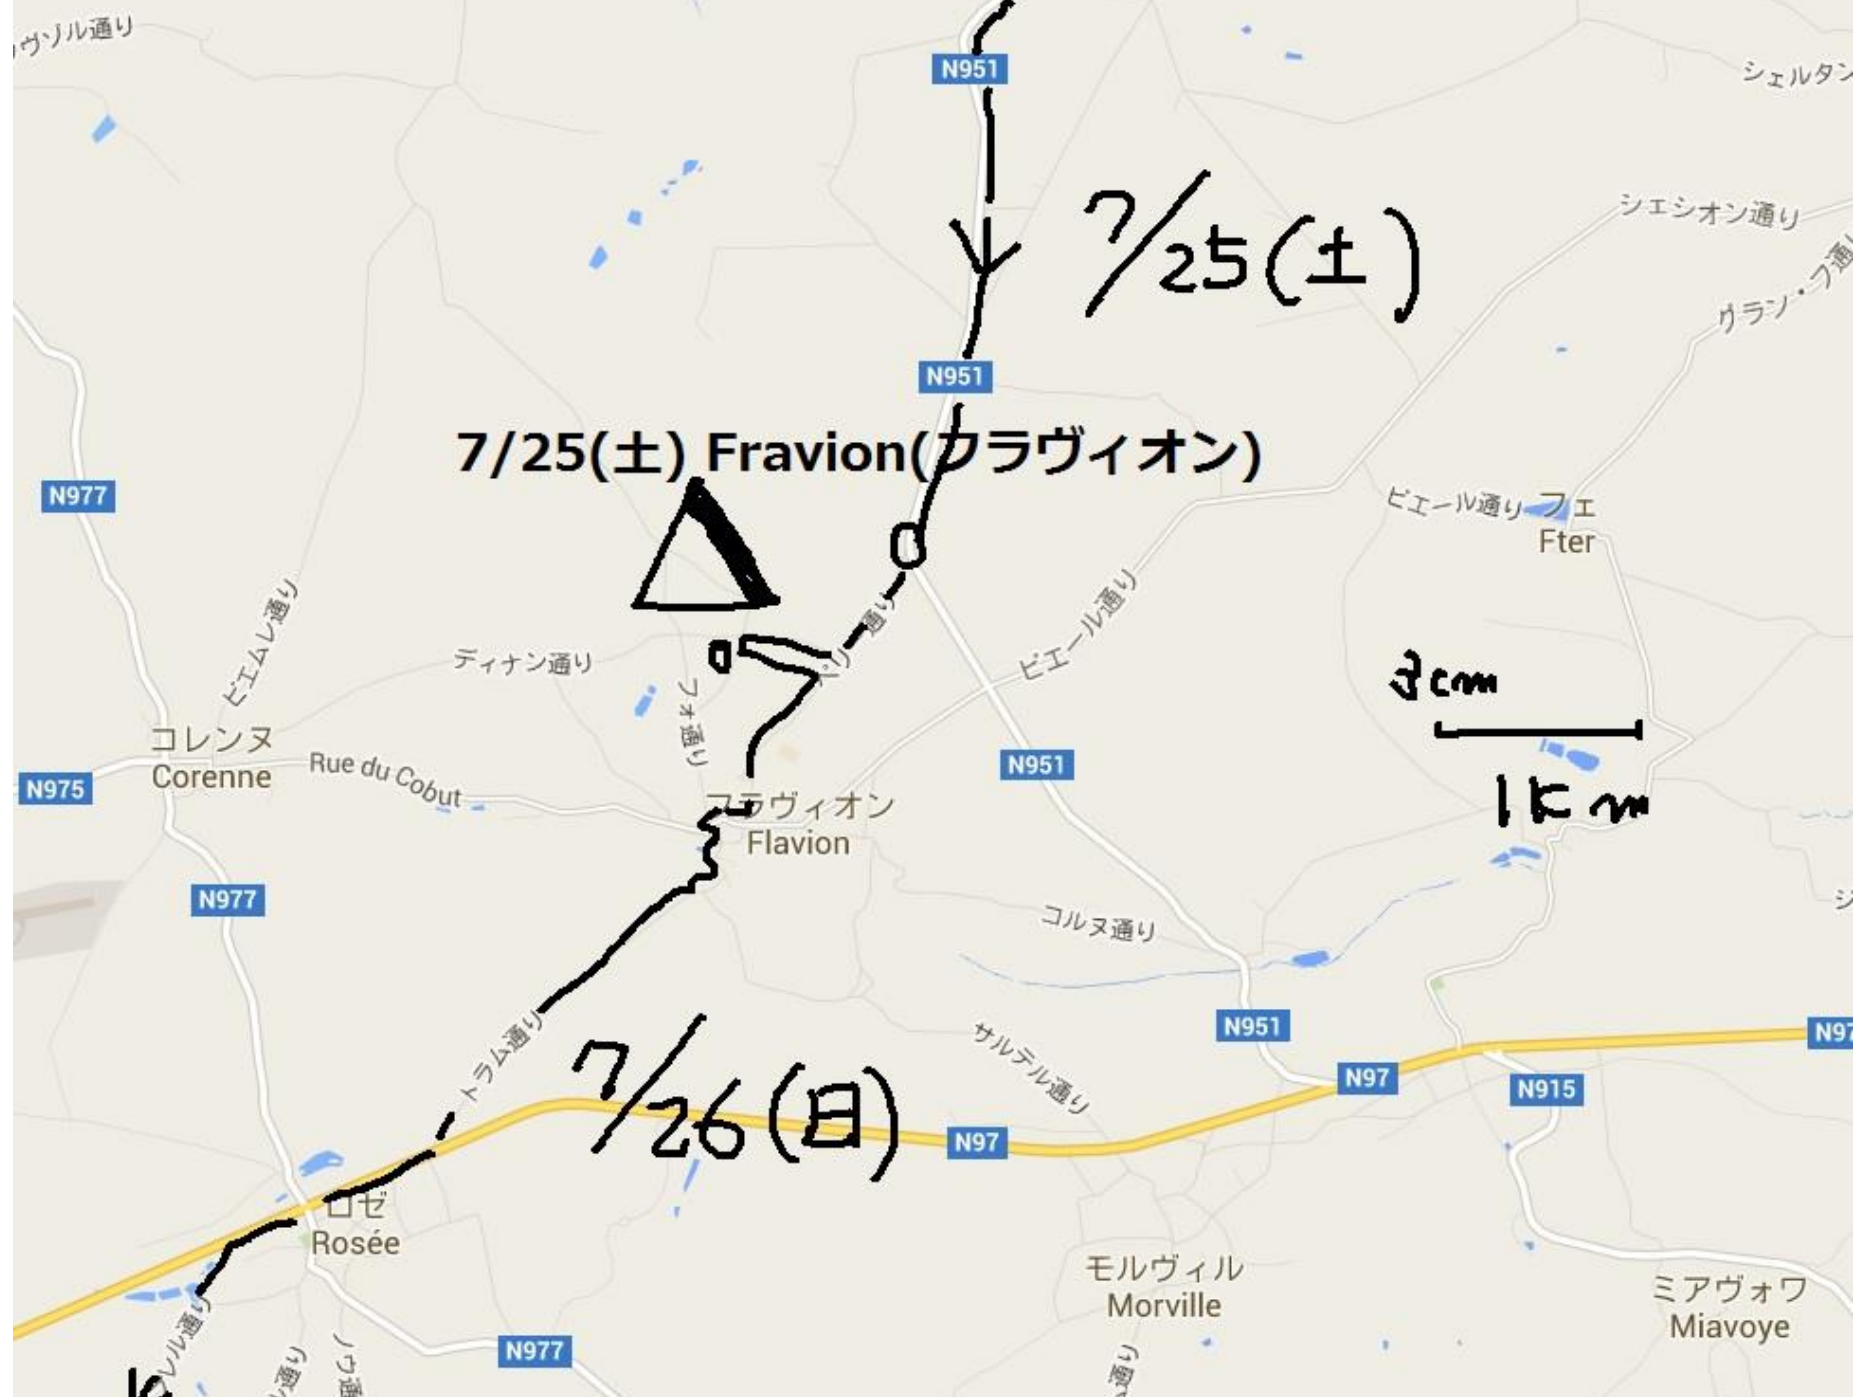

Hampton's Hotel Namur

2km

7/25 (sat)

ボワド=ヴィレ
Bois-de-Villers

Google

ソランヌ=ラ=ロング
Sorinne-la-Longue

7/25(±)

7/25(±) Flavion(カラヴィオン)