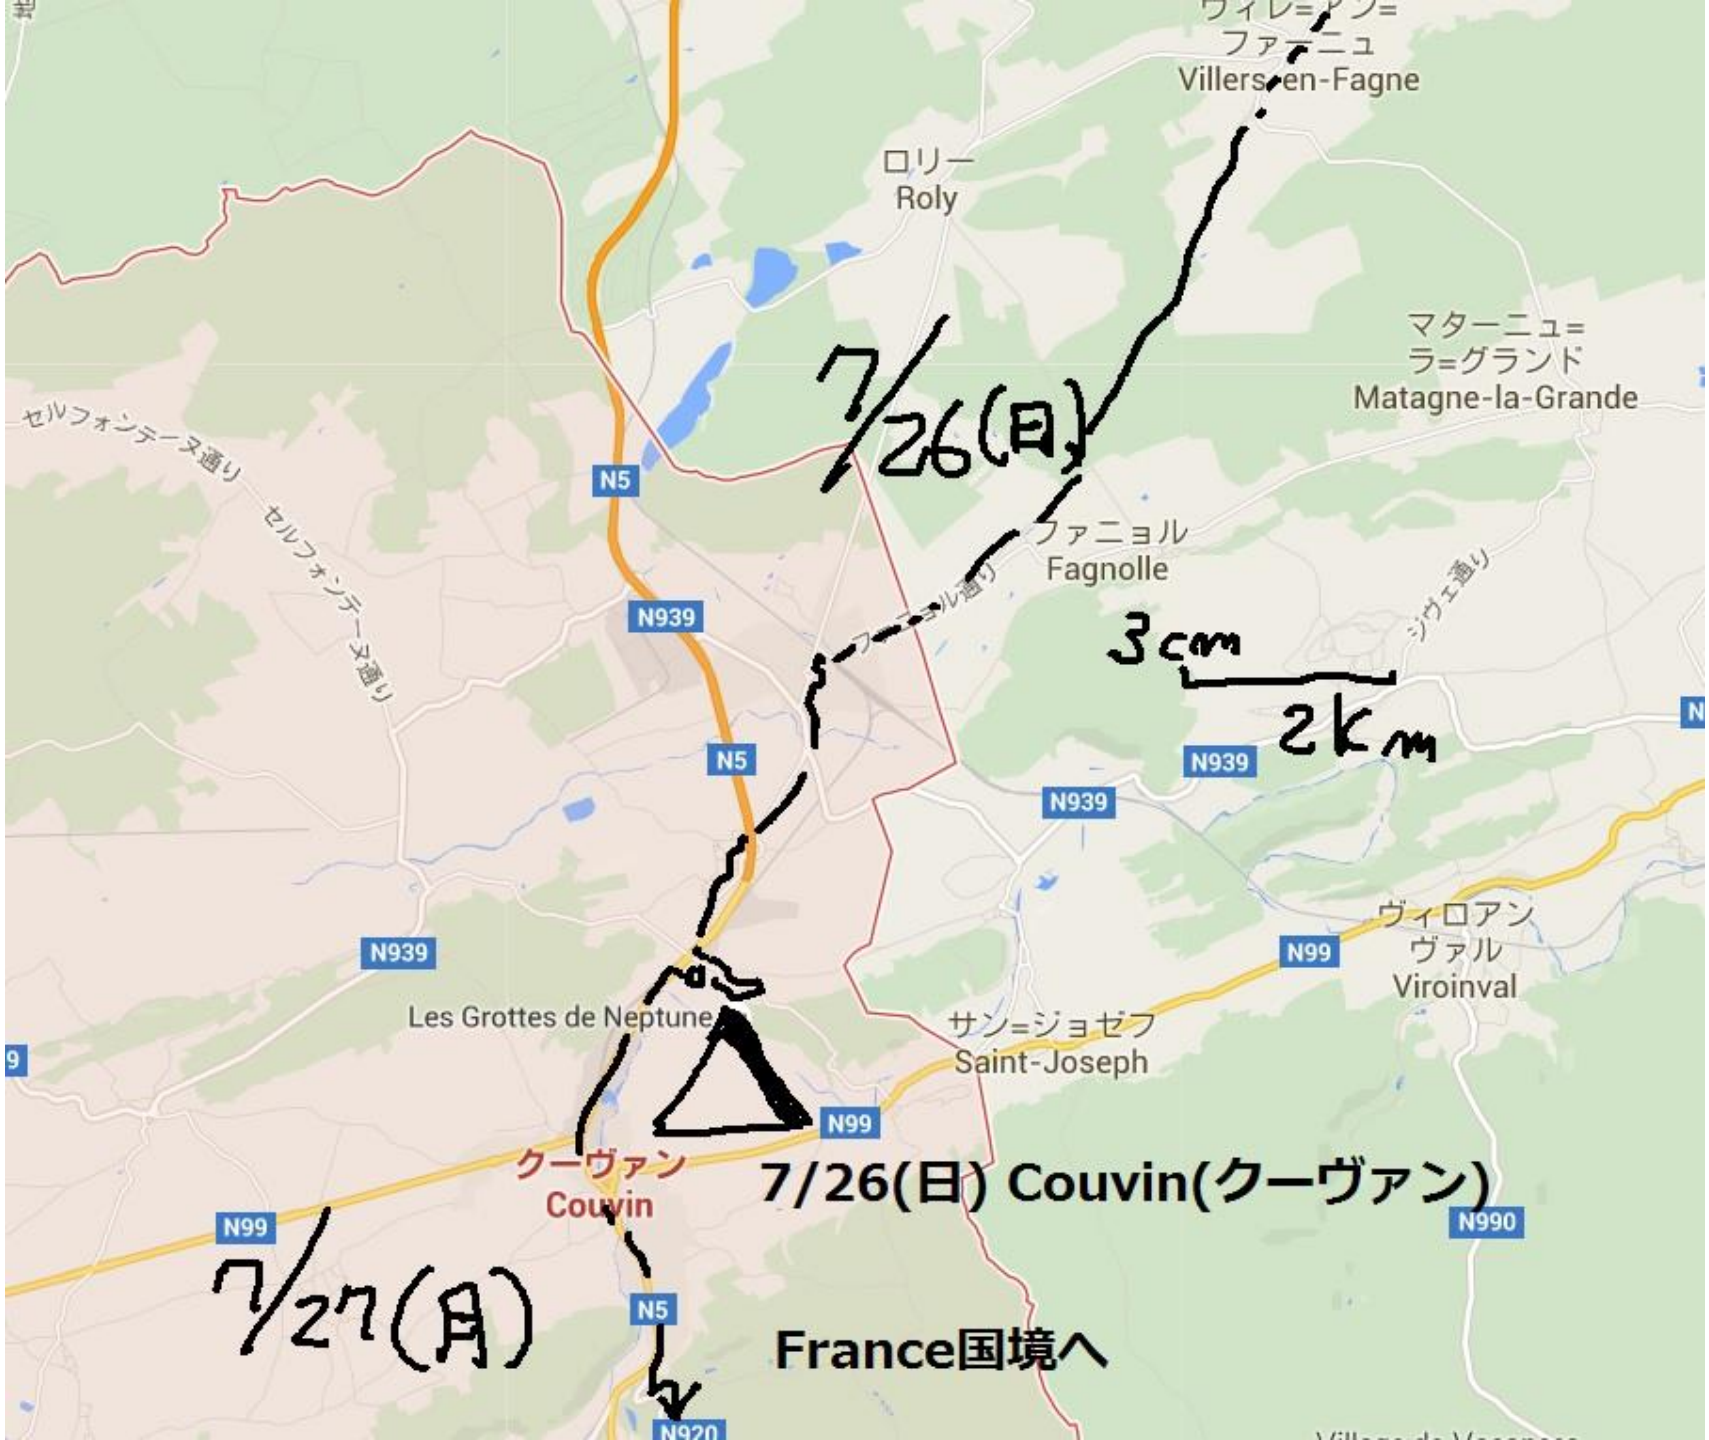

ウィレムス
ファニユ
Villers-en-Fagne

ローリー
Roly

マターニユ=
ラ=グランド
Matagne-la-Grande

7/26(日)

ファニヨル
Fagnolle

3km

2km

Les Grottes de Neptune

サン=ジョゼフ
Saint-Joseph

ヴィロアン
ヴァル
Viroinval

クーヴァン
Couvin

7/26(日) Couvin(クーヴァン)

7/27(日)

France国境へ