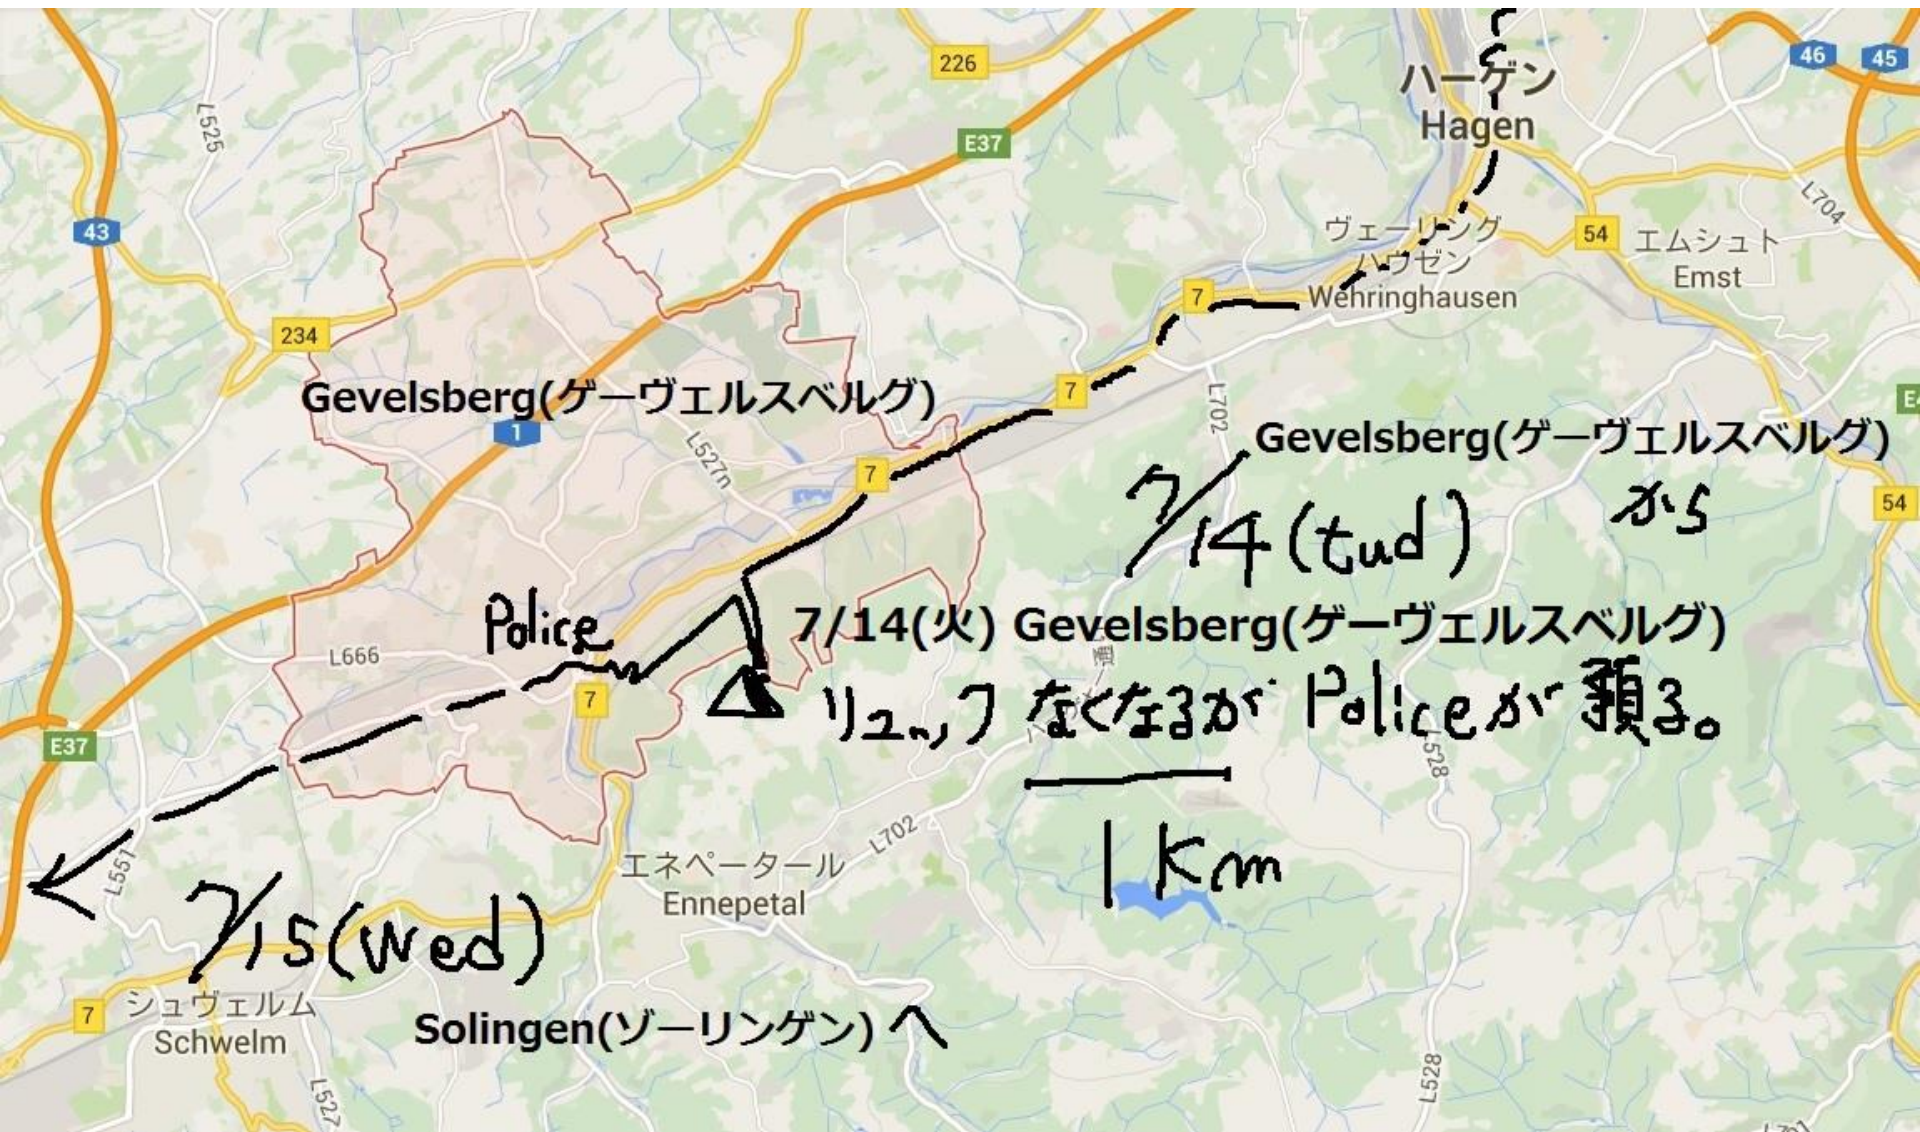

Gevelsberg(ゲーヴェルスベルグ)

Gevelsberg(ゲーヴェルスベルグ)

ハーゲン
Hagen

ヴェーリング
ハウゼン
Wehringhausen

エムシュト
Emst

Police

7/14(火) Gevelsberg(ゲーヴェルスベルグ)

リュン, 7 なくなるが Police が 預る。

1 km

7/15(Wed)

Solingen(ゾーリングゲン) へ

シュヴェルム
Schwelm

エネペータール
Ennepetal