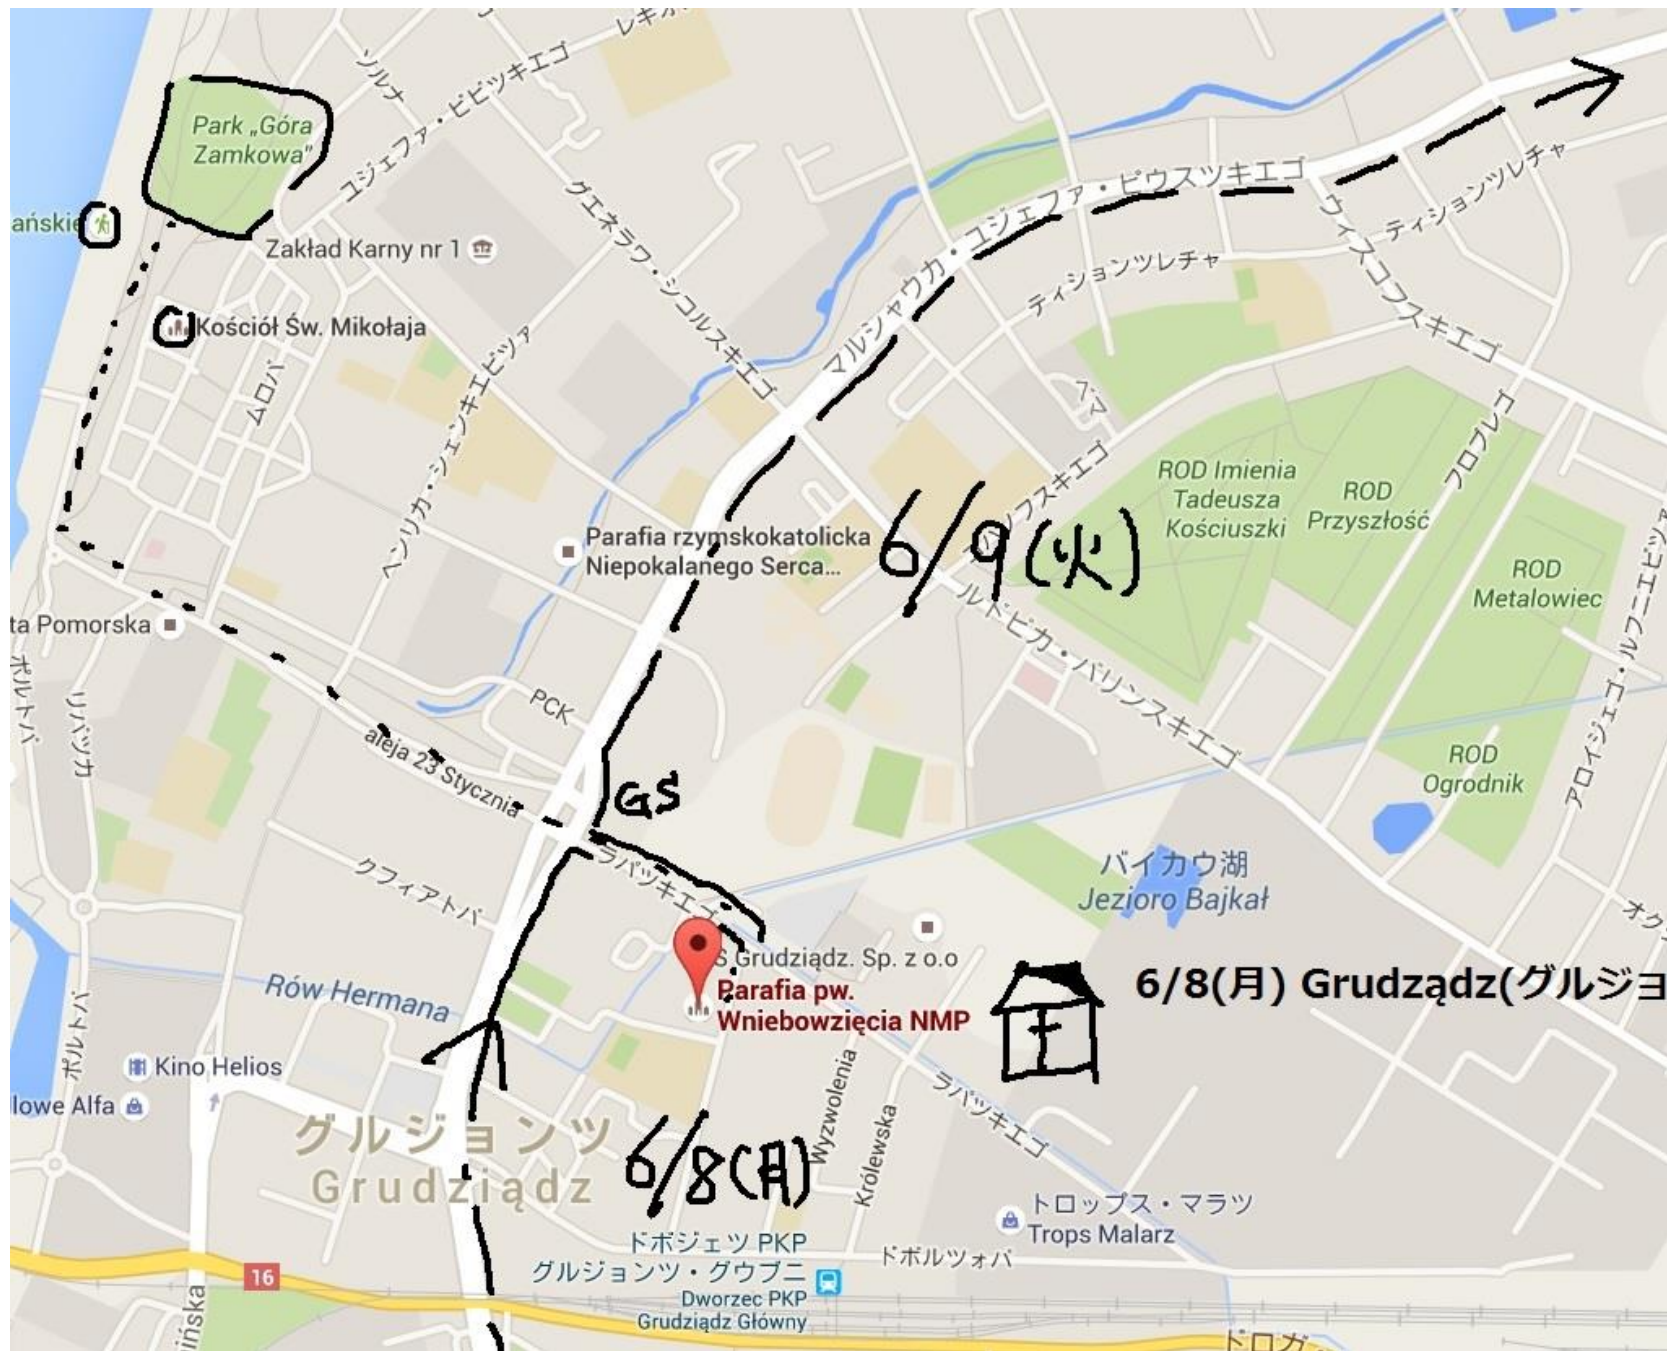

トルン
Toruń

ナ・スカルピエ
NA SKARPIE

5km

クロビヤ
Krobia

マワ
ニエシャフカ
Mała
Nieszawka

ズウォトリア
Złotoria

6/6(土)

チエホチネク
Ciechocinek(チエホチネク) 山