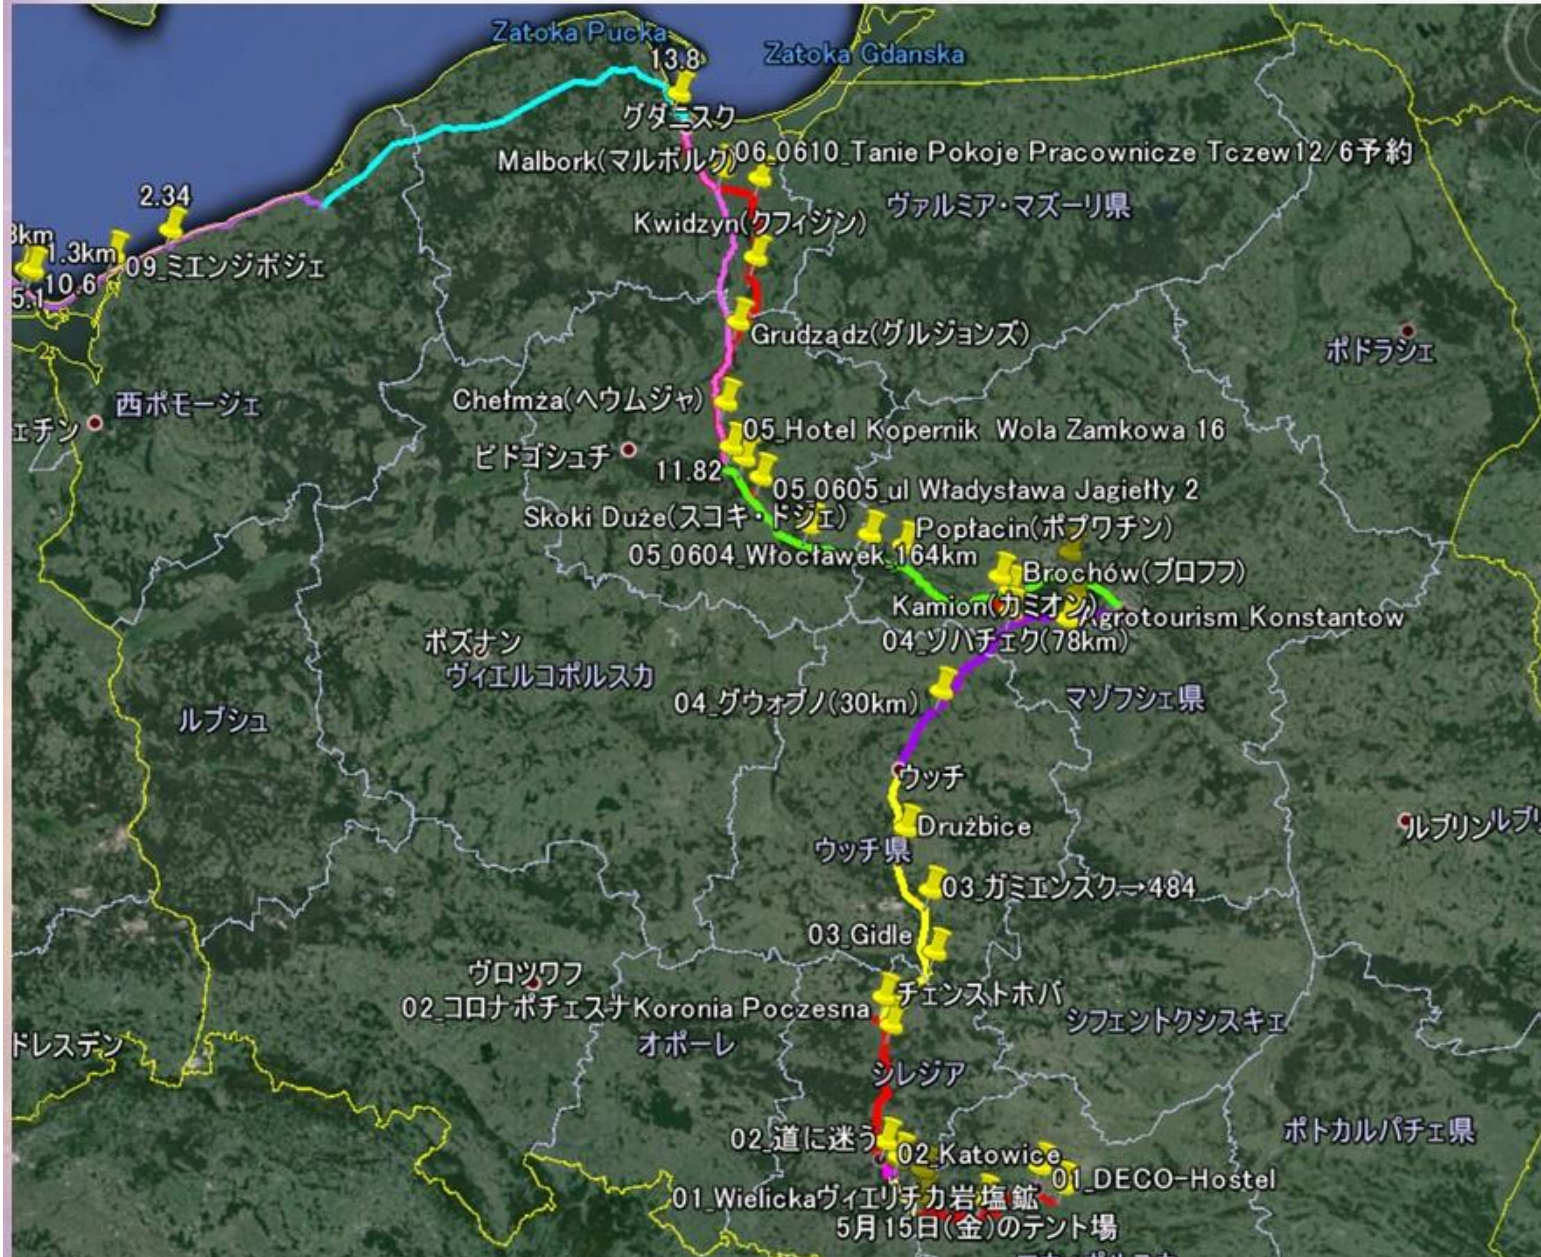

ポーランド、ドイツ、ベルギー フランスの主要都市のルート

作成者：太田

ポーランド1000km

ドイツ・ベルギー 1200km

フランス・320km

5/16(±)

5/15(金)

5/15(金) Łęczany(ウオンツアニ)