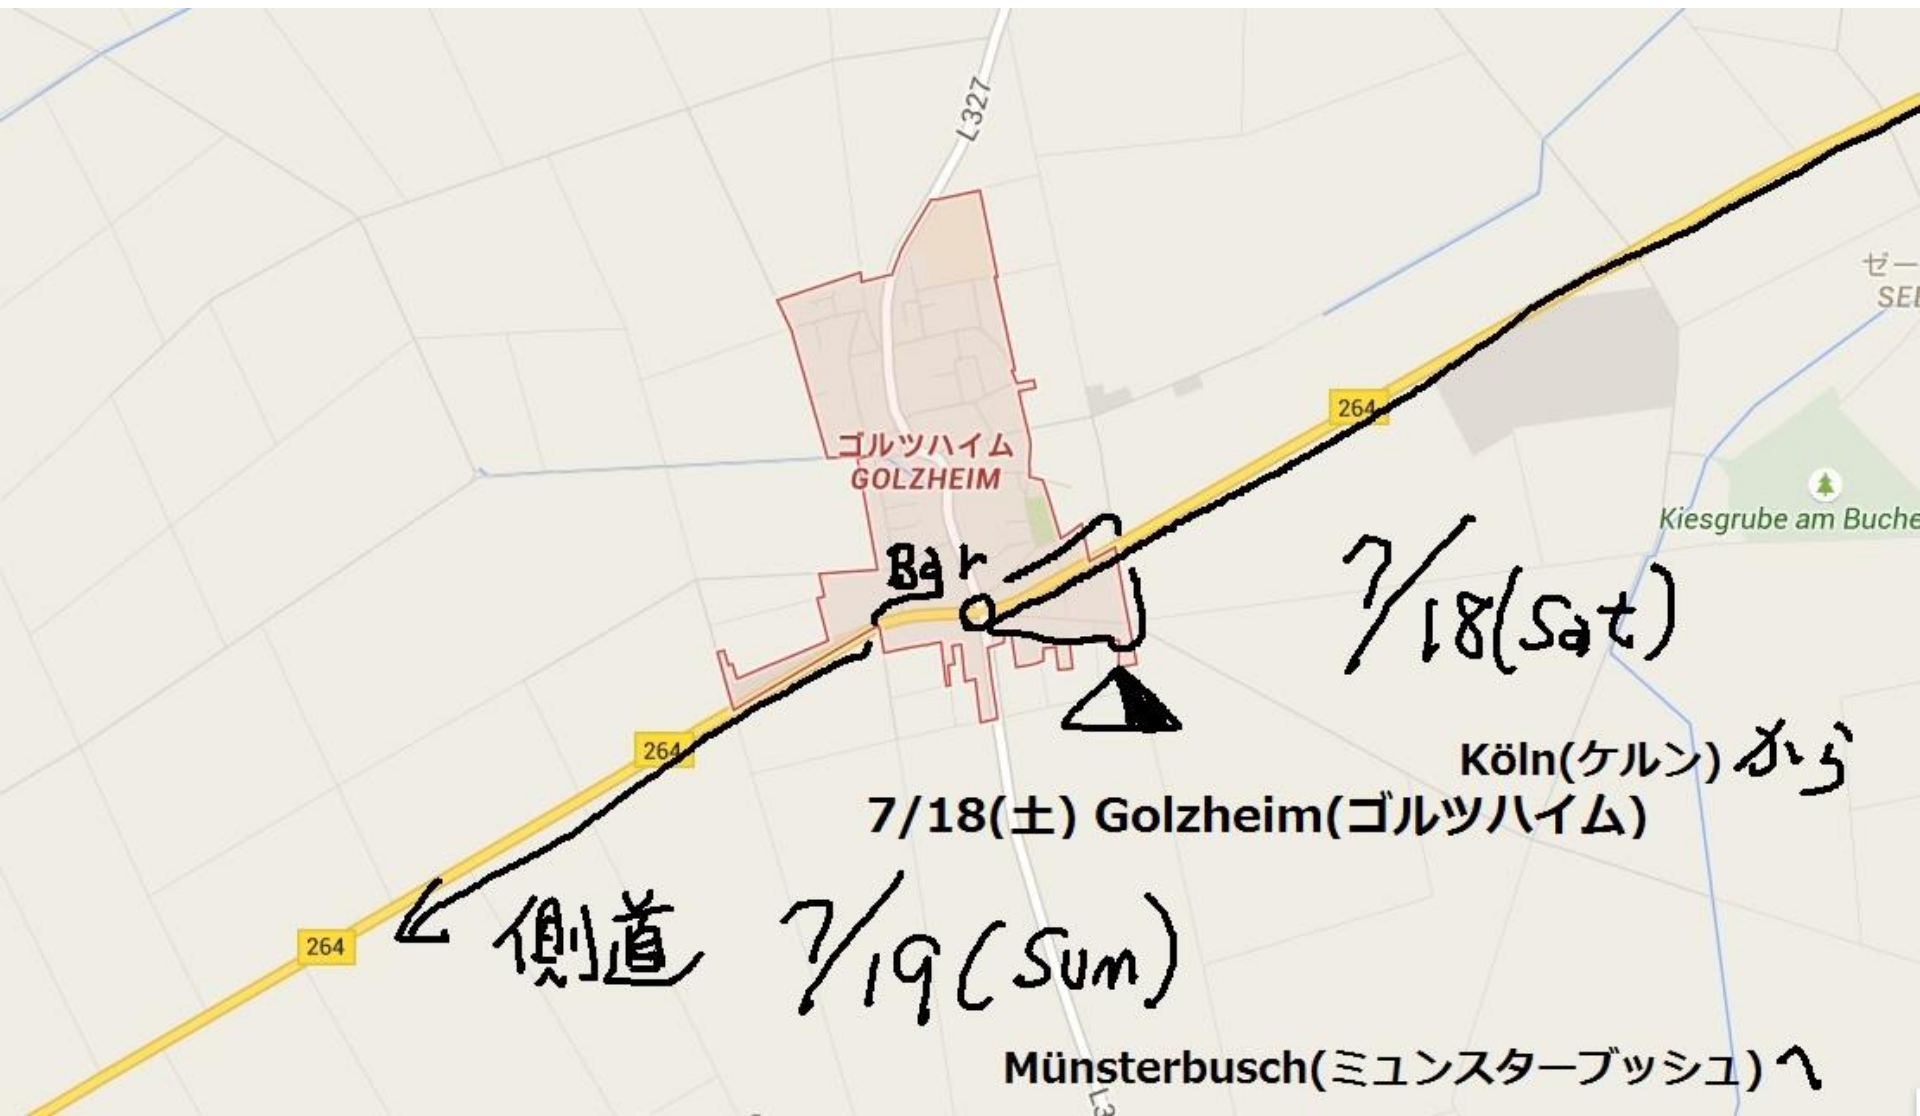

ブラウ
ヴァイラー
BRAUWEILER

高速仕様
の道

フレッヒェン
Frechen

リンデン
タール
LINDENTHAL

7/18 (sat)

Google

ゴルツハイム
GOLZHEIM

Bar