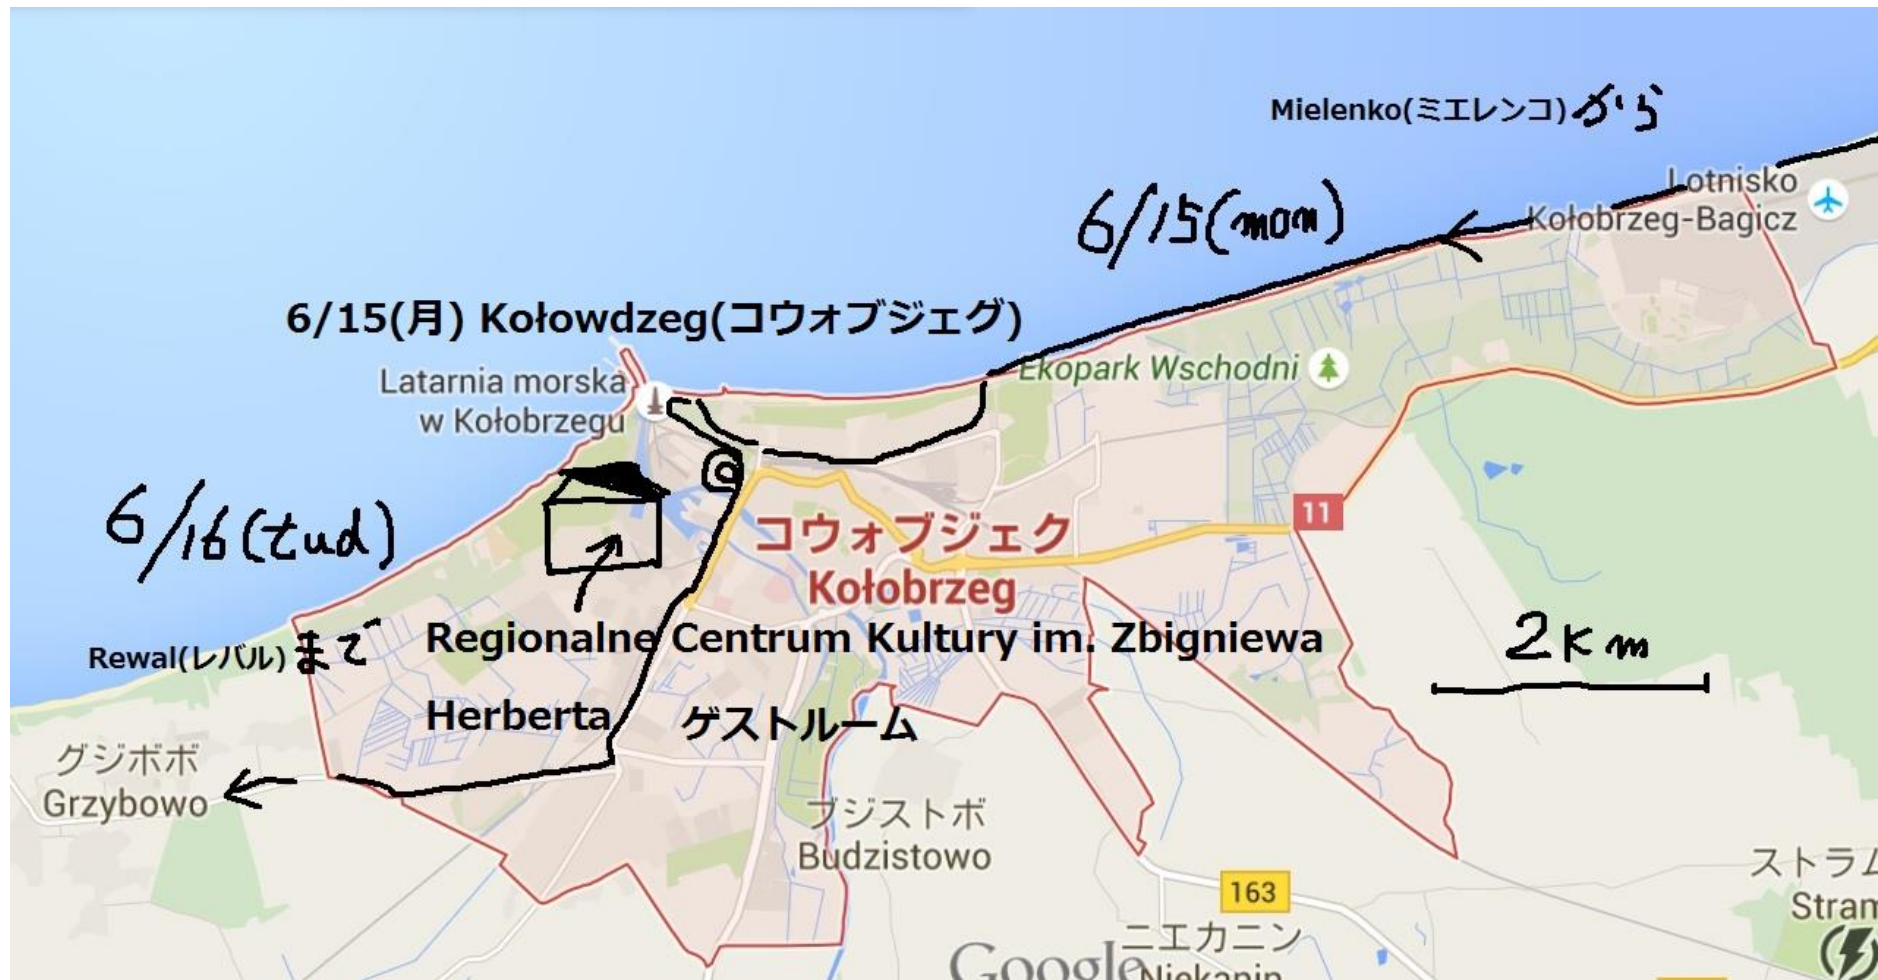

6/13(sat)

Sopot から

フバシュチノ
Chwaszczyno

E28

ソポト
Sopot

10 km

6/19(金)

6/18(木) Bansin(バンシン)