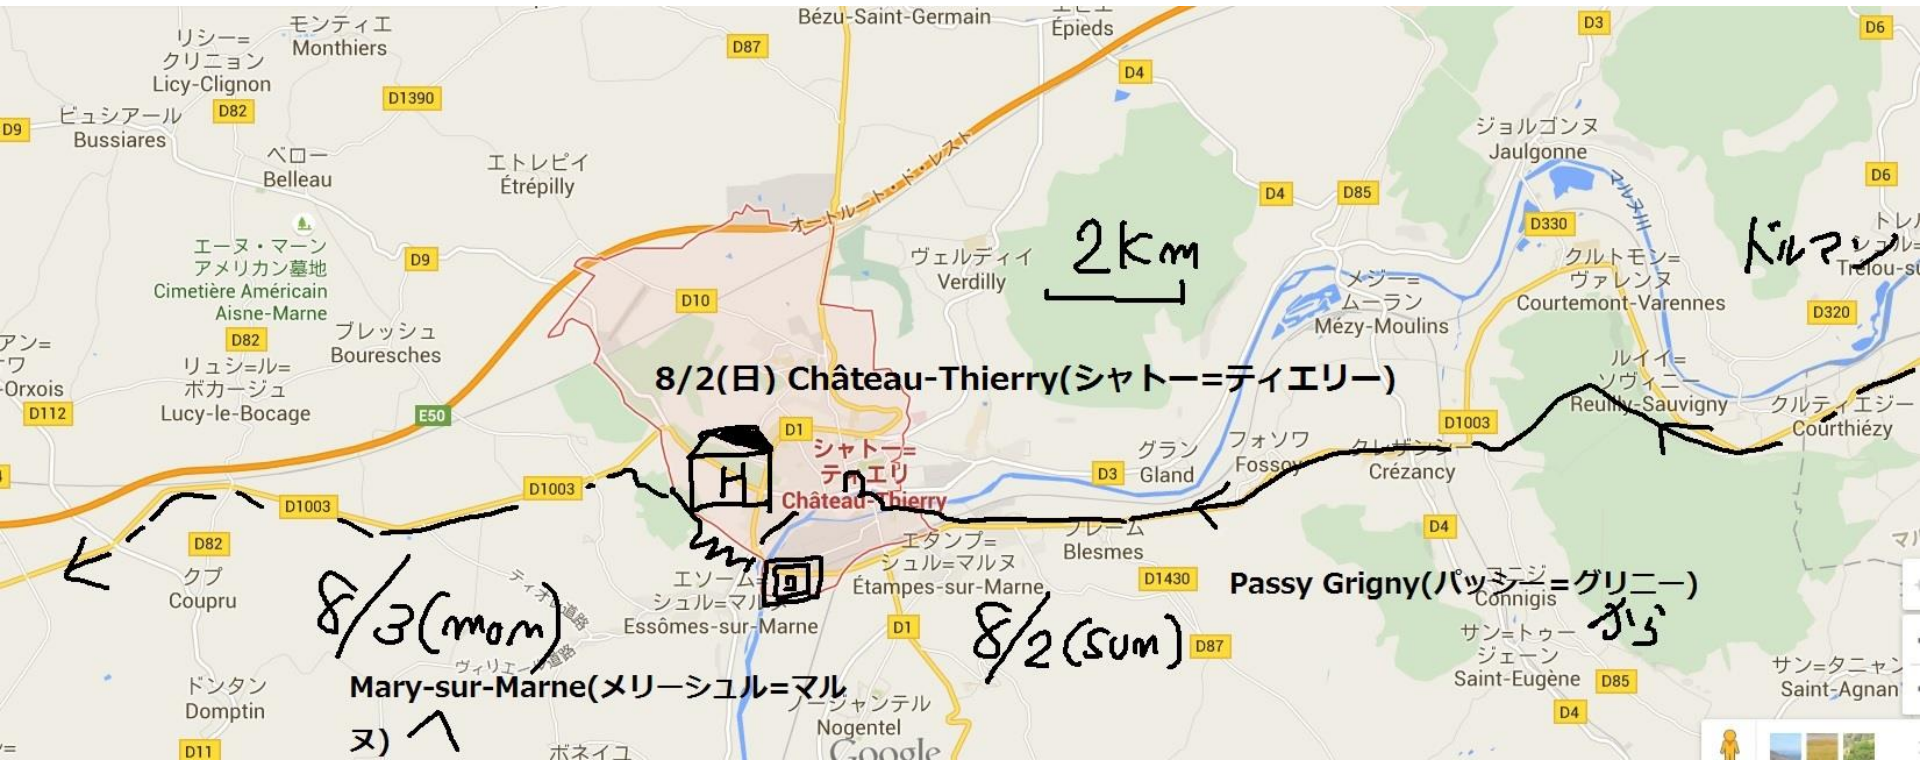

Caillot Robert

Champagne
Jean-Michel Pelletier

Champagne
Thevenet-Delouvin

トロット
TROTTE

8/2(日)

D980

5km先にDormans(ドルマン)

2km