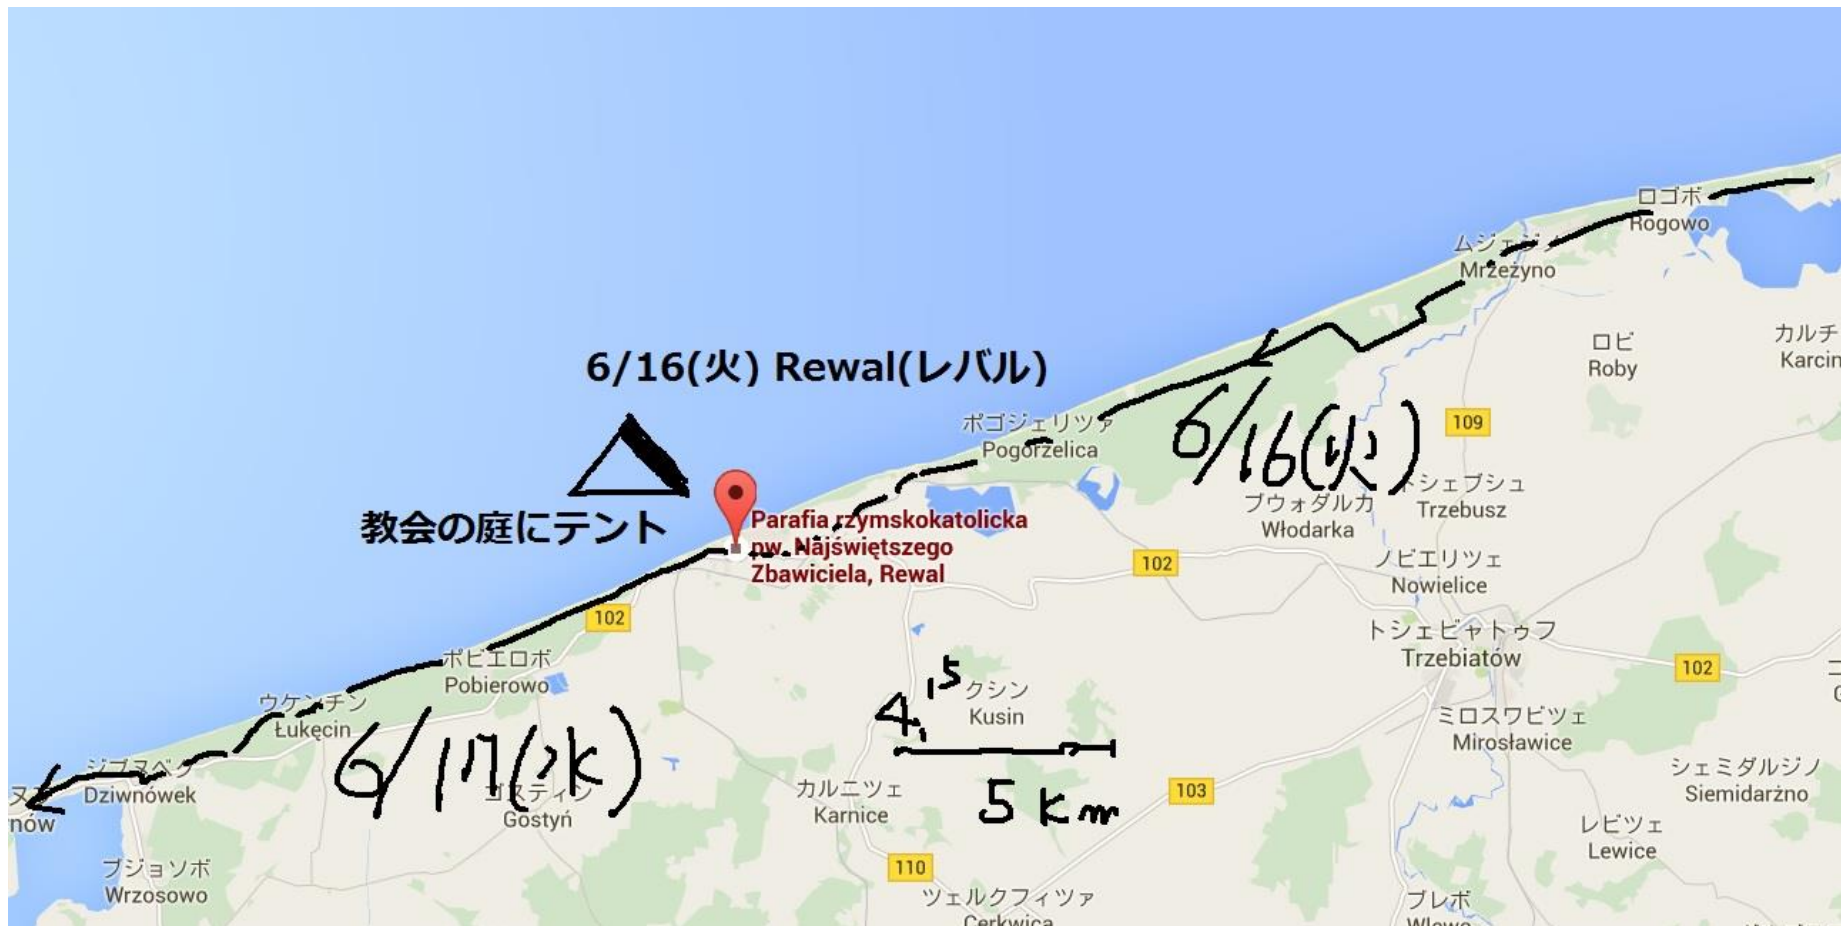

6/13(sat)

Sopot から

フバシュチノ
Chwaszczyno

E28

ソポト
Sopot

10 km

6/19(金)

6/18(木) Bansin(バンシン)